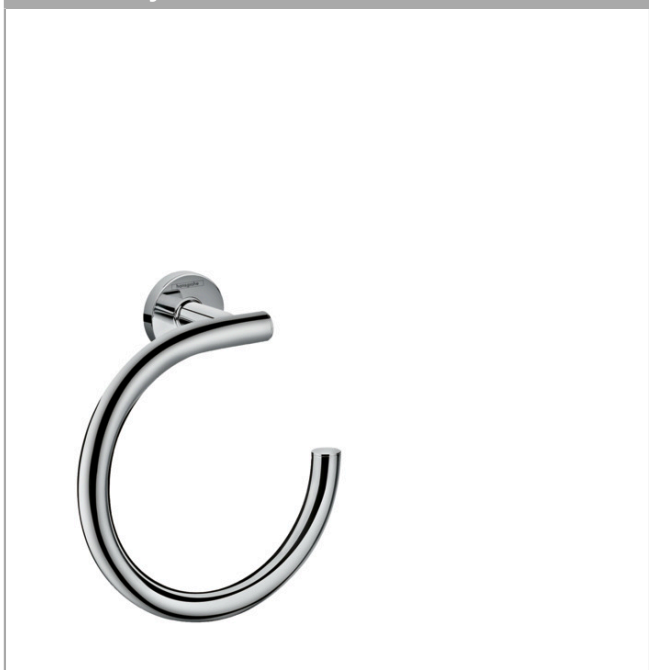

Logis Universal

Kruh na ručník

Povrch: **chrom** Číslo položky: **41724000**

Popis

Vlastnosti

- zavěšené na stěnu
- materiál: mosaz
- materiál držáku: kov
- upevněno
- s upevňovacím materiálem
- skryté upevnění
- rozteč otvorů: 26 mm
- průměr vrtaného otvoru: 6 mm

Obrázek výrobku