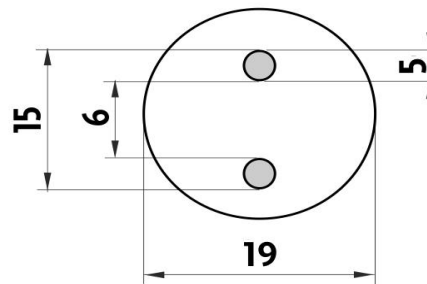

BR 11050X-26
Úchyt pro dávkovač, pohárek, mýdlenku
Holder for soap dispenser, cup and soap dish

→ 70 ↑ 115 ↗ 135

montáž / installation :

montážní konzole / installation bracket :

materiál - úprava (barva) / material - surface finish (colour) :
pochromovaná mosaz-chrom
chrome plated brass-chrome