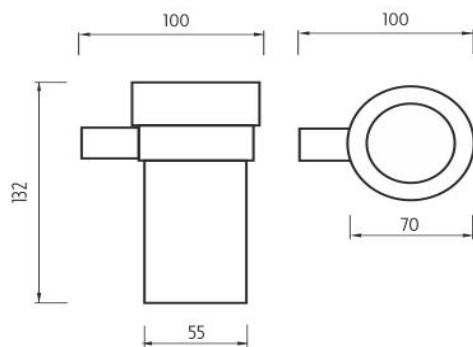

BR 11058W-26

Bormo

Držák na kartáčky

Držák na kartáčky se sklenkou z matovaného skla.

Toothbrush holder

Toothbrush holder with glass cup made of satinated glass.

Náhradní díly / Spare parts

1058W
Sklenka
Glass cup

BR 11050X-26
Úchyt pro dávkovač, pohárek, mýdlenku
Holder for soap dispenser, cup and soap dish

→ 70 ↑ 115 ↗ 135

montáž / installation :

montážní konzole / installation bracket :

materiál - úprava (barva) / material - surface finish (colour) :
pochromovaná mosaz-chrom
chrome plated brass-chrome