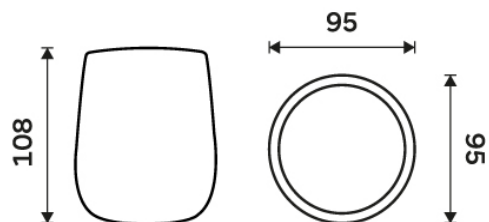

TA 3158-90

Tabo

→ 95 ↑ 108 ↗ 95

Pohárek na kartáčky

Pohárek na kartáčky. Černý matný. "Soft touch" povrch.

Toothbrush cup

Toothbrush cup. Black matte "Soft-touch" Surface.

Náhradní díly / Spare parts

materiál - úprava (barva) / material - surface finish (colour) :
keramika-Soft-touch. Černá matná.
ceramic-Soft-touch. black matt

EAN : 8595187118010

ROMVEL spol. s r. o.
Dr. Milady Horákové 561/86a
Liberec 7, 460 07
Česká republika / Czech Republic