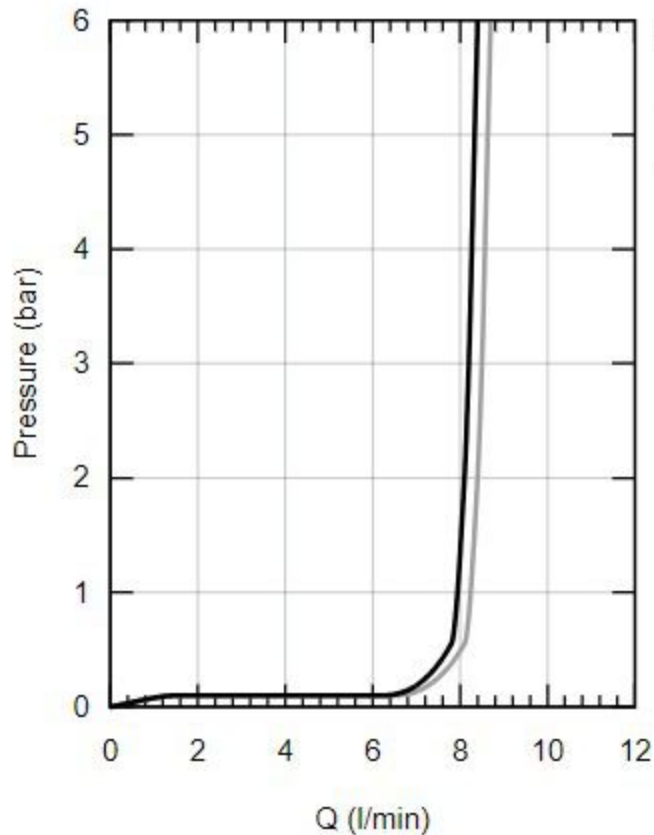

**26399001**

— Ruční sprcha Rain

— Ruční sprcha Jet

bar	1	2	3	4	5	6
—	8.1	8.4	8.5	8.6	8.6	8.7
—	7.8	8.1	8.2	8.3	8.3	8.4