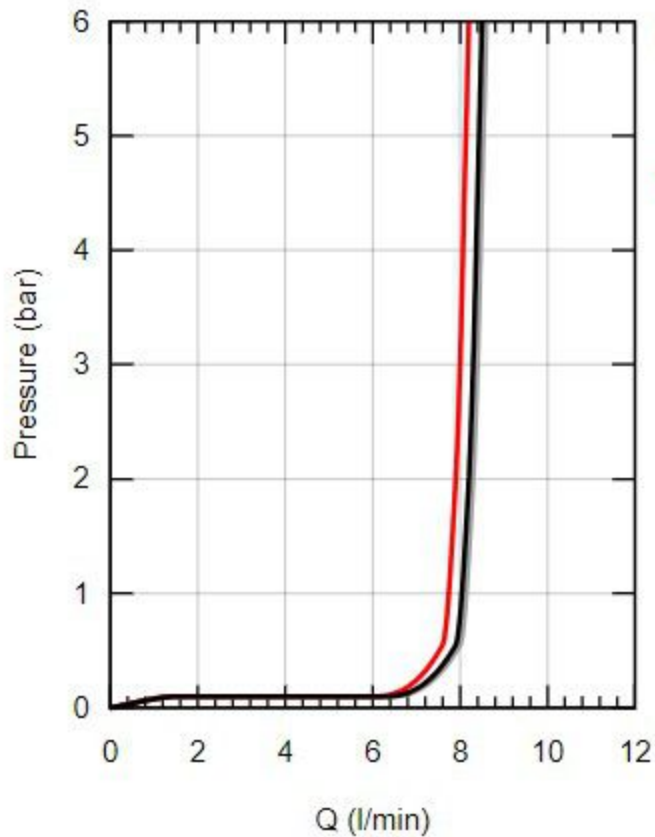

**26176001**

- Ruční sprcha Rain
- Ruční sprcha Jet
- Ruční sprcha Massage

bar	1	2	3	4	5	6
—	8.0	8.3	8.4	8.5	8.5	8.6
—	7.6	7.9	8.0	8.1	8.1	8.2
—	7.9	8.2	8.3	8.4	8.4	8.5
l/min						