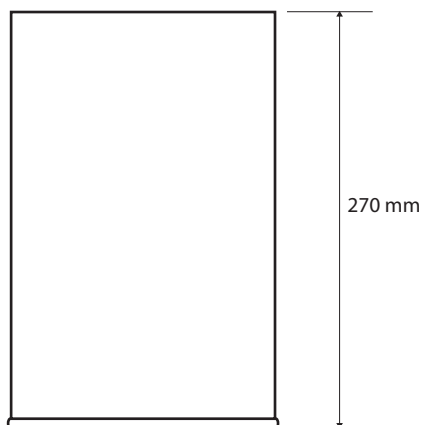

ilustrační foto /
illustration /
Illustration:

Parametry / Features / Eigenschaften

šířka / width / Breite:	200 mm
výška / height / Höhe:	270 mm
hloubka / depth / Höhe:	200 mm
materiál / material / Material:	nerez / stainless steel / rostfrei
povrch. úprava / finish / Schluss:	brus / brush/ gebürstet
záruka / warranty / Garantie:	2 roky / 2 years / 2 Jahre
bez vnitřní nádoby / without inner container / ohne Innenbehälter	