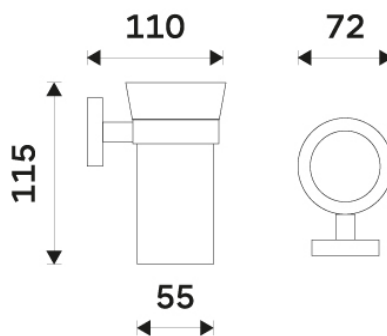

UNM 13058KU-10

Unix nerez

Držák na kartáčky

Držák pohárku. Nádobka keramická. Úchyt broušená nerez.

Cup holder

Cup holder. Ceramic cup. Holder made of brushed stainless steel.

Náhradní díly / Spare parts

1058KU

Náhradní pohárek
Spare cup

UN 50X-V

Vymezovač
0

→ 72 ↑ 115 ↗ 110

montáž / installation :

montážní konzole / installation bracket :

materiál - úprava (barva) / material - surface finish (colour) :
nerez 1.4301-Broušená nerez 1.4301.
stainless steel 1.4301-brushed stainless steel