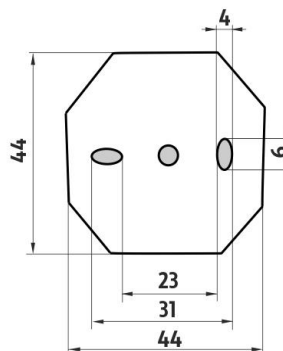

Náhradní pohárek
Spare cup

UN 50X-V

Vymezovač
0

→ 72 ↑ 115 ↗ 110

montáž / installation :

montážní konzole / installation bracket :

materiál - úprava (barva) / material - surface finish (colour) :
nerez 1.4301-Broušená nerez 1.4301.
stainless steel 1.4301-brushed stainless steel