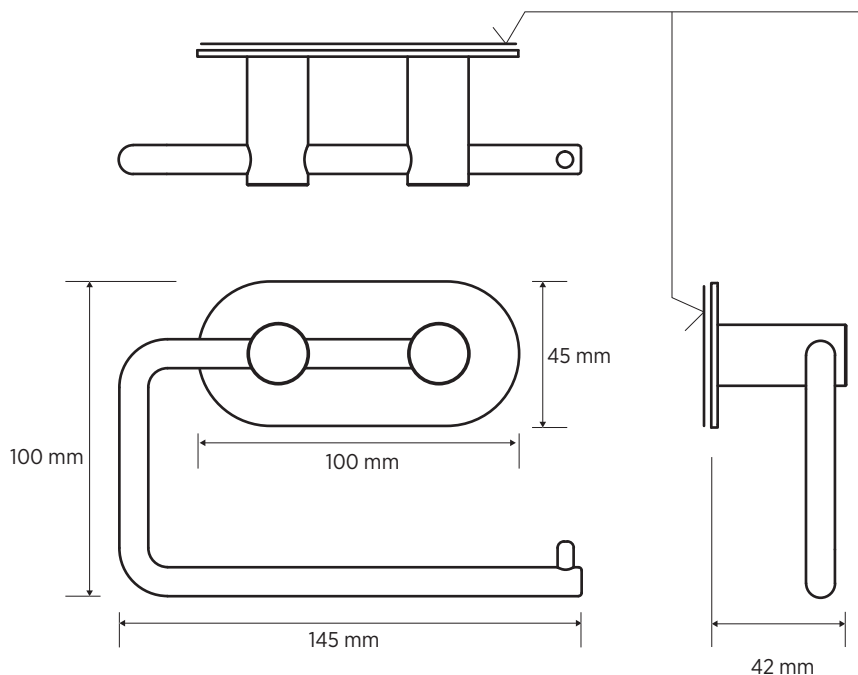

Pravostranný/Levostranný
Right-handed/Left-handed
Rechtshänder/Linkshänder

3M samolepicí páska
3M self-adhesive tape
3M Selbstklebeband

Parametry / Features / Eigenschaften

šířka / width / Breite:	145 mm
výška / height / Höhe:	100 mm
hloubka / depth / Tiefe:	42 mm
materiál / material / Material:	nerez / stainless steel / Edelstahl
povrch. úprava / finish / Oberfläche:	lesk / polished / poliert
uchycení / attachment / Anhang:	samolepicí páska 3M - součást balení / 3M self-adhesive tape - part of the package 3M Selbstklebeband - Teil des Pakets