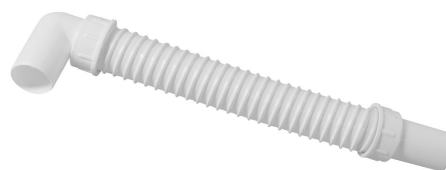

Produktový list

Objednací kód: **71725**

Odpadní flexi-zkracovatelné dopojení, L-100 cm, koleno
40/40 mm

E-E (1:1)