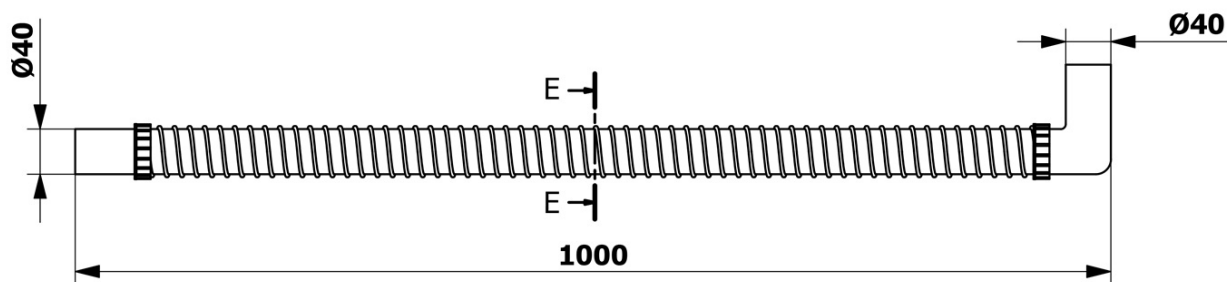

Produktový list

Objednací kód: **71725**

Odpadní flexi-zkracovatelné dopojení, L-100 cm, koleno
40/40 mm

E-E (1:1)