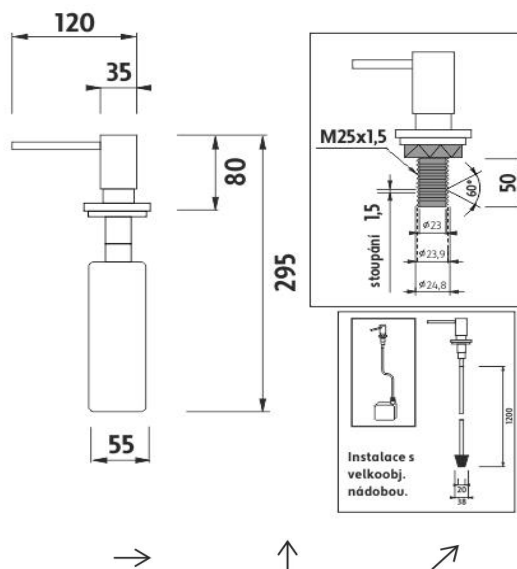

**Dávkovač tekutého mýdla pr. pumpy 35mm**

Vestavěný dávkovač na tekuté mýdlo nebo prostředek k mytí nádobí. Optimální výška desky max 40mm. Výška závitů 50mm. Průměr závitů 25mm. Max. průměr otvoru pro vestavěný dávkovač 42mm. Velkoobjemová nádoba není součástí výrobku!

Soap dispenser ? head 35mm

Built-in liquid soap or washing-up liquid dispenser.

Náhradní díly / Spare parts**1029VN-XL**

Náhradní 1l nádoba
Spare 1l container

**1029VN**

Náhradní nádoba
Spare container

materiál - úprava (barva) / material - surface finish (colour) :
pochromovaná mosaz-chrom
chrome-plated brass-chrome