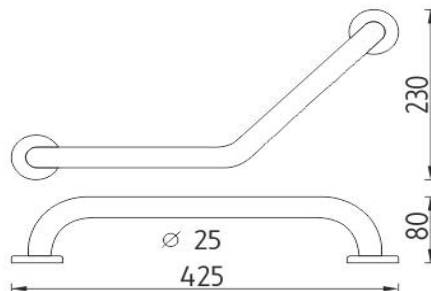

# Madlo

→ 425    ↑ 230    ↗ 80

Madlo lomené 425x25mm

Lomené madlo k vaně a do sprchového koutu. Materiál nerez. Úprava lesk.

Angled grab bar

Angled grab bar to bath and shower. Made of stainless steel. Shiny finish.