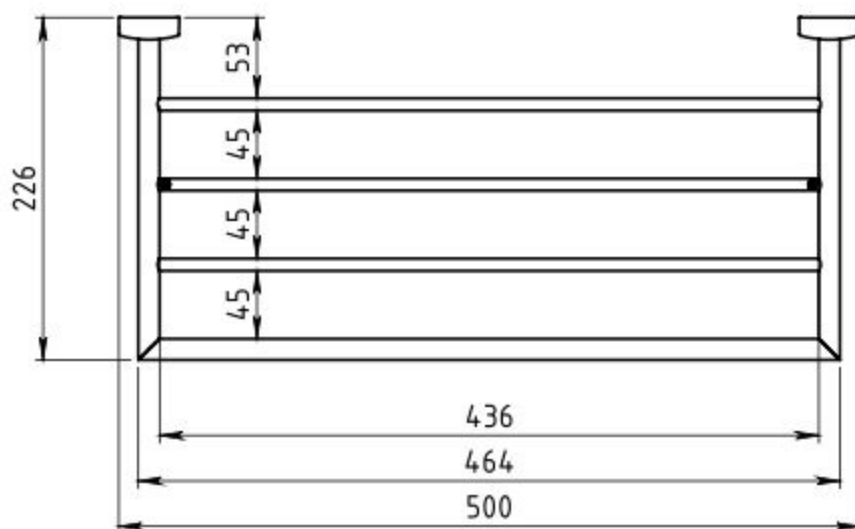

1

2

3

4

A

B

C

D

E

F

Číslo výkresu:

61245-00

Měřítko:

1:5

Kód B2:

Q4599000000