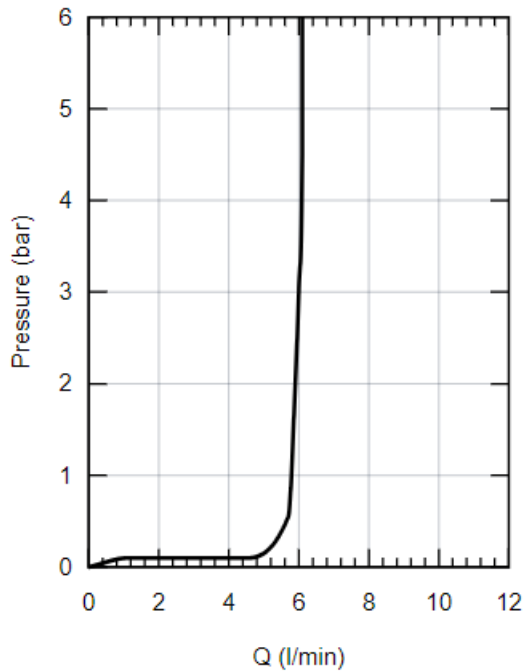

26466000

— Ruční sprcha Rain

bar	1	2	3	4	5	6
— l/min	5.7	5.9	6.0	6.1	6.1	6.1