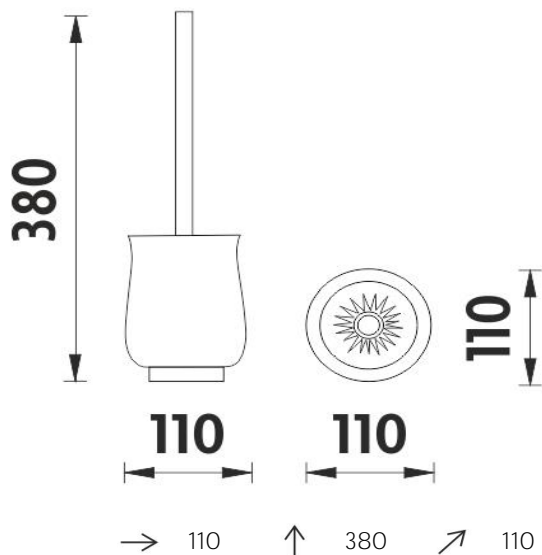

1094LA-65

Lada stojánková

Toaletní WC kartáč

Keramický volně stojící WC kartáč. Rukojeť kartáče kovová. Povrchová úprava rukojeti staromosaz.

Toilet brush holder

Ceramic free standing toilet brush holder. Plastic handle with antique brass surface finish.

materiál - úprava (barva) / material - surface finish (colour) :
glazovaná keramika, rukojeť WC kartáče kovová-staromosaz-
glazed ceramics, plastic-chrome toilet brush handle-

→ 120
↑ 150
↗ 120

EAN : **8595187109995**