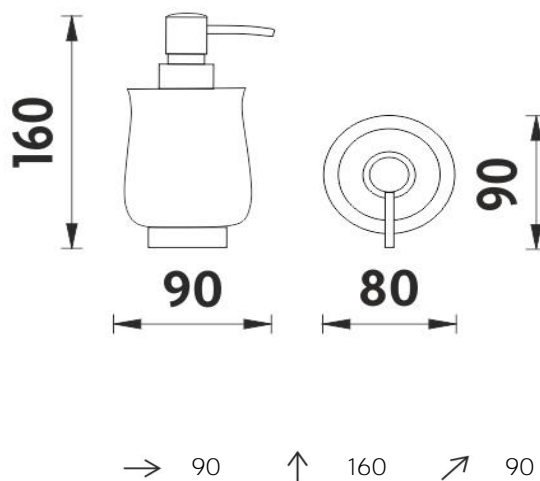

## Dávkovač tekutého mýdla

Keramický dávkovač na tekuté mýdlo. Objem 300ml.  
Pumpička plast. Povrchová úprava staromosaz.

Soap dispenser

Ceramic liquid soap dispenser. Volume 300 ml. Plastic pump.  
Antique brass surface finish.