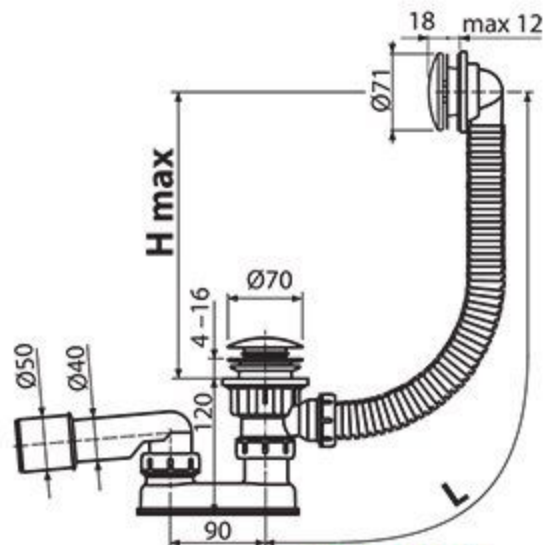

[mm]

H max	L
370	570

Click-Clack