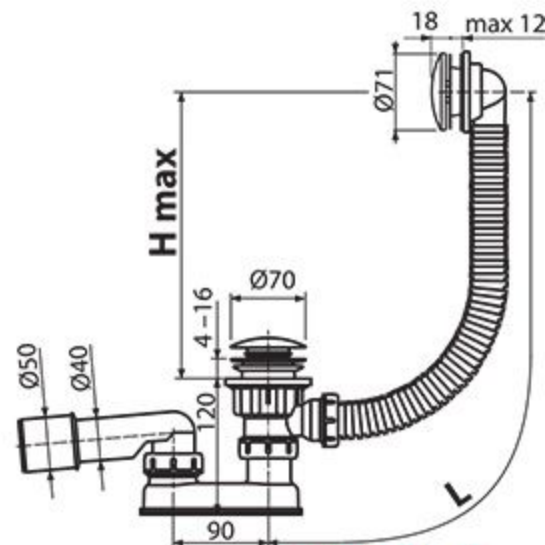

[mm]

H max	L
370	570
600	800

Click-Clack