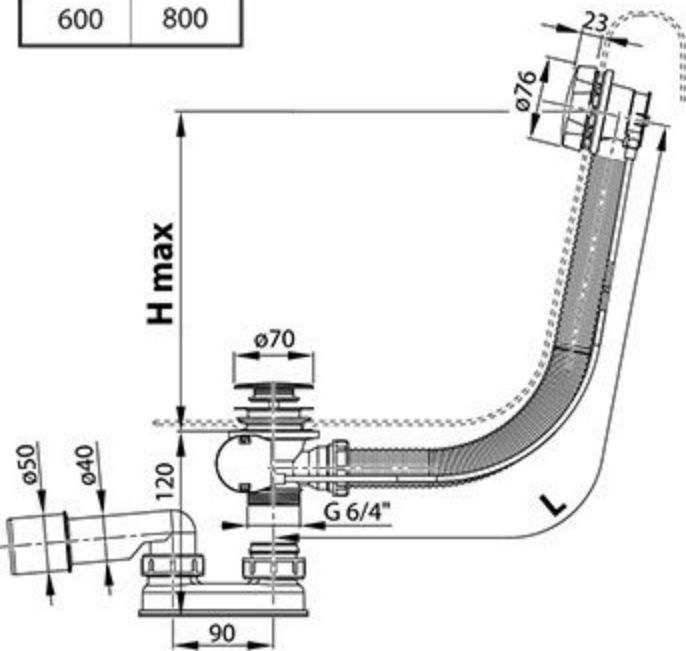

[mm]

H max	L
370	570
600	800

Click-Clack