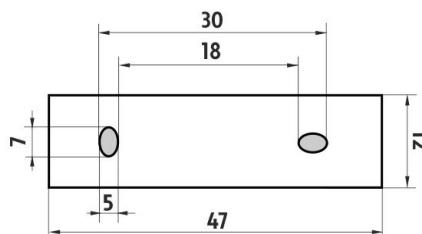

Samotný úchyt Maya
Individual holder Maya

1058Ki

Náhradní pohárek
Spare cup

MA 50X-V

Vymezovač

→ 76 ↑ 94 ↗ 96

montáž / installation:

montážní konzole / installation bracket :

materiál-úprava / material-surface:

ZN-Bílá matná.

-White matt.

→ 90

↑ 180

↗ 140

EAN:

8595187116573