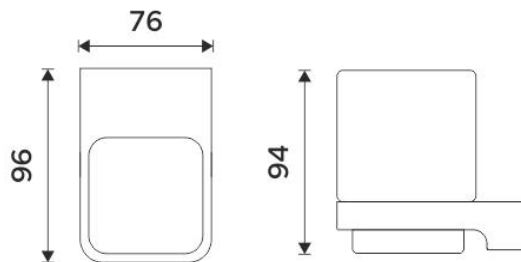

Samotný úchyt Maya
Individual holder Maya

1058Ki

Náhradní pohárek
Spare cup

MA 50X-V

Vymezovač

→ 76 ↑ 94 ↗ 96

montáž / installation:

montážní konzole / installation bracket :

materiál-úprava / material-surface:

ZN-Bílá matná.

-White matt.

→ 90

↑ 180

↗ 140

EAN:

8595187116573