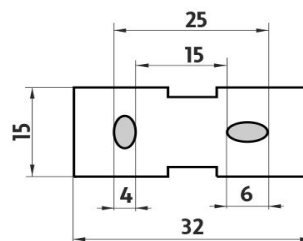

## Swivel arm towel holder

Swivel arm towel holder with two arms.

Náhradní díly / Spare parts

→ 0    ↑ 0    ↗ 0

montáž / installation :

montážní konzole / installation bracket :

materiál - úprava (barva) / material - surface finish (colour) :