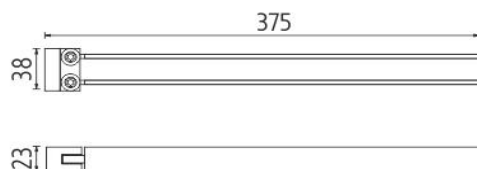

Ki 14096-90

Kibo černé

Držák na ručníky otočný

Držák na ručníky otočný se dvěma rameny.

Swivel arm towel holder

Swivel arm towel holder with two arms.

Náhradní díly / Spare parts

→ 0   ↑ 0   ↗ 0

montáž / installation :

montážní konzole / installation bracket :

materiál - úprava (barva) / material - surface finish (colour) :

mosaz-černý mat

brass-

→ 4200

↑ 600

↗ 900

EAN : 8595187115361

NIMCO

ROMVEL spol. s r. o.
Dr. Milady Horákové 561/86a
Liberec 7, 460 07
Česká Republika / Czech Republic

T: (+420) 485 105 671
T: (+420) 485 107 441
F: (+420) 485 105 674
E: nimco@nimco.cz

www.nimco.cz