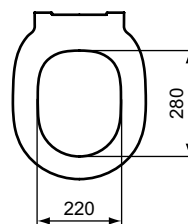

Ideal Standard

TOILET SEATS

ConnectAir

Číslo položky: E036801

Klozetové sedátko wrapover Soft-close

Klozetové sedátko wrapover Soft-close

Barva: 01 - Bílá

Features: Snadné vyjmutí

Další podrobnosti o produktu:

Typ:	Wrapover WC sedátko
Otvory an baterie:	0
Čistá hmotnost (kg):	2,1
Materiál:	Duroplast
Designér:	Studio Levien
Výška (mm):	50
Šířka (mm):	365
Hloubka (mm):	445
Mechanismus závěsu:	Tiché zavírání
Tvar:	Kruh
Upevnění:	Horní fixační panty