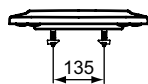

TOILET SEATS

ConnectAir

Číslo položky: E036801

Klozetové sedátko wrapover Soft-close

Klozetové sedátko wrapover Soft-close

Barva: 01 - Bílá

Features: Snadné vyjmutí

Další podrobnosti o produktu:

Typ:	Wrapover WC sedátko
Otvory an baterie:	0
Čistá hmotnost (kg):	2,1
Materiál:	Duroplast
Designér:	Studio Levien
Výška (mm):	50
Šířka (mm):	365
Hloubka (mm):	445
Mechanismus závěsu:	Tiché zavírání
Tvar:	Kruh
Upevnění:	Horní fixační panty