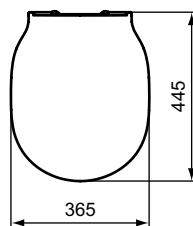

Ideal Standard

TOILET SEATS

ConnectAir

Číslo položky: E036801

Klozetové sedátko wrapover Soft-close

Klozetové sedátko wrapover Soft-close

Barva: 01 - Bílá

Features: Snadné vyjmutí

Další podrobnosti o produktu:

Typ:	Wrapover WC sedátko
Otvory an baterie:	0
Čistá hmotnost (kg):	2,1
Materiál:	Duroplast
Designér:	Studio Levien
Výška (mm):	50
Šířka (mm):	365
Hloubka (mm):	445
Mechanismus závěsu:	Tiché zavírání
Tvar:	Kruh
Upevnění:	Horní fixační panty