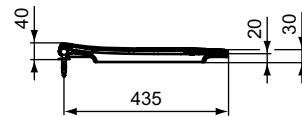

Ideal Standard

TOILET SEATS

ConnectAir

Číslo položky: E036801

Klozetové sedátko wrapover Soft-close

Klozetové sedátko wrapover Soft-close

Barva: 01 - Bílá

Features: Snadné vyjmutí

Další podrobnosti o produktu:

Typ:	Wrapover WC sedátko
Otvory an baterie:	0
Čistá hmotnost (kg):	2,1
Materiál:	Duroplast
Designér:	Studio Levien
Výška (mm):	50
Šířka (mm):	365
Hloubka (mm):	445
Mechanismus závěsu:	Tiché zavírání
Tvar:	Kruh
Upevnění:	Horní fixační panty