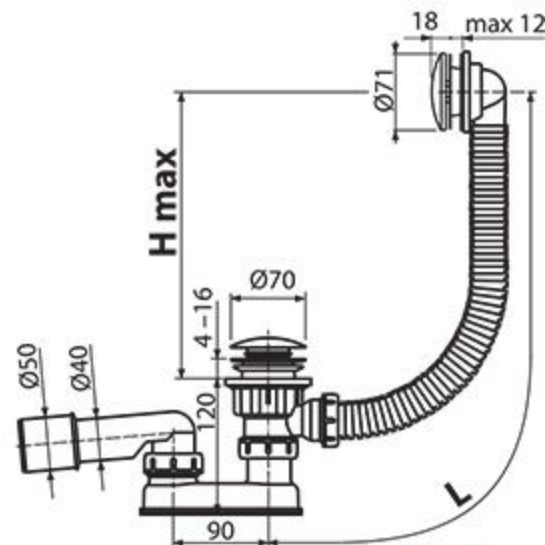

[ mm ]

H max	L
370	570
600	800

Click-Clack