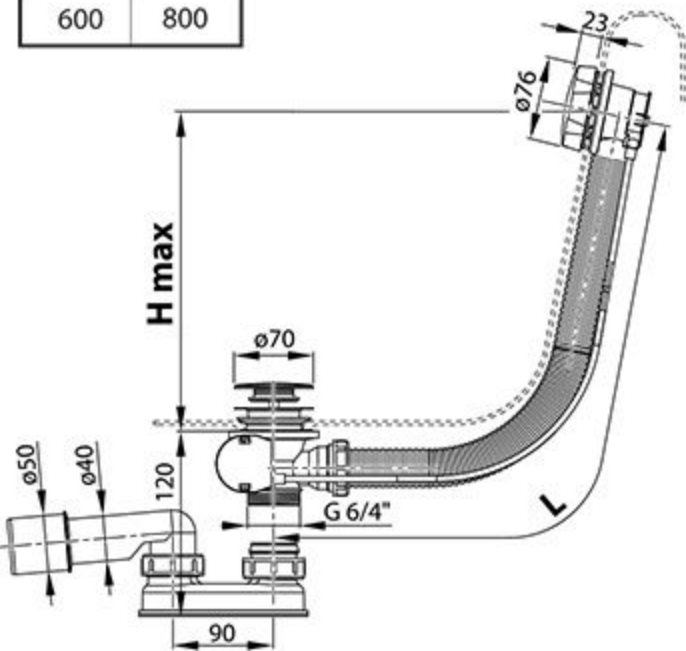

[ mm ]

H max	L
370	570
600	800

Click-Clack