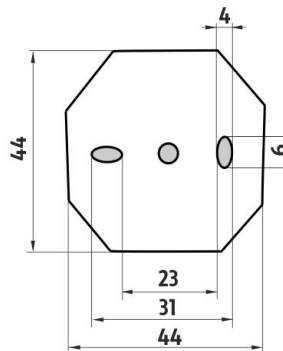

UN 94X-V  
Vymezovač  
O

→ 95    ↑ 345    ↗ 128

montáž / installation :

montážní konzole / installation bracket :

materiál - úprava (barva) / material - surface finish (colour) :  
pochromovaná mosaz, nerez ocel 1.4301-Chrom.  
chrome plated brass-chrome