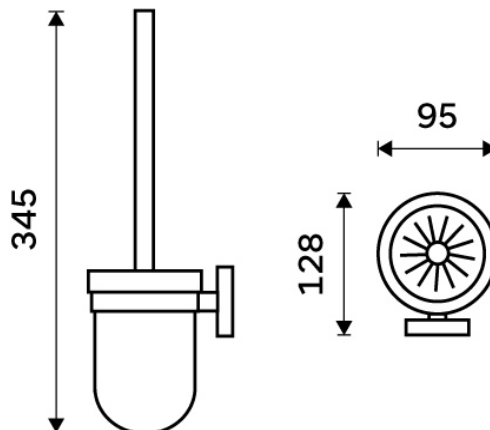

### Toaletní WC kartáč, keramický

WC štětka s keramickou nízkou nádobkou. Rukojeť kartáče z mosazi s povrch. úpravou chrom.

Toilet brush holder

Toilet brush holder. Ceramic container, low. Handle made of brass/chrome.

### Náhradní díly / Spare parts

1094KU  
Náhradní WC nádobka  
Toilet brush container

1178WN-26  
WC kartáč  
Toilet brush

1178WN-2-62  
Náhradní štětiny WC kartáče  
Spare toilet brush bristles

1178WN-1-26  
Rukojeť k WC kartáči -CHROM  
Toilet brush handle-CHROM

UN 94X-V  
Vymezovač  
O

→ 95    ↑ 345    ↗ 128

montáž / installation :

montážní konzole / installation bracket :

materiál - úprava (barva) / material - surface finish (colour) :  
pochromovaná mosaz, nerez ocel 1.4301-Chrom.  
chrome plated brass-chrome