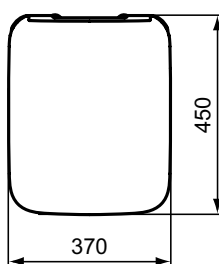

Ideal Standard

TOILET SEATS

Stradall

Číslo položky: T360001

Klozetové sedátko

Strada II klozetové ultra ploché sedátko z Duroplastu. Snadno odnímatelné. Nerezové panty.

Barva: 01 - Bílá

Další podrobnosti o produktu:

Typ:	Toaletní sedátko
Otvory an baterie:	0
Čistá hmotnost (kg):	2,9
Materiál:	Duroplast
Designér:	Studio Levien
Výška (mm):	60
Šířka (mm):	365
Hloubka (mm):	445
Mechanismus závěsu:	Normální zavírání
Upevnění:	Horní fixační panty