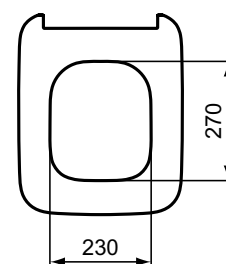

Ideal Standard

TOILET SEATS

Stradall

Číslo položky: T360001

Klozetové sedátko

Strada II klozetové ultra ploché sedátko z Duroplastu. Snadno odnímatelné. Nerezové panty.

Barva: 01 - Bílá

Další podrobnosti o produktu:

Typ:	Toaletní sedátko
Otvory an baterie:	0
Čistá hmotnost (kg):	2,9
Materiál:	Duroplast
Designér:	Studio Levien
Výška (mm):	60
Šířka (mm):	365
Hloubka (mm):	445
Mechanismus závěsu:	Normální zavírání
Upevnění:	Horní fixační panty