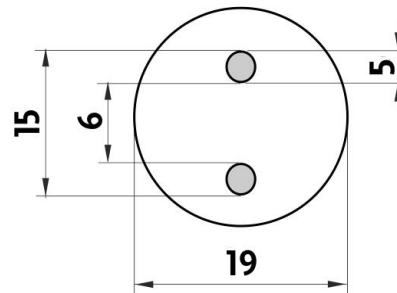

materiál - úprava (barva) / material - surface finish (colour) :
pochromovaná mosaz-Chrom.
chrome plated brass-chrome

→ 1200
↑ 1200
↗ 4500

EAN : **8595187117600**

NIMCO

ROMVEL spol. s r. o.
Dr. Milady Horákové 561/86a
Liberec 7, 460 07
Česká Republika / Czech Republic

T: (+420) 485 105 671
T: (+420) 485 107 441
F: (+420) 485 105 674
E: nimco@nimco.cz

www.nimco.cz