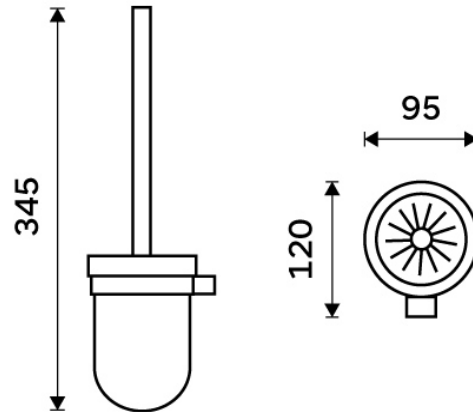

BR 11094KU-26

Bormo

Toaletní WC kartáč

WC štětka s keramickou nízkou nádobkou. Rukojeť kartáče z mosazi s povrchovou úpravou chrom.

Toilet brush holder

Toilet brush holder made ceramic, low container. Handle made of brass with chrome surface finish.

Náhradní díly / Spare parts

1094KU
Náhradní WC nádobka
Toilet brush container

1178WN-26
WC kartáč
Toilet brush

1178WN-2-62
Náhradní štětiny WC kartáče
Spare toilet brush bristles

1178WN-1-26
Rukojeť k WC kartáči -CHROM
Toilet brush handle-CHROM

→ 95 ↑ 345 ↗ 120

montáž / installation :

montážní konzole / installation bracket :

materiál - úprava (barva) / material - surface finish (colour) :
pochromovaná mosaz-Chrom.
chrome plated brass-chrome

→ 1200
↑ 1200
↗ 4500