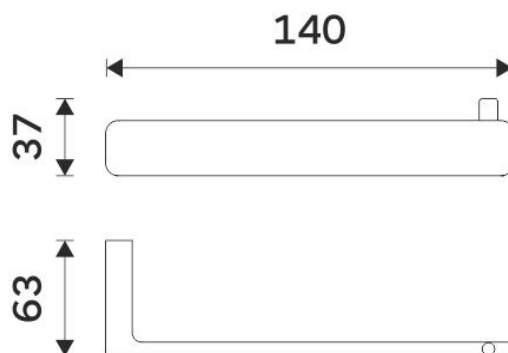

MAB 29055-05

Maya bílá

Držák na toaletní papír

Držák na toaletní papír bez krytu.

Toilet paper holder

Toilet paper holder without cover.

Náhradní díly / Spare parts

→ 140 ↑ 37 ↗ 63

montáž / installation:

montážní konzole / installation bracket :

materiál-úprava / material-surface:

ZN-Bílá matná.

-White matt.

→ 60
↑ 170
↗ 120

EAN:

8595187116474