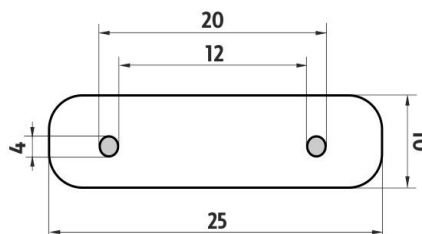

MAB 29055-05

Maya bílá

Držák na toaletní papír

Držák na toaletní papír bez krytu.

Toilet paper holder

Toilet paper holder without cover.

Náhradní díly / Spare parts

→ 140 ↑ 37 ↗ 63

montáž / installation:

montážní konzole / installation bracket :

materiál-úprava / material-surface:

ZN-Bílá matná.

-White matt.

→ 60
↑ 170
↗ 120

EAN:

8595187116474