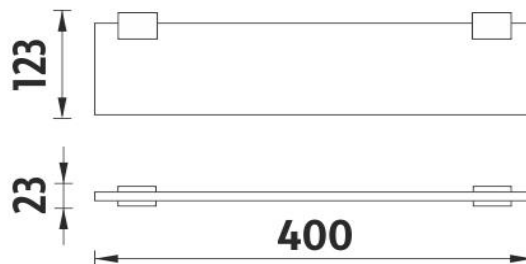

Ki X340-C-90

Kibo černé

Police IXI, 40 cm

Materiál černý plexiglass s matovaným povrchem. Délka 40 cm.

Shelf IXI, 40 cm

Shelf made of satinated plexiglass. 40 cm long.

Náhradní díly / Spare parts

Ki 14091BS-90

Samotné úchyty police
Individual shelf holders

montáž / installation :

montážní konzole / installation bracket :

materiál - úprava (barva) / material - surface finish (colour) :

-černý mat

-black matt

→ 600
↑ 4200
↗ 1500

EAN : 8595187115316

ROMVEL spol. s r. o.
Dr. Milady Horákové 561/86a
Liberec 7, 460 07
Česká Republika / Czech Republic

T: (+420) 485 105 671
T: (+420) 485 107 441
F: (+420) 485 105 674
E: nimco@nimco.cz

www.nimco.cz