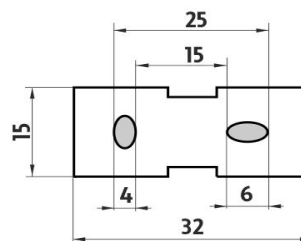

montáž / installation :

montážní konzole / installation bracket :

materiál - úprava (barva) / material - surface finish (colour) :

-černý mat

-black matt