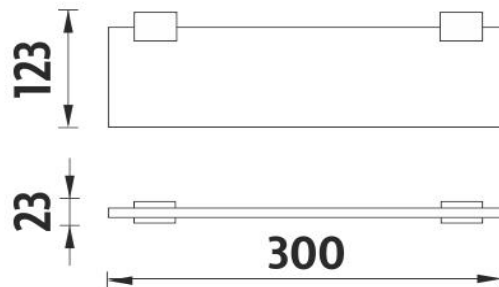

Ki X330-C-90

Kibo černé

Police IXI, 30 cm

Materiál černý plexiglass s matovaným povrchem. Délka 30 cm.

Shelf IXI, 30 cm

Shelf made of satinated plexiglass. 30 cm long.

Náhradní díly / Spare parts

Ki 14091BS-90

Samotné úchyty police
Individual shelf holders

montáž / installation :

montážní konzole / installation bracket :

materiál - úprava (barva) / material - surface finish (colour) :

-černý mat

-black matt

→ 600

↑ 3200

↗ 1400

EAN : 8595187115309

ROMVEL spol. s r. o.
Dr. Milady Horákové 561/86a
Liberec 7, 460 07
Česká Republika / Czech Republic

T: (+420) 485 105 671
T: (+420) 485 107 441
F: (+420) 485 105 674
E: nimco@nimco.cz

www.nimco.cz