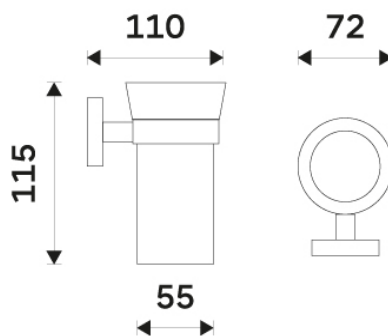

Úchyt dávkovače, pohárku, mýdelny
Holder for soap dispenser, cup and soap dish

1058KU

Náhradní pohárek
Spare cup

UN 50X-V

Vymezovač
O

→ 72 ↑ 115 ↗ 110

montáž / installation :

montážní konzole / installation bracket :

materiál - úprava (barva) / material - surface finish (colour) :
pochromovaná mosaz, nerez ocel 1.4301-Chrom.
chrome plated brass-chrome

→ 1800

↑ 900

↗ 1400

EAN :

8595187117723

 **NIMCO**

ROMVEL spol. s r. o.
Dr. Milady Horákové 561/86a
Liberec 7, 460 07
Česká Republika / Czech Republic