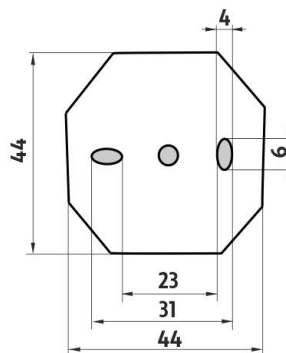

Úchyt dávkovače, pohárku, mýdelny
Holder for soap dispenser, cup and soap dish

1058KU

Náhradní pohárek
Spare cup

UN 50X-V

Vymezovač
O

→ 72 ↑ 115 ↗ 110

montáž / installation :

montážní konzole / installation bracket :