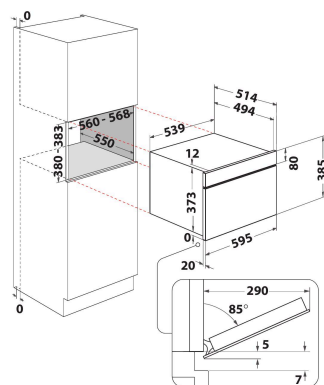

AMW 730/WH

12NC: 858773001940

EAN kód: 8003437394997

Whirlpool

SENSING THE DIFFERENCE

HLAVNÍ VLASTNOSTI

Skupina výrobků	Mikrovlánná trouba
Obchodní kód	AMW 730/WH
Hlavní barva výrobku	Bílá
Typ mikrovlnné trouby	Funkce MW+Grill
Typ konstrukce	Vestavěný
Typ ovládání	Elektronický
Typ nastavení ovládání	LCD
Doplňková metoda vaření Gril	Ano
Crisp	Ano
Pára	Ne
Doplňková metoda vaření Vaření s ventilátorem	Ne
Hodiny	Ano
Automatické programy	Ano
Výška výrobku	385
Šířka výrobku	595
Hloubka zabaleného výrobku	468
Minimální výška výklenku	380
Minimální šířka výklenku	556
Hloubka výklenku	550
Čistá hmotnost (kg)	27
Objem dutiny (l)	31
Otočný stůl	Ano
Průměr otočného stolu (mm)	325
Integrovaný čistící systém	Ne

TECHNICKÉ VLASTNOSTI

Proud (A)	10
Napětí (V)	230
Frekvence (Hz)	50
Délka přívodního elektrického kabelu (cm)	135
Typ zástrčky	Schuko
Časovač	Ne
Výkon grilu (W)	800
Typ mřížky	Quartz
Materiál dutiny	Nerezová ocel
Vnitřní osvětlení	Ano
Doplňková metoda vaření Gril	Ano
Poloha vnitřních světel dutiny	Pravá strana