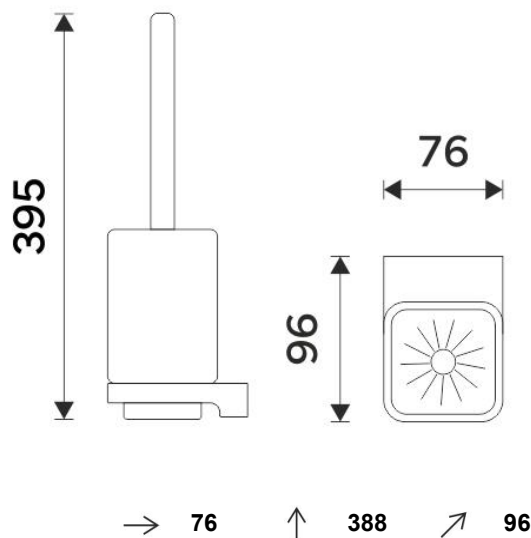

montáž / installation:

montážní konzole / installation bracket :