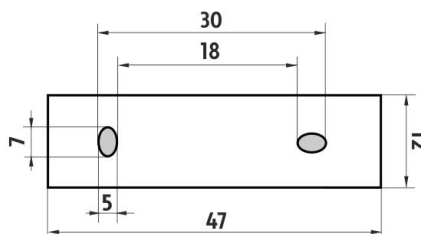

#### 1178HR-1-05

Hranatá rukojeť k WC kartáči  
Toilet brush handle

montáž / installation:

montážní konzole / installation bracket :

materiál-úprava / material-surface:

**ZN-Bílá matná.**  
**-White matt.**