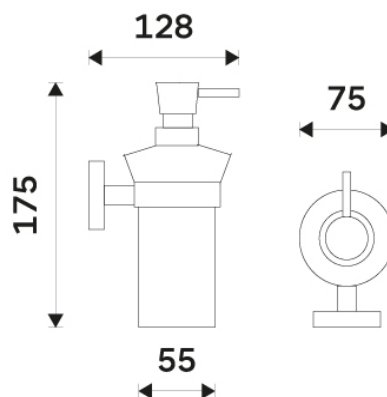

**Dávkovač tekutého mýdla keramický, pumpička mosaz**

Nástěnný dávkovač tekutého mýdla. Nádobka keramická, 280 ml. Pumpička mosaz-chrom.

Soap dispenser, brass pump

Soap dispenser. Ceramic container, 280 ml. Pump brass-chrome.

Náhradní díly / Spare parts**UN 13050X-26**

Úchyt dávkovače, pohárku, mýdelny
Holder for soap dispenser, cup and soap dish

**1028T-26**

Náhradní pumpička mýdla mosaz/chrom
Spare pump brass/chrome

**1029KU**

Náhradní nádobka
Spare container

**UN 50X-V**

Vymezovač
O

→ 75 ↑ 175 ↗ 128

montáž / installation :

montážní konzole / installation bracket :

materiál - úprava (barva) / material - surface finish (colour) :
pochromovaná mosaz, nerez ocel 1.4301-Chrom.
chrome plated brass-chrome