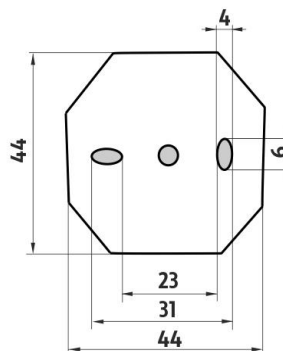

Náhradní nádobka
Spare container

**UN 50X-V**

Vymezovač
O

→ 75 ↑ 175 ↗ 128

montáž / installation :

montážní konzole / installation bracket :

materiál - úprava (barva) / material - surface finish (colour) :
pochromovaná mosaz, nerez ocel 1.4301-Chrom.
chrome plated brass-chrome