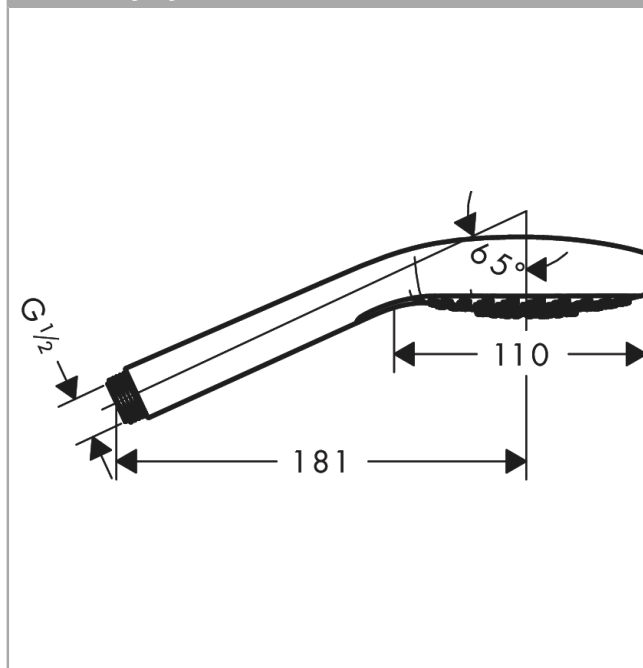

Croma E

ruční sprcha 1jet EcoSmart 9 l/min

Povrch: matná bílá Číslo položky: 26815700

Popis

Vlastnosti

- velikost sprchového modulu: 110 mm
- typ proudu: Rain
- povrch disku vodních paprsků: plastový disk vodních paprsků se snadným čištěním, bílá
- maximální průtokové množství při 3 barech: 9 l/min
- minimální průtokový tlak: 1 bar
- s vnitřním vedením vody
- oplachovatelné sítkové těsnění
- spojovací závit G 1/2
- rozměr přívodů: DN15
- vhodné pro průtokový ohřívač

Technologie

Obrázek výrobku

Kótovaný výkres

Průtokový diagram

Spotřební hodnoty byly v praxi měřeny na příslušných armaturách (termostať/baterie/podomítkový ventil).