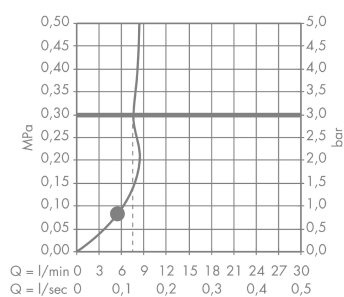

Croma E

ruční sprcha 1jet EcoSmart 9 l/min

Povrch: matná bílá Číslo položky: 26815700

Popis

Vlastnosti

- velikost sprchového modulu: 110 mm
- typ proudu: Rain
- povrch disku vodních paprsků: plastový disk vodních paprsků se snadným čištěním, bílá
- maximální průtokové množství při 3 barech: 9 l/min
- minimální průtokový tlak: 1 bar
- s vnitřním vedením vody
- oplachovatelné sítkové těsnění
- spojovací závit G 1/2
- rozměr přívodů: DN15
- vhodné pro průtokový ohřívač

Technologie

Obrázek výrobku

Kótovaný výkres

Průtokový diagram

Spotřební hodnoty byly v praxi měřeny na příslušných armaturách (termostať/baterie/podomítkový ventil).