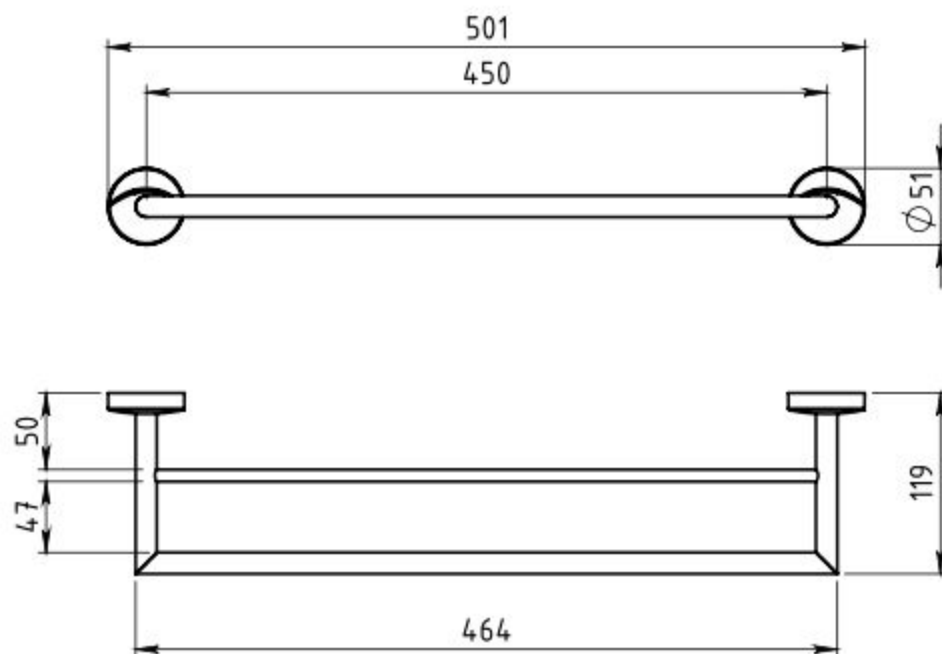

E

F

Číslo výkresu:

61124-00

Měřítko:

1:5

Kód B2:

P2499000000