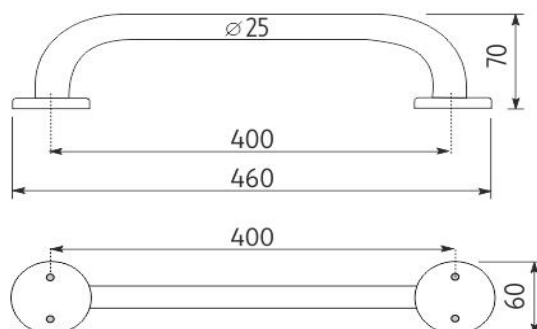

# Madlo

→ 450    ↑ 55    ↗ 80

Madlo 400x25mm

Pomocné přidržovací madlo k vaně a do sprchového koutu.  
Vzdálenost mezi šrouby 400mm. Rozteč mezi šrouby na  
jedné straně 45-52mm.

Grab bar 400x25 mm

Safety grab bar to bath and shower. Distance between  
screws 400mm