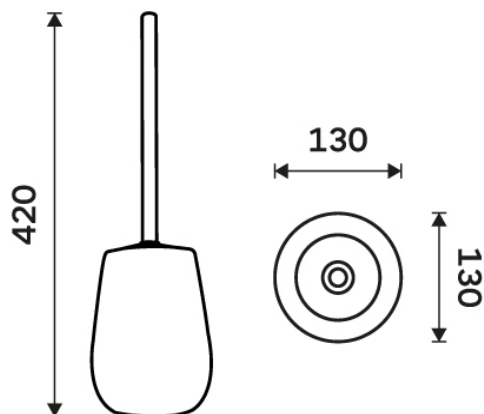

TA 3194-90

Tabo

→ 130 ↑ 420 ↗ 130

Toaletní WC kartáč

Toaletní WC kartáč. Nádobka keramická černá matná. Rukojeť kartáče nerez ocel. "Soft touch" povrch.

Toilet brush holder

Toilet brush. Ceramic black matt container. Stainless steel brush handle. "Soft-touch" Surface.

Náhradní díly / Spare parts

1178TA-90

Náhradní WC kartáč Tabo
Toilet brush

1178TA-R-90

Horní rukojeť kartáče Tabo
Tabo brush top handle

1178TA-3-90

Krytka WC kartáče Tabo
Tabo toilet brush holder cover

1178TA-2-62

Náhradní štětiny WC kartáče
Spare toilet brush bristles

materiál - úprava (barva) / material - surface finish (colour) :
keramika, plast, nerez ocel 1.4301-Soft-touch. Černá matná.
ceramics, plastic, stainless steel-Soft-touch. black matt

→
↑
↗

EAN : **8595187118065**

NIMCO

ROMVEL spol. s r. o.
Dr. Milady Horákové 561/86a
Liberec 7, 460 07
Česká Republika / Czech Republic

T: (+420) 485 105 671
T: (+420) 485 107 441
F: (+420) 485 105 674
E: nimco@nimco.cz

www.nimco.cz