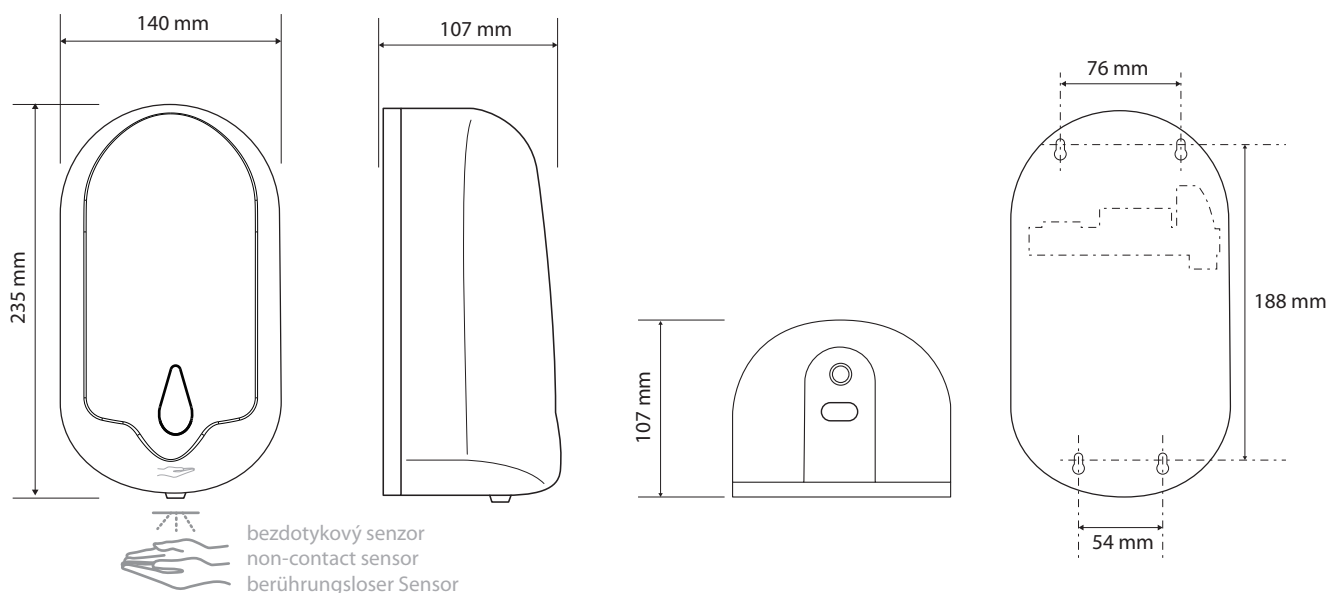

Parametry / Features / Eigenschaften

šířka / width / Breite:	300 mm
výška / height / Höhe:	1 215 mm
hloubka / depth / Tiefe:	300 mm
objem / capacity / Volumen:	1100 ml
materiál / material / Material:	ocel / steel / Stahl
povrch. úprava / finish / Oberfläche:	bílá / white / weiß

Parametry / Features / Eigenschaften

šířka / width / Breite:	140 mm
výška / height / Höhe:	235 mm
hloubka / depth / Tiefe:	107 mm
objem / capacity / Volumen:	1100 ml
materiál / material / Material:	ABS plast / ABS plastic / ABS Kunststoff
povrch. úprava / finish / Oberfläche:	bílá / white / weiß
napájení / power / macht:	6V, 4 baterie AA / 6V, 4 batteries AA / 6V, 4 Batterien AA
typ náplně / type of packing / Art der Verpackung:	tekutý / fluid / flüssig
záruka / warranty / Garantie:	2 roky / 2 years / 2 Jahre

Dosah max. 10 cm od senzoru na spodní straně / max.10 cm hands from the sensor on the lower side / max.10 cm Hände von dem Sensor an der Unterseite