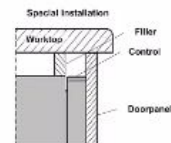

Niche dimensions