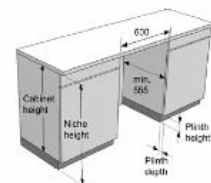

Niche dimensions