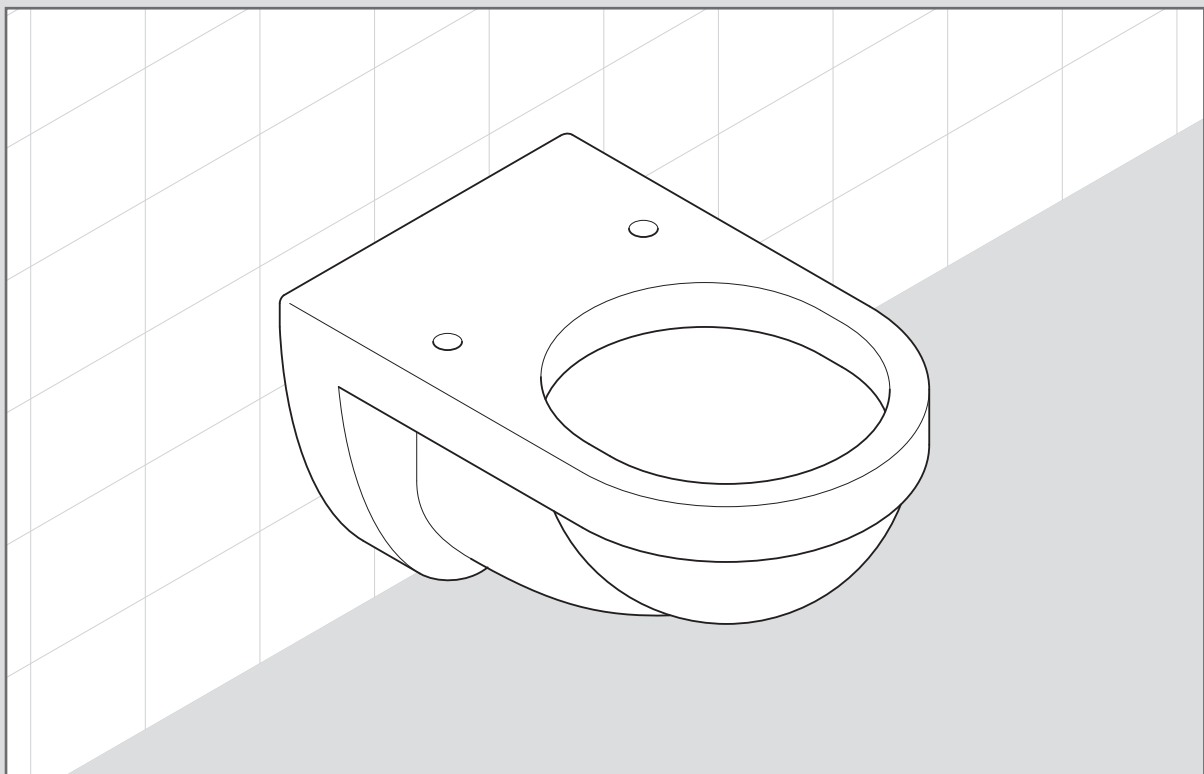

# General Instruction

General  
Instruction

Villeroy & Boch

**DE** Montageanleitung  
WC, Standardbefestigung

**EN** Installation Instructions  
WC, standard fixation

**FR** Instructions de montage  
WC, fixation standard

**IT** Istruzioni di montaggio  
WC, fissaggio standard

**ES** Instrucciones de montaje  
Inodoro, fijación estándar

**NL** Montage-instructie  
WC, standaard bevestiging

**ZH** 装配说明  
马桶，标准安装

**RU** Инструкция по монтажу  
Унитаз, стандартное крепление