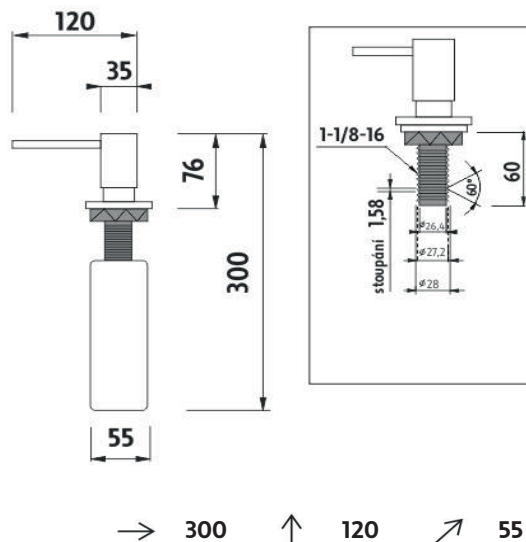

UNM 4031V-10

Série 4000

Nerez dávkovač tekutého mýdla nebo dez. gelu pr. pumpy 35mm

Vestavěný dávkovač na mýdlo, dezinfekční gel, prostředek k mytí nádobí. Hlava pumpy průměr 35 mm.

Built-in dispenser, pump diam. 35 mm

Built-in soap, disinfectant gel or washing-up liquid dispenser. Diameter of pump head 35 mm.

Náhradní díly / Spare parts

1029VN-XL
Náhradní 1l nádobka
Spare 1l container

1029VN
Náhradní nádobka
Spare container

UN 31V-HADICE
Dlouhá hadice k vestavěným dávkovačům
Ø

UN 31V-NZ
Nasávací zařízení vestavěného dávkovače
Ø

materiál - úprava (barva) / material - surface finish (colour) :
mosaz-imitace nerez
brass- Stainless steel imitation surface finish