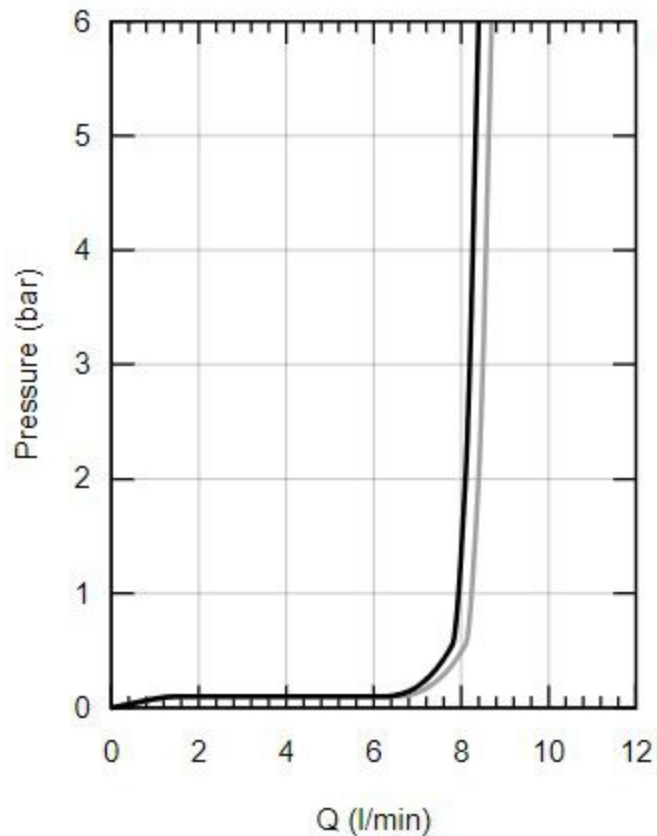

263992431

— Ruční sprcha Rain

— Ruční sprcha Jet

bar	1	2	3	4	5	6
—	8.1	8.4	8.5	8.6	8.6	8.7
—	7.8	8.1	8.2	8.3	8.3	8.4
l/min						