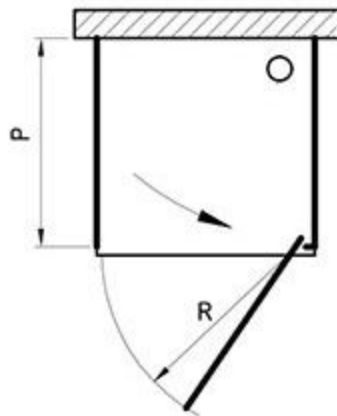

Typ	Rozměry výrobku (mm)	Rozměry výrobku v mm - montáž s NPSS	Rozměry výrobku v mm - montáž s NPSS+NPSS	Vstup „V“ (mm)
NDOP1 - 80	777-827	775-800	771	510
NDOP1 - 90	877-927	875-900	871	610

Typ	Rozměry výrobku (mm)	Rozměry výrobku v mm - montáž s NPSS	Rozměry výrobku v mm - montáž s NPSS+NPSS	Vstup „V“ (mm)
NDOP2 - 100	977-1027	975-1000	971	510
NDOP2 - 110	1077-1127	1075-1100	1071	610
NDOP2 - 120	1177-1227	1175-1200	1171	610

Typ	Rozměry výrobku (mm)
NPSS - 80	775-800
NPSS - 90	875-900
NPSS - 100	975-1000

NDOP1 + NPSS

NDOP1 + NPSS + NPSS

NDOP2 + NPSS

NDOP2 + NPSS + NPSS