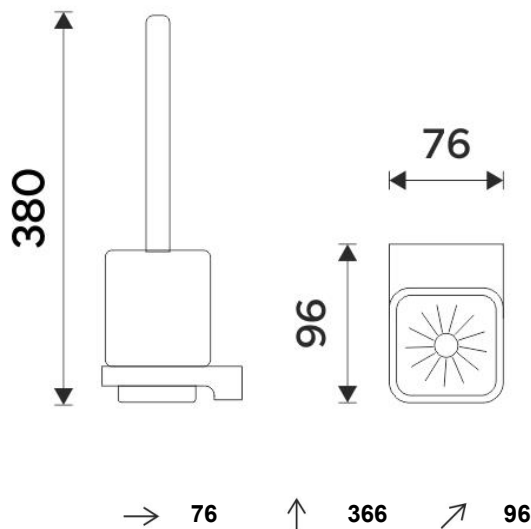

montáž / installation:

montážní konzole / installation bracket :