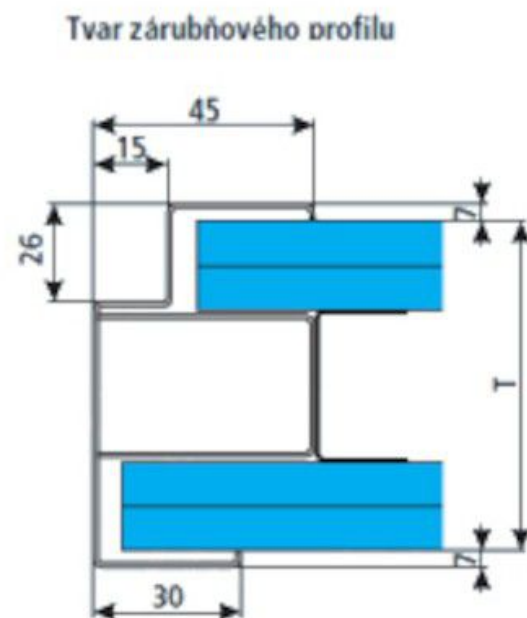

# nákres ocelové zárubně pro dveře

## Rozměry [mm]

H	1970
O	200
P	975
R	1750