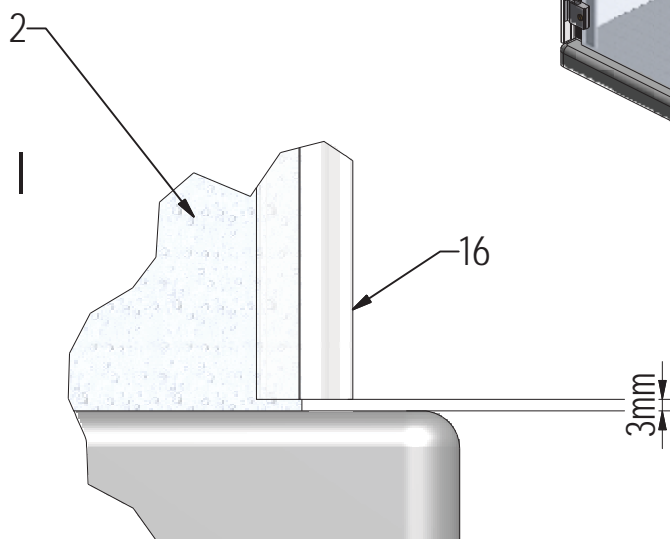

GBL+GDOP1

GDOL1+GBP

Roltechnik a.s.; Czech Republic, 56933 Třebořov 160,
tel.:+420 461 324 301, fax: +420 461 324 297,
<http://www.roltechnik.cz>; e-mail: objednavky@roltechnik.cz

	GD01				GB			
	X(mm)		Y(mm)		V(mm)		Z(mm)	
	MIN	MAX	MIN	MAX	MIN	MAX	MIN	MAX
800	755	780	775	800	755	780	775	800
900	855	880	875	900	855	880	875	900
1000	955	980	975	1000	955	980	975	1000
1100	1055	1080	1075	1100	1055	1080	1075	1100
1200	1155	1180	1175	1200	1155	1180	1175	1200
1300	1255	1280	1275	1300	1255	1280	1275	1300
1400	1355	1380	1375	1400	1355	1380	1375	1400
1500	1455	1480	1475	1500	-	-	-	-

GBL;GBP

GBL

GBP

$y = y$

F

G

(DE) Behandelten Seite (INNERE)
 (FR) Face traitée (INTERIEUR)
 (GB) Treated side (INTERIOR)
 (CZ) Ošetřená strana (INTERIER)

(DE) Marke BLAU (äußere)
 (FR) Repère BLEU (EXTERIEUR)
 (GB) Sing BLUE (EXTERIOR)
 (CZ) Modrý čtvereček (EXTERIER)

GBL(P) 1100;1200;1300;1400

GBL(P) 800;900;1000

L1

L2

L3

L4

L5

L6