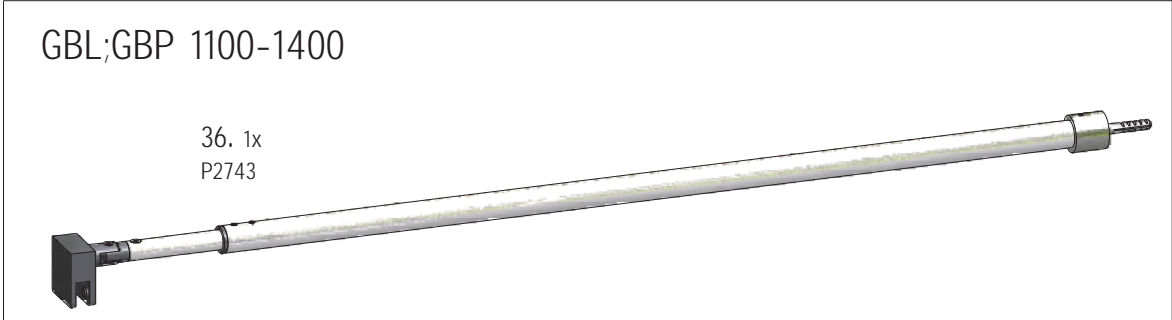

GBL+GDOP1

GDOL1+GBP

Roltechnik a.s.; Czech Republic, 56933 Třebořov 160,
tel.:+420 461 324 301, fax: +420 461 324 297,
<http://www.roltechnik.cz>; e-mail: objednavky@roltechnik.cz

	GD01				GB			
	X(mm)		Y(mm)		V(mm)		Z(mm)	
	MIN	MAX	MIN	MAX	MIN	MAX	MIN	MAX
800	755	780	775	800	755	780	775	800
900	855	880	875	900	855	880	875	900
1000	955	980	975	1000	955	980	975	1000
1100	1055	1080	1075	1100	1055	1080	1075	1100
1200	1155	1180	1175	1200	1155	1180	1175	1200
1300	1255	1280	1275	1300	1255	1280	1275	1300
1400	1355	1380	1375	1400	1355	1380	1375	1400
1500	1455	1480	1475	1500	-	-	-	-

GBL;GBP

GBL

GBP

$y = y$

F

G

(DE) Behandelten Seite (INNERE)
 (FR) Face traitée (INTERIEUR)
 (GB) Treated side (INTERIOR)
 (CZ) Ošetřená strana (INTERIER)

(DE) Marke BLAU (äußere)
 (FR) Repère BLEU (EXTERIEUR)
 (GB) Sing BLUE (EXTERIOR)
 (CZ) Modrý čtvereček (EXTERIER)