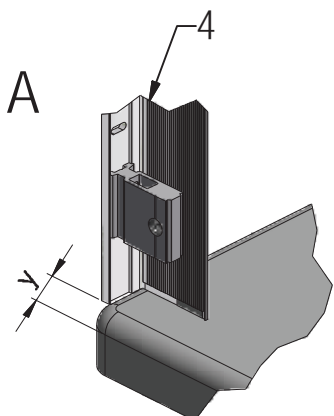

GBL+GDOP1

GDOL1+GBP

Roltechnik a.s.; Czech Republic, 56933 Třebořov 160,
tel.:+420 461 324 301, fax: +420 461 324 297,
<http://www.roltechnik.cz>; e-mail: objednavky@roltechnik.cz

	GD01				GB			
	X(mm)		Y(mm)		V(mm)		Z(mm)	
	MIN	MAX	MIN	MAX	MIN	MAX	MIN	MAX
800	755	780	775	800	755	780	775	800
900	855	880	875	900	855	880	875	900
1000	955	980	975	1000	955	980	975	1000
1100	1055	1080	1075	1100	1055	1080	1075	1100
1200	1155	1180	1175	1200	1155	1180	1175	1200
1300	1255	1280	1275	1300	1255	1280	1275	1300
1400	1355	1380	1375	1400	1355	1380	1375	1400
1500	1455	1480	1475	1500	-	-	-	-

GBL;GBP

GBL

GBP

$y = y$

F

G

(DE) Behandelten Seite (INNERE)
 (FR) Face traitée (INTERIEUR)
 (GB) Treated side (INTERIOR)
 (CZ) Ošetřená strana (INTERIER)

(DE) Marke BLAU (äußere)
 (FR) Repère BLEU (EXTERIEUR)
 (GB) Sing BLUE (EXTERIOR)
 (CZ) Modrý čtvereček (EXTERIER)

GBL(P) 1100;1200;1300;1400

GBL(P) 800;900;1000

L1

L2

L3

L4

L5

L6