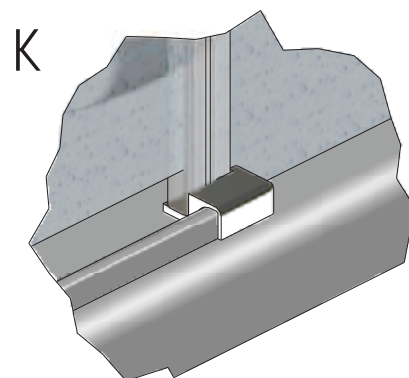

GBL+GDOP1

GDOL1+GBP

Roltechnik a.s.; Czech Republic, 56933 Třebořov 160,
tel.:+420 461 324 301, fax: +420 461 324 297,
<http://www.roltechnik.cz>; e-mail: objednavky@roltechnik.cz

	GD01				GB			
	X(mm)		Y(mm)		V(mm)		Z(mm)	
	MIN	MAX	MIN	MAX	MIN	MAX	MIN	MAX
800	755	780	775	800	755	780	775	800
900	855	880	875	900	855	880	875	900
1000	955	980	975	1000	955	980	975	1000
1100	1055	1080	1075	1100	1055	1080	1075	1100
1200	1155	1180	1175	1200	1155	1180	1175	1200
1300	1255	1280	1275	1300	1255	1280	1275	1300
1400	1355	1380	1375	1400	1355	1380	1375	1400
1500	1455	1480	1475	1500	-	-	-	-

GBL;GBP

GBL

GBP

$y = y$

F

G

(DE) Behandelten Seite (INNERE)
 (FR) Face traitée (INTERIEUR)
 (GB) Treated side (INTERIOR)
 (CZ) Ošetřená strana (INTERIER)

(DE) Marke BLAU (äußere)
 (FR) Repère BLEU (EXTERIEUR)
 (GB) Sing BLUE (EXTERIOR)
 (CZ) Modrý čtvereček (EXTERIER)

GBL(P) 1100;1200;1300;1400

GBL(P) 800;900;1000

L1

L2

L3

L4

L5

L6

SILICONE

P

P

GBL

GBP

P33			ND01-0973-00
-----	--	--	--------------

V58	800	clear glass	ND03-0284-00-02
	900		ND03-0285-00-02
	1000		ND03-0286-00-02
	1100		ND03-0463-00-02
	1200		ND03-0464-00-02
	1300		ND03-0465-00-02
	1400		ND03-0466-00-02