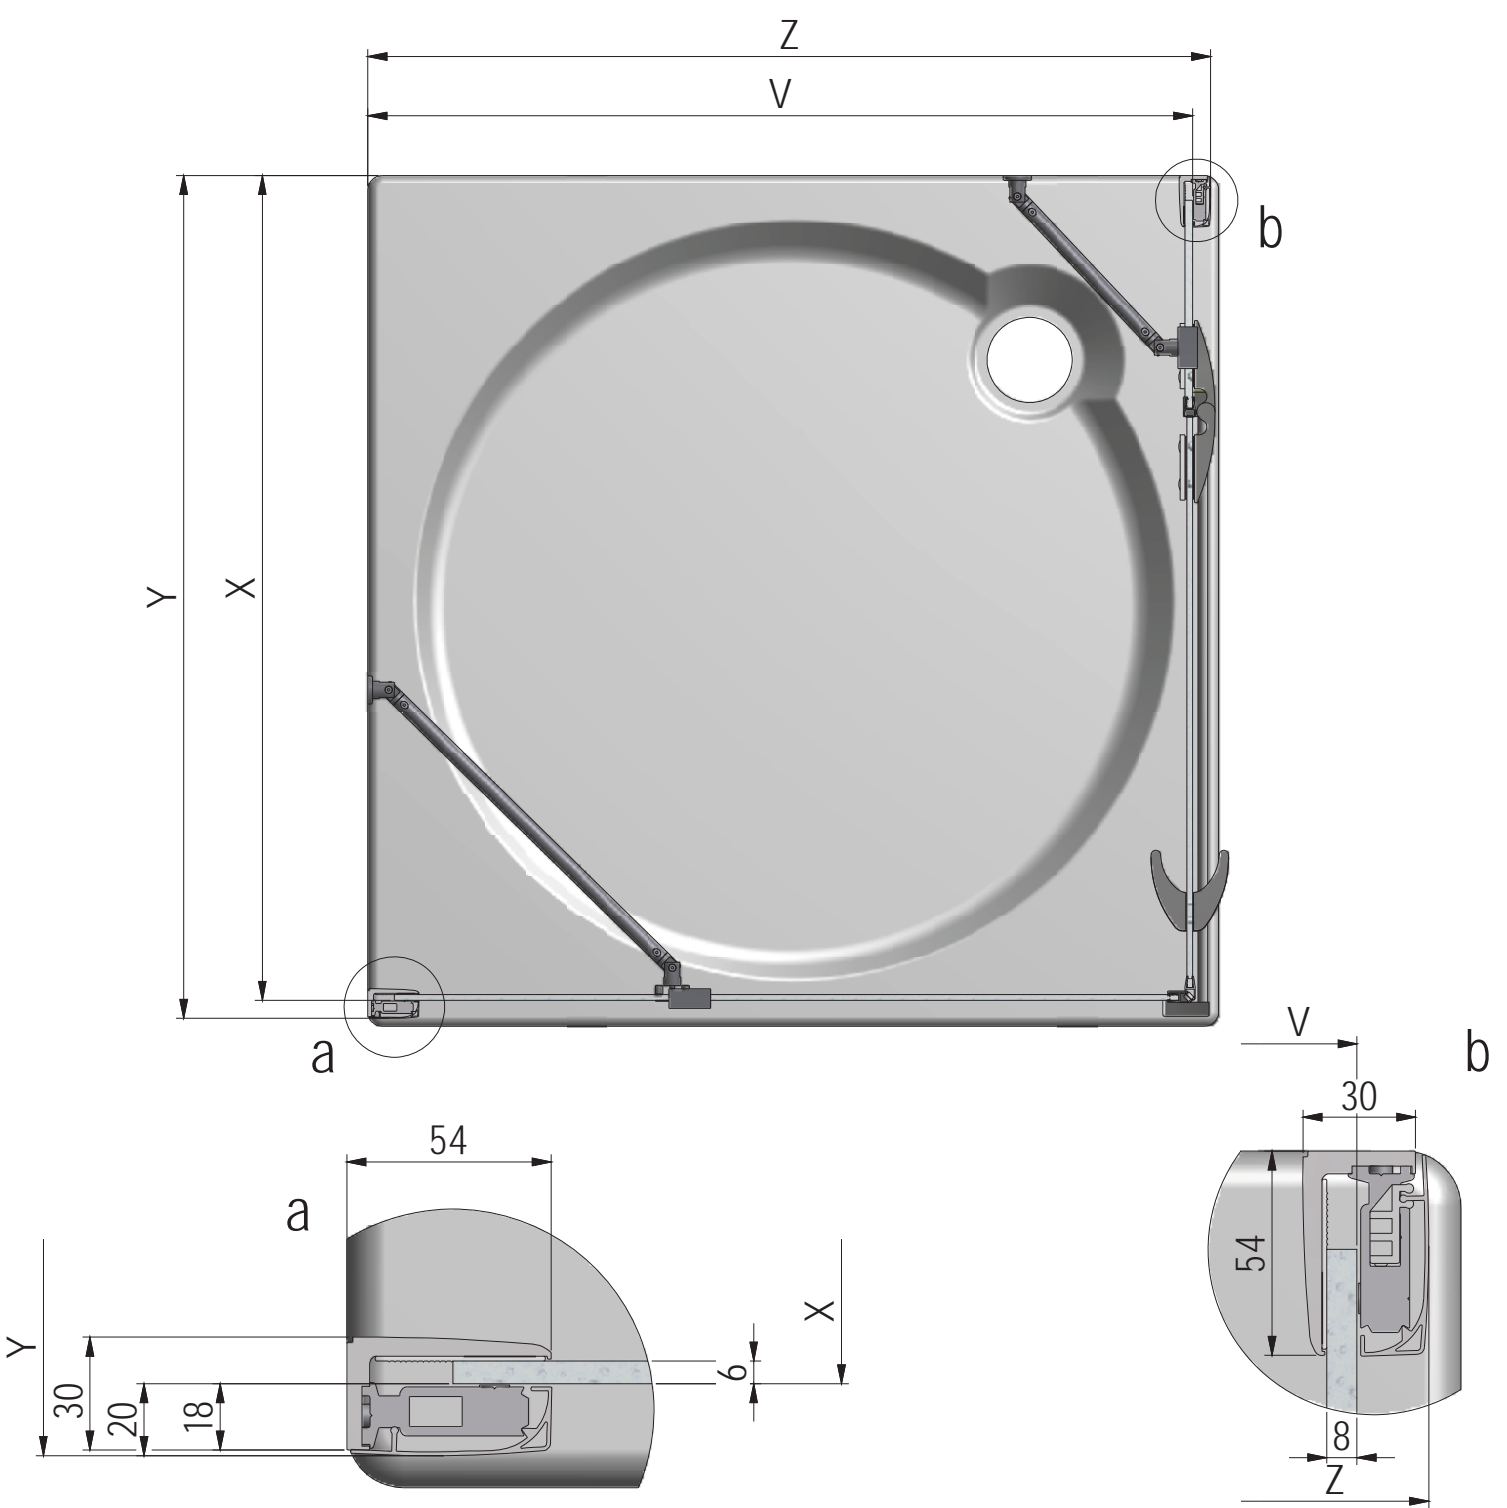

GBL+GDOP1

GDOL1+GBP

Roltechnik a.s.; Czech Republic, 56933 Třebořov 160,
tel.:+420 461 324 301, fax: +420 461 324 297,
<http://www.roltechnik.cz>; e-mail: objednavky@roltechnik.cz

	GD01				GB			
	X(mm)		Y(mm)		V(mm)		Z(mm)	
	MIN	MAX	MIN	MAX	MIN	MAX	MIN	MAX
800	755	780	775	800	755	780	775	800
900	855	880	875	900	855	880	875	900
1000	955	980	975	1000	955	980	975	1000
1100	1055	1080	1075	1100	1055	1080	1075	1100
1200	1155	1180	1175	1200	1155	1180	1175	1200
1300	1255	1280	1275	1300	1255	1280	1275	1300
1400	1355	1380	1375	1400	1355	1380	1375	1400
1500	1455	1480	1475	1500	-	-	-	-

GBL;GBP

GBL

GBP

$y = y$

F

G

(DE) Behandelten Seite (INNERE)
 (FR) Face traitée (INTERIEUR)
 (GB) Treated side (INTERIOR)
 (CZ) Ošetřená strana (INTERIER)

(DE) Marke BLAU (äußere)
 (FR) Repère BLEU (EXTERIEUR)
 (GB) Sing BLUE (EXTERIOR)
 (CZ) Modrý čtvereček (EXTERIER)

GBL(P) 1100;1200;1300;1400

GBL(P) 800;900;1000

L1

L2

L3

L4

L5

L6

SILICONE

P

P

GBL

GBP

P33			ND01-0973-00
-----	--	--	--------------

V58	800	clear glass	ND03-0284-00-02
	900		ND03-0285-00-02
	1000		ND03-0286-00-02
	1100		ND03-0463-00-02
	1200		ND03-0464-00-02
	1300		ND03-0465-00-02
	1400		ND03-0466-00-02