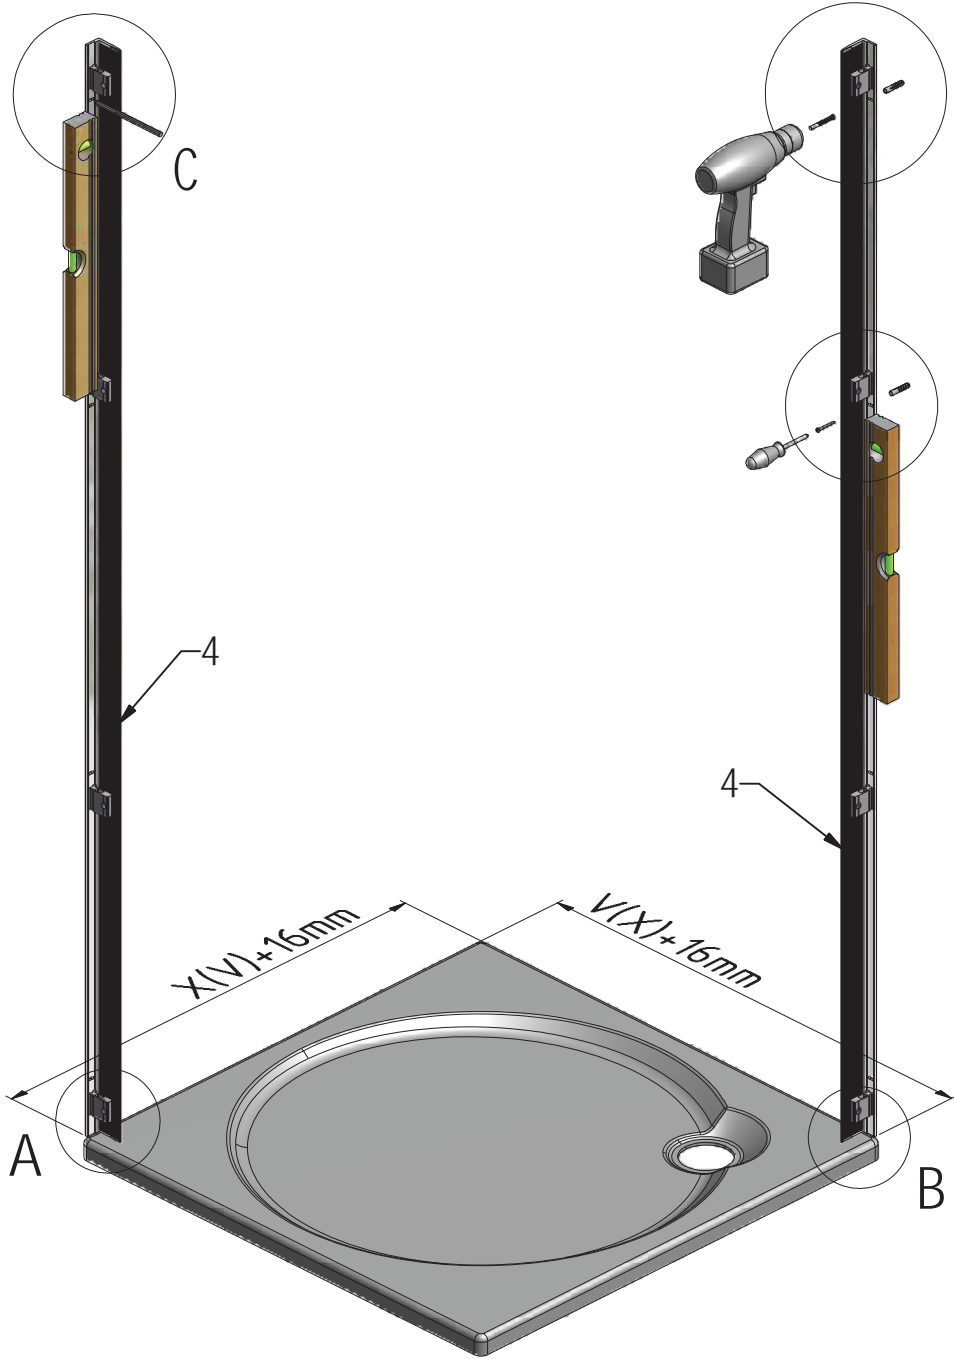

GBL;GBP

GBL

GBP

$y = y$

F

G

(DE) Behandelten Seite (INNERE)
 (FR) Face traitée (INTERIEUR)
 (GB) Treated side (INTERIOR)
 (CZ) Ošetřená strana (INTERIER)

(DE) Marke BLAU (äußere)
 (FR) Repère BLEU (EXTERIEUR)
 (GB) Sing BLUE (EXTERIOR)
 (CZ) Modrý čtvereček (EXTERIER)

GBL(P) 1100;1200;1300;1400

GBL(P) 800;900;1000

L1

L2

L3

L4

L5

L6

SILICONE

P

P

GBL

GBP

P33			ND01-0973-00
-----	--	--	--------------

V58	800	clear glass	ND03-0284-00-02
	900		ND03-0285-00-02
	1000		ND03-0286-00-02
	1100		ND03-0463-00-02
	1200		ND03-0464-00-02
	1300		ND03-0465-00-02
	1400		ND03-0466-00-02