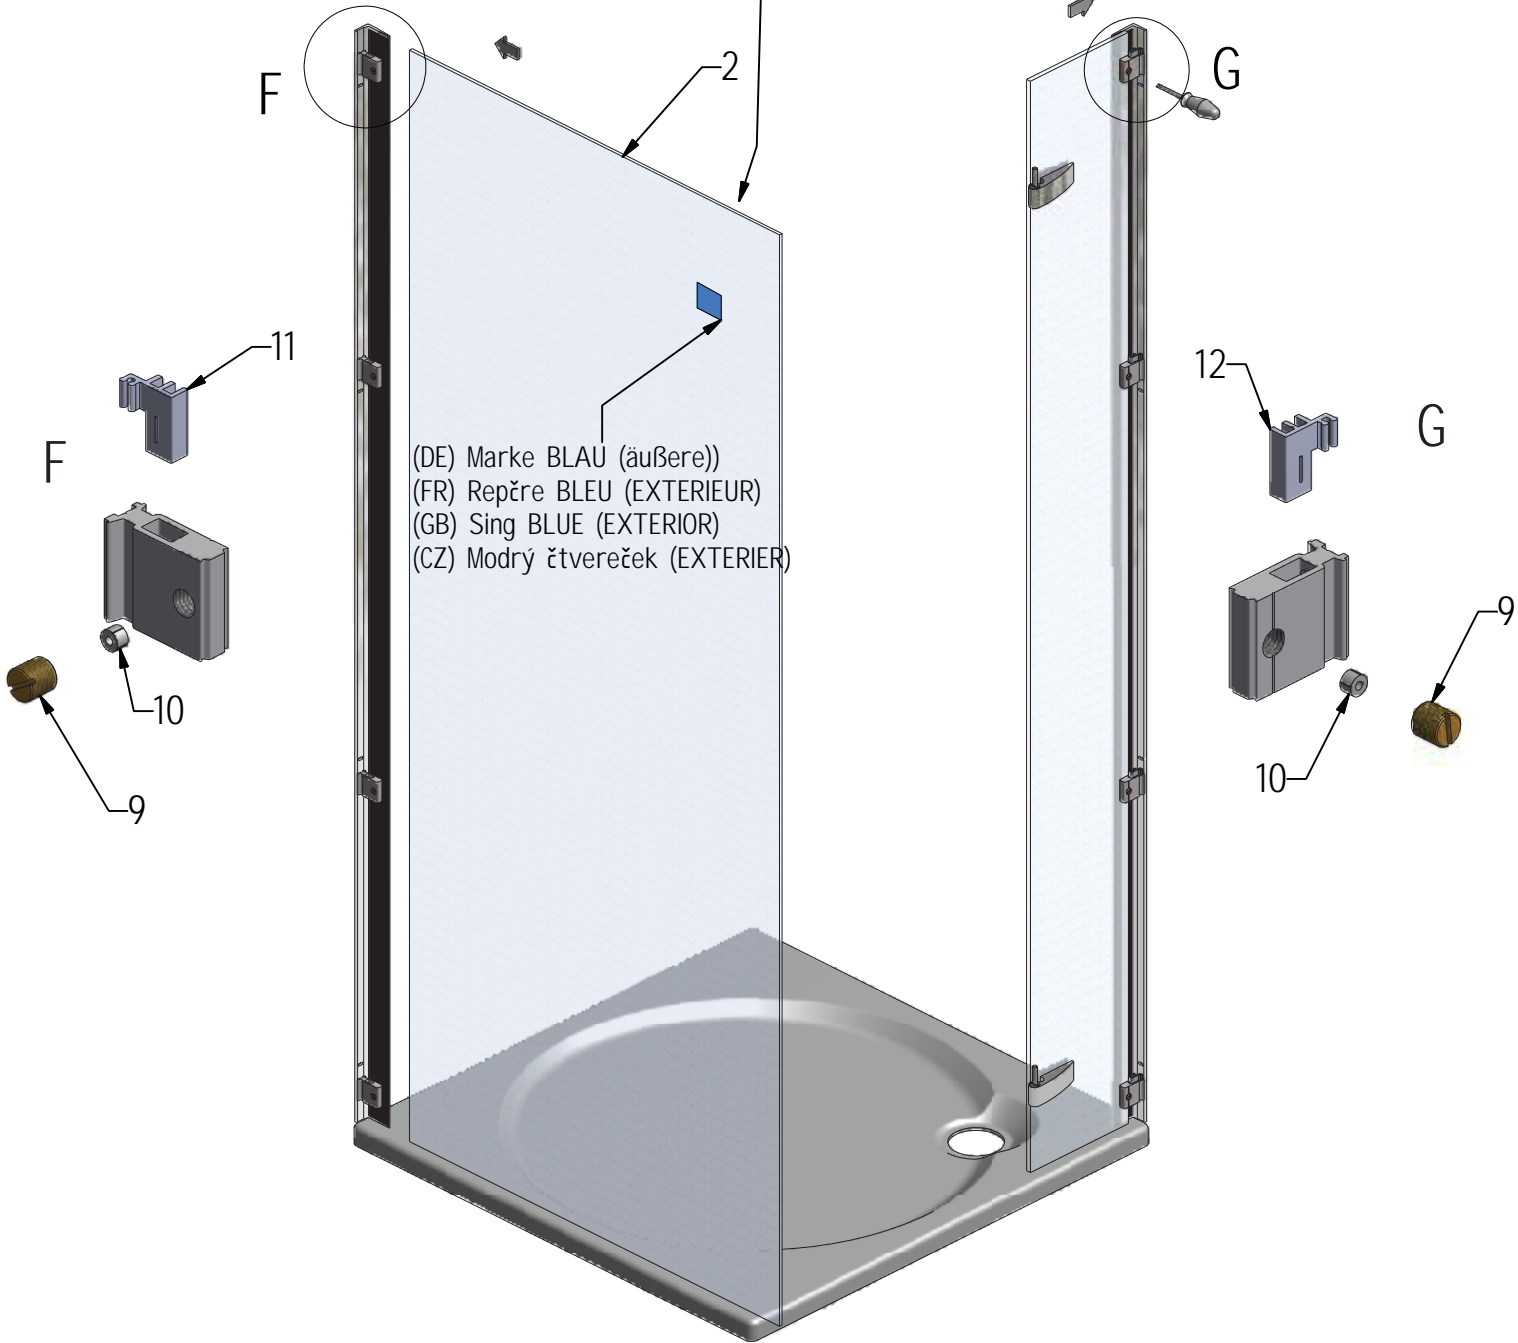

GBL;GBP

GBL

GBP

$y = y$

F

G

(DE) Behandelten Seite (INNERE)
 (FR) Face traitée (INTERIEUR)
 (GB) Treated side (INTERIOR)
 (CZ) Ošetřená strana (INTERIER)

(DE) Marke BLAU (äußere)
 (FR) Repère BLEU (EXTERIEUR)
 (GB) Sing BLUE (EXTERIOR)
 (CZ) Modrý čtvereček (EXTERIER)

GBL(P) 1100;1200;1300;1400

GBL(P) 800;900;1000

L1

L2

L3

L4

L5

L6