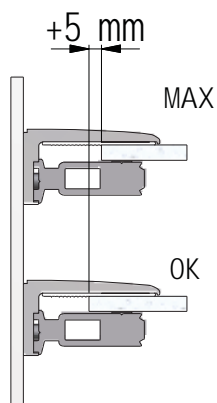

GBL+GDOP1

GDOL1+GBP

Roltechnik a.s.; Czech Republic, 56933 Třebořov 160,
tel.:+420 461 324 301, fax: +420 461 324 297,
<http://www.roltechnik.cz>; e-mail: objednavky@roltechnik.cz

	GD01				GB			
	X(mm)		Y(mm)		V(mm)		Z(mm)	
	MIN	MAX	MIN	MAX	MIN	MAX	MIN	MAX
800	755	780	775	800	755	780	775	800
900	855	880	875	900	855	880	875	900
1000	955	980	975	1000	955	980	975	1000
1100	1055	1080	1075	1100	1055	1080	1075	1100
1200	1155	1180	1175	1200	1155	1180	1175	1200
1300	1255	1280	1275	1300	1255	1280	1275	1300
1400	1355	1380	1375	1400	1355	1380	1375	1400
1500	1455	1480	1475	1500	-	-	-	-

GBL;GBP

GBL

GBP

$y = y$

F

G

(DE) Behandelten Seite (INNERE)
 (FR) Face traitée (INTERIEUR)
 (GB) Treated side (INTERIOR)
 (CZ) Ošetřená strana (INTERIER)

(DE) Marke BLAU (äußere)
 (FR) Repère BLEU (EXTERIEUR)
 (GB) Sing BLUE (EXTERIOR)
 (CZ) Modrý čtvereček (EXTERIER)

GBL(P) 1100;1200;1300;1400

GBL(P) 800;900;1000

L1

L2

L3

L4

L5

L6