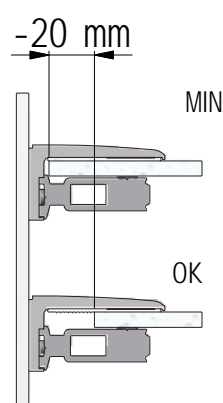

GBL+GDOP1

GDOL1+GBP

Roltechnik a.s.; Czech Republic, 56933 Třebořov 160,
tel.:+420 461 324 301, fax: +420 461 324 297,
<http://www.roltechnik.cz>; e-mail: objednavky@roltechnik.cz

	GD01				GB			
	X(mm)		Y(mm)		V(mm)		Z(mm)	
	MIN	MAX	MIN	MAX	MIN	MAX	MIN	MAX
800	755	780	775	800	755	780	775	800
900	855	880	875	900	855	880	875	900
1000	955	980	975	1000	955	980	975	1000
1100	1055	1080	1075	1100	1055	1080	1075	1100
1200	1155	1180	1175	1200	1155	1180	1175	1200
1300	1255	1280	1275	1300	1255	1280	1275	1300
1400	1355	1380	1375	1400	1355	1380	1375	1400
1500	1455	1480	1475	1500	-	-	-	-

GBL(P) 1100;1200;1300;1400

GBL(P) 800;900;1000

L1

L2

L3

L4

L5

L6