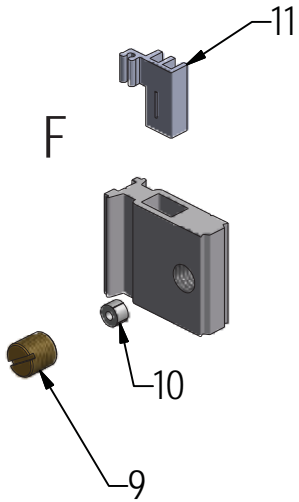

GBL+GDOP1

GDOL1+GBP

Roltechnik a.s.; Czech Republic, 56933 Třebořov 160,
tel.:+420 461 324 301, fax: +420 461 324 297,
<http://www.roltechnik.cz>; e-mail: objednavky@roltechnik.cz

	GD01				GB			
	X(mm)		Y(mm)		V(mm)		Z(mm)	
	MIN	MAX	MIN	MAX	MIN	MAX	MIN	MAX
800	755	780	775	800	755	780	775	800
900	855	880	875	900	855	880	875	900
1000	955	980	975	1000	955	980	975	1000
1100	1055	1080	1075	1100	1055	1080	1075	1100
1200	1155	1180	1175	1200	1155	1180	1175	1200
1300	1255	1280	1275	1300	1255	1280	1275	1300
1400	1355	1380	1375	1400	1355	1380	1375	1400
1500	1455	1480	1475	1500	-	-	-	-

GBL;GBP

GBL

GBP

$y = y$

F

G

(DE) Behandelten Seite (INNERE)
 (FR) Face traitée (INTERIEUR)
 (GB) Treated side (INTERIOR)
 (CZ) Ošetřená strana (INTERIER)

(DE) Marke BLAU (äußere)
 (FR) Repère BLEU (EXTERIEUR)
 (GB) Sing BLUE (EXTERIOR)
 (CZ) Modrý čtvereček (EXTERIER)

GBL(P) 1100;1200;1300;1400

GBL(P) 800;900;1000

L1

L2

L3

L4

L5

L6

SILICONE

P

P

GBL

GBP

P33			ND01-0973-00
-----	--	--	--------------

V58	800	clear glass	ND03-0284-00-02
	900		ND03-0285-00-02
	1000		ND03-0286-00-02
	1100		ND03-0463-00-02
	1200		ND03-0464-00-02
	1300		ND03-0465-00-02
	1400		ND03-0466-00-02