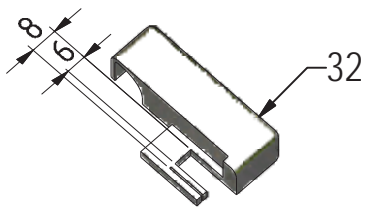

GBL+GDOP1

GDOL1+GBP

Roltechnik a.s.; Czech Republic, 56933 Třebořov 160,
tel.:+420 461 324 301, fax: +420 461 324 297,
<http://www.roltechnik.cz>; e-mail: objednavky@roltechnik.cz

	GD01				GB			
	X(mm)		Y(mm)		V(mm)		Z(mm)	
	MIN	MAX	MIN	MAX	MIN	MAX	MIN	MAX
800	755	780	775	800	755	780	775	800
900	855	880	875	900	855	880	875	900
1000	955	980	975	1000	955	980	975	1000
1100	1055	1080	1075	1100	1055	1080	1075	1100
1200	1155	1180	1175	1200	1155	1180	1175	1200
1300	1255	1280	1275	1300	1255	1280	1275	1300
1400	1355	1380	1375	1400	1355	1380	1375	1400
1500	1455	1480	1475	1500	-	-	-	-

GBL;GBP

GBL

GBP

$y = y$

F

G

(DE) Behandelten Seite (INNERE)
 (FR) Face traitée (INTERIEUR)
 (GB) Treated side (INTERIOR)
 (CZ) Ošetřená strana (INTERIER)

(DE) Marke BLAU (äußere)
 (FR) Repère BLEU (EXTERIEUR)
 (GB) Sing BLUE (EXTERIOR)
 (CZ) Modrý čtvereček (EXTERIER)

GBL(P) 1100;1200;1300;1400

GBL(P) 800;900;1000

L1

L2

L3

L4

L5

L6