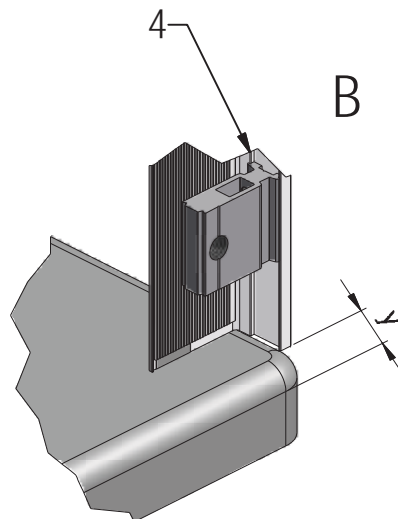

GBL+GDOP1

GDOL1+GBP

Roltechnik a.s.; Czech Republic, 56933 Třebořov 160,
tel.:+420 461 324 301, fax: +420 461 324 297,
<http://www.roltechnik.cz>; e-mail: objednavky@roltechnik.cz

	GD01				GB			
	X(mm)		Y(mm)		V(mm)		Z(mm)	
	MIN	MAX	MIN	MAX	MIN	MAX	MIN	MAX
800	755	780	775	800	755	780	775	800
900	855	880	875	900	855	880	875	900
1000	955	980	975	1000	955	980	975	1000
1100	1055	1080	1075	1100	1055	1080	1075	1100
1200	1155	1180	1175	1200	1155	1180	1175	1200
1300	1255	1280	1275	1300	1255	1280	1275	1300
1400	1355	1380	1375	1400	1355	1380	1375	1400
1500	1455	1480	1475	1500	-	-	-	-

GBL;GBP

GBL

GBP

$y = y$

F

G

(DE) Behandelten Seite (INNERE)
 (FR) Face traitée (INTERIEUR)
 (GB) Treated side (INTERIOR)
 (CZ) Ošetřená strana (INTERIER)

(DE) Marke BLAU (äußere)
 (FR) Repère BLEU (EXTERIEUR)
 (GB) Sing BLUE (EXTERIOR)
 (CZ) Modrý čtvereček (EXTERIER)

GBL(P) 1100;1200;1300;1400

GBL(P) 800;900;1000

L1

L2

L3

L4

L5

L6

SILICONE

P

P

GBL

GBP

P33			ND01-0973-00
-----	--	--	--------------

V58	800	clear glass	ND03-0284-00-02
	900		ND03-0285-00-02
	1000		ND03-0286-00-02
	1100		ND03-0463-00-02
	1200		ND03-0464-00-02
	1300		ND03-0465-00-02
	1400		ND03-0466-00-02