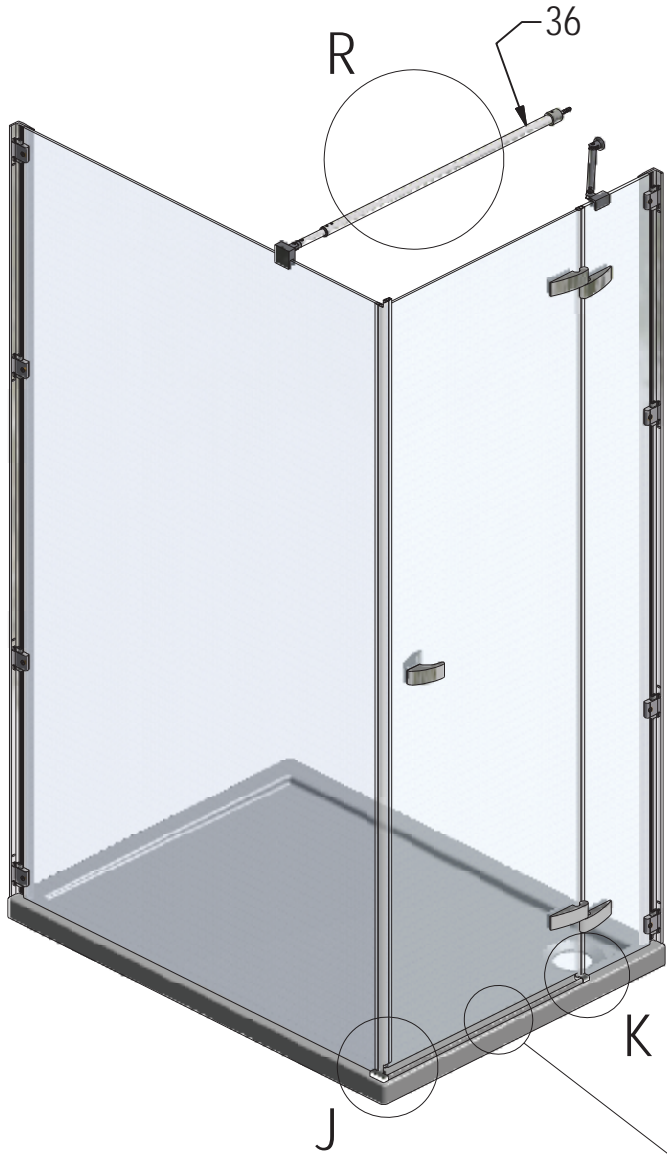

GBL+GDOP1

GDOL1+GBP

Roltechnik a.s.; Czech Republic, 56933 Třebořov 160,
tel.:+420 461 324 301, fax: +420 461 324 297,
<http://www.roltechnik.cz>; e-mail: objednavky@roltechnik.cz

	GD01				GB			
	X(mm)		Y(mm)		V(mm)		Z(mm)	
	MIN	MAX	MIN	MAX	MIN	MAX	MIN	MAX
800	755	780	775	800	755	780	775	800
900	855	880	875	900	855	880	875	900
1000	955	980	975	1000	955	980	975	1000
1100	1055	1080	1075	1100	1055	1080	1075	1100
1200	1155	1180	1175	1200	1155	1180	1175	1200
1300	1255	1280	1275	1300	1255	1280	1275	1300
1400	1355	1380	1375	1400	1355	1380	1375	1400
1500	1455	1480	1475	1500	-	-	-	-

GBL;GBP

GBL

GBP

$y = y$

F

G

(DE) Behandelten Seite (INNERE)
 (FR) Face traitée (INTERIEUR)
 (GB) Treated side (INTERIOR)
 (CZ) Ošetřená strana (INTERIER)

(DE) Marke BLAU (äußere)
 (FR) Repère BLEU (EXTERIEUR)
 (GB) Sing BLUE (EXTERIOR)
 (CZ) Modrý čtvereček (EXTERIER)

GBL(P) 1100;1200;1300;1400

GBL(P) 800;900;1000

L1

L2

L3

L4

L5

L6