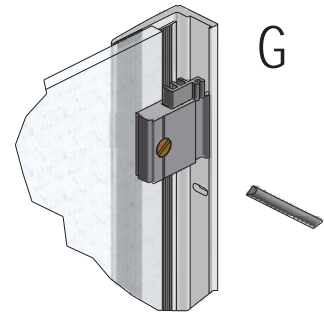

GBL+GDOP1

GDOL1+GBP

Roltechnik a.s.; Czech Republic, 56933 Třebořov 160,
tel.:+420 461 324 301, fax: +420 461 324 297,
<http://www.roltechnik.cz>; e-mail: objednavky@roltechnik.cz

	GD01				GB			
	X(mm)		Y(mm)		V(mm)		Z(mm)	
	MIN	MAX	MIN	MAX	MIN	MAX	MIN	MAX
800	755	780	775	800	755	780	775	800
900	855	880	875	900	855	880	875	900
1000	955	980	975	1000	955	980	975	1000
1100	1055	1080	1075	1100	1055	1080	1075	1100
1200	1155	1180	1175	1200	1155	1180	1175	1200
1300	1255	1280	1275	1300	1255	1280	1275	1300
1400	1355	1380	1375	1400	1355	1380	1375	1400
1500	1455	1480	1475	1500	-	-	-	-

GBL;GBP

GBL

GBP

$y = y$

F

G

(DE) Behandelten Seite (INNERE)
 (FR) Face traitée (INTERIEUR)
 (GB) Treated side (INTERIOR)
 (CZ) Ošetřená strana (INTERIER)

(DE) Marke BLAU (äußere)
 (FR) Repère BLEU (EXTERIEUR)
 (GB) Sing BLUE (EXTERIOR)
 (CZ) Modrý čtvereček (EXTERIER)

GBL(P) 1100;1200;1300;1400

GBL(P) 800;900;1000

L1

L2

L3

L4

L5

L6