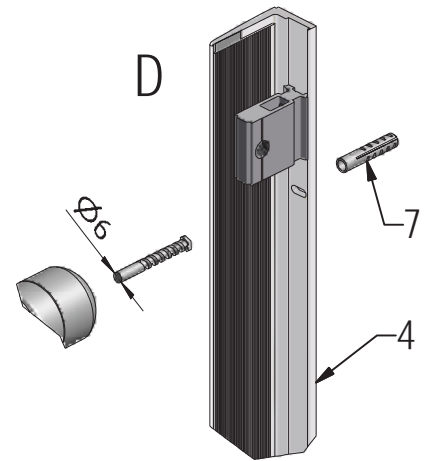

GBL+GDOP1

GDOL1+GBP

Roltechnik a.s.; Czech Republic, 56933 Třebořov 160,
tel.:+420 461 324 301, fax: +420 461 324 297,
<http://www.roltechnik.cz>; e-mail: objednavky@roltechnik.cz

	GD01				GB			
	X(mm)		Y(mm)		V(mm)		Z(mm)	
	MIN	MAX	MIN	MAX	MIN	MAX	MIN	MAX
800	755	780	775	800	755	780	775	800
900	855	880	875	900	855	880	875	900
1000	955	980	975	1000	955	980	975	1000
1100	1055	1080	1075	1100	1055	1080	1075	1100
1200	1155	1180	1175	1200	1155	1180	1175	1200
1300	1255	1280	1275	1300	1255	1280	1275	1300
1400	1355	1380	1375	1400	1355	1380	1375	1400
1500	1455	1480	1475	1500	-	-	-	-

GBL;GBP

GBL

GBP

$y = y$

F

G

(DE) Behandelten Seite (INNERE)
 (FR) Face traitée (INTERIEUR)
 (GB) Treated side (INTERIOR)
 (CZ) Ošetřená strana (INTERIER)

(DE) Marke BLAU (äußere)
 (FR) Repère BLEU (EXTERIEUR)
 (GB) Sing BLUE (EXTERIOR)
 (CZ) Modrý čtvereček (EXTERIER)

GBL(P) 1100;1200;1300;1400

GBL(P) 800;900;1000

L1

L2

L3

L4

L5

L6