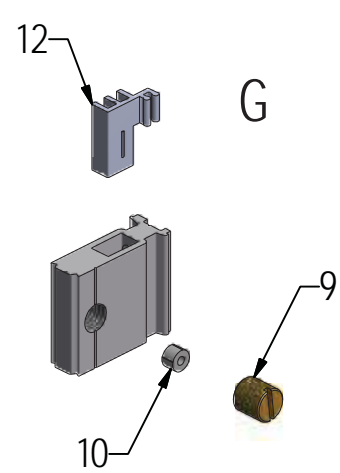

GBL+GDOP1

GDOL1+GBP

Roltechnik a.s.; Czech Republic, 56933 Třebořov 160,
tel.:+420 461 324 301, fax: +420 461 324 297,
<http://www.roltechnik.cz>; e-mail: objednavky@roltechnik.cz

	GD01				GB			
	X(mm)		Y(mm)		V(mm)		Z(mm)	
	MIN	MAX	MIN	MAX	MIN	MAX	MIN	MAX
800	755	780	775	800	755	780	775	800
900	855	880	875	900	855	880	875	900
1000	955	980	975	1000	955	980	975	1000
1100	1055	1080	1075	1100	1055	1080	1075	1100
1200	1155	1180	1175	1200	1155	1180	1175	1200
1300	1255	1280	1275	1300	1255	1280	1275	1300
1400	1355	1380	1375	1400	1355	1380	1375	1400
1500	1455	1480	1475	1500	-	-	-	-

GBL;GBP

GBL

GBP

$y = y$

F

G

(DE) Behandelten Seite (INNERE)
 (FR) Face traitée (INTERIEUR)
 (GB) Treated side (INTERIOR)
 (CZ) Ošetřená strana (INTERIER)

(DE) Marke BLAU (äußere)
 (FR) Repère BLEU (EXTERIEUR)
 (GB) Sing BLUE (EXTERIOR)
 (CZ) Modrý čtvereček (EXTERIER)

GBL(P) 1100;1200;1300;1400

GBL(P) 800;900;1000

L1

L2

L3

L4

L5

L6

SILICONE

P

P

GBL

GBP

P33			ND01-0973-00
-----	--	--	--------------

V58	800	clear glass	ND03-0284-00-02
	900		ND03-0285-00-02
	1000		ND03-0286-00-02
	1100		ND03-0463-00-02
	1200		ND03-0464-00-02
	1300		ND03-0465-00-02
	1400		ND03-0466-00-02