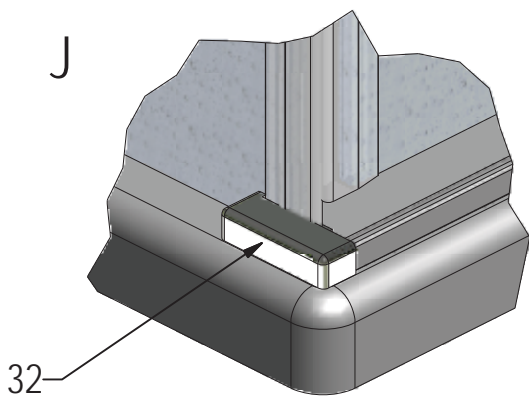

GBL;GBP

GBL

GBP

$y = y$

F

G

(DE) Behandelten Seite (INNERE)
 (FR) Face traitée (INTERIEUR)
 (GB) Treated side (INTERIOR)
 (CZ) Ošetřená strana (INTERIER)

(DE) Marke BLAU (äußere)
 (FR) Repère BLEU (EXTERIEUR)
 (GB) Sing BLUE (EXTERIOR)
 (CZ) Modrý čtvereček (EXTERIER)

GBL(P) 1100;1200;1300;1400

GBL(P) 800;900;1000

L1

L2

L3

L4

L5

L6

SILICONE

P

P

GBL

GBP

P33			ND01-0973-00
-----	--	--	--------------

V58	800	clear glass	ND03-0284-00-02
	900		ND03-0285-00-02
	1000		ND03-0286-00-02
	1100		ND03-0463-00-02
	1200		ND03-0464-00-02
	1300		ND03-0465-00-02
	1400		ND03-0466-00-02