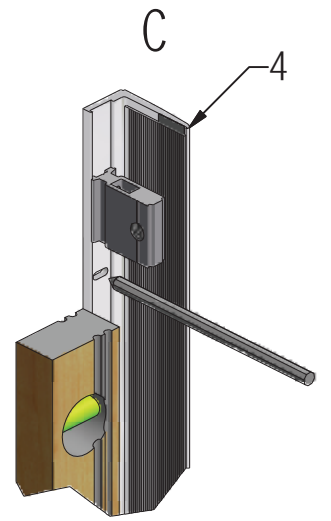

GBL+GDOP1

GDOL1+GBP

Roltechnik a.s.; Czech Republic, 56933 Třebořov 160,
tel.:+420 461 324 301, fax: +420 461 324 297,
<http://www.roltechnik.cz>; e-mail: objednavky@roltechnik.cz

	GD01				GB			
	X(mm)		Y(mm)		V(mm)		Z(mm)	
	MIN	MAX	MIN	MAX	MIN	MAX	MIN	MAX
800	755	780	775	800	755	780	775	800
900	855	880	875	900	855	880	875	900
1000	955	980	975	1000	955	980	975	1000
1100	1055	1080	1075	1100	1055	1080	1075	1100
1200	1155	1180	1175	1200	1155	1180	1175	1200
1300	1255	1280	1275	1300	1255	1280	1275	1300
1400	1355	1380	1375	1400	1355	1380	1375	1400
1500	1455	1480	1475	1500	-	-	-	-

GBL;GBP

GBL

GBP

$y = y$

F

G

(DE) Behandelten Seite (INNERE)
 (FR) Face traitée (INTERIEUR)
 (GB) Treated side (INTERIOR)
 (CZ) Ošetřená strana (INTERIER)

(DE) Marke BLAU (äußere)
 (FR) Repère BLEU (EXTERIEUR)
 (GB) Sing BLUE (EXTERIOR)
 (CZ) Modrý čtvereček (EXTERIER)

GBL(P) 1100;1200;1300;1400

GBL(P) 800;900;1000

L1

L2

L3

L4

L5

L6