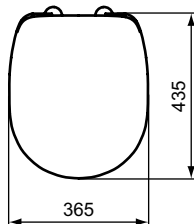

Ideal Standard

TOILET SEATS

ConnectSpace

Číslo položky: **E712701**

Klozetové sedátko wrapover Soft-close

Connect wrapover klozetové sedátko Soft-close

Barva: 01 - Bílá

Features: Snadné vyjmutí

Další podrobnosti o produktu:

Typ:	Wrapover WC sedátko
Akreditace:	NF
Otvory an baterie:	0
Čistá hmotnost (kg):	2,7
Materiál:	Duroplast
Výška (mm):	50
Šířka (mm):	383
Hloubka (mm):	460
Mechanismus závěsu:	Tiché zavírání
Tvar:	Kruh
Upevnění:	Horní fixační panty