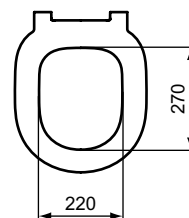

Ideal Standard

TOILET SEATS

ConnectSpace

Číslo položky: **E712701**

Klozetové sedátko wrapover Soft-close

Connect wrapover klozetové sedátko Soft-close

Barva: 01 - Bílá

Features: Snadné vyjmutí

Další podrobnosti o produktu:

Typ:	Wrapover WC sedátko
Akreditace:	NF
Otvory an baterie:	0
Čistá hmotnost (kg):	2,7
Materiál:	Duroplast
Výška (mm):	50
Šířka (mm):	383
Hloubka (mm):	460
Mechanismus závěsu:	Tiché zavírání
Tvar:	Kruh
Upevnění:	Horní fixační panty