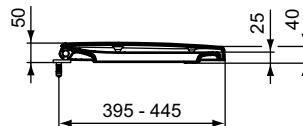

Ideal Standard

TOILET SEATS

ConnectSpace

Číslo položky: **E712701**

Klozetové sedátko wrapover Soft-close

Connect wrapover klozetové sedátko Soft-close

Barva: 01 - Bílá

Features: Snadné vyjmutí

Další podrobnosti o produktu:

Typ:	Wrapover WC sedátko
Akreditace:	NF
Otvory an baterie:	0
Čistá hmotnost (kg):	2,7
Materiál:	Duroplast
Výška (mm):	50
Šířka (mm):	383
Hloubka (mm):	460
Mechanismus závěsu:	Tiché zavírání
Tvar:	Kruh
Upevnění:	Horní fixační panty