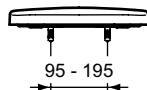

Ideal Standard

TOILET SEATS

ConnectSpace

Číslo položky: **E712701**

Klozetové sedátko wrapover Soft-close

Connect wrapover klozetové sedátko Soft-close

Barva: 01 - Bílá

Features: Snadné vyjmutí

Další podrobnosti o produktu:

Typ:	Wrapover WC sedátko
Akreditace:	NF
Otvory an baterie:	0
Čistá hmotnost (kg):	2,7
Materiál:	Duroplast
Výška (mm):	50
Šířka (mm):	383
Hloubka (mm):	460
Mechanismus závěsu:	Tiché zavírání
Tvar:	Kruh
Upevnění:	Horní fixační panty