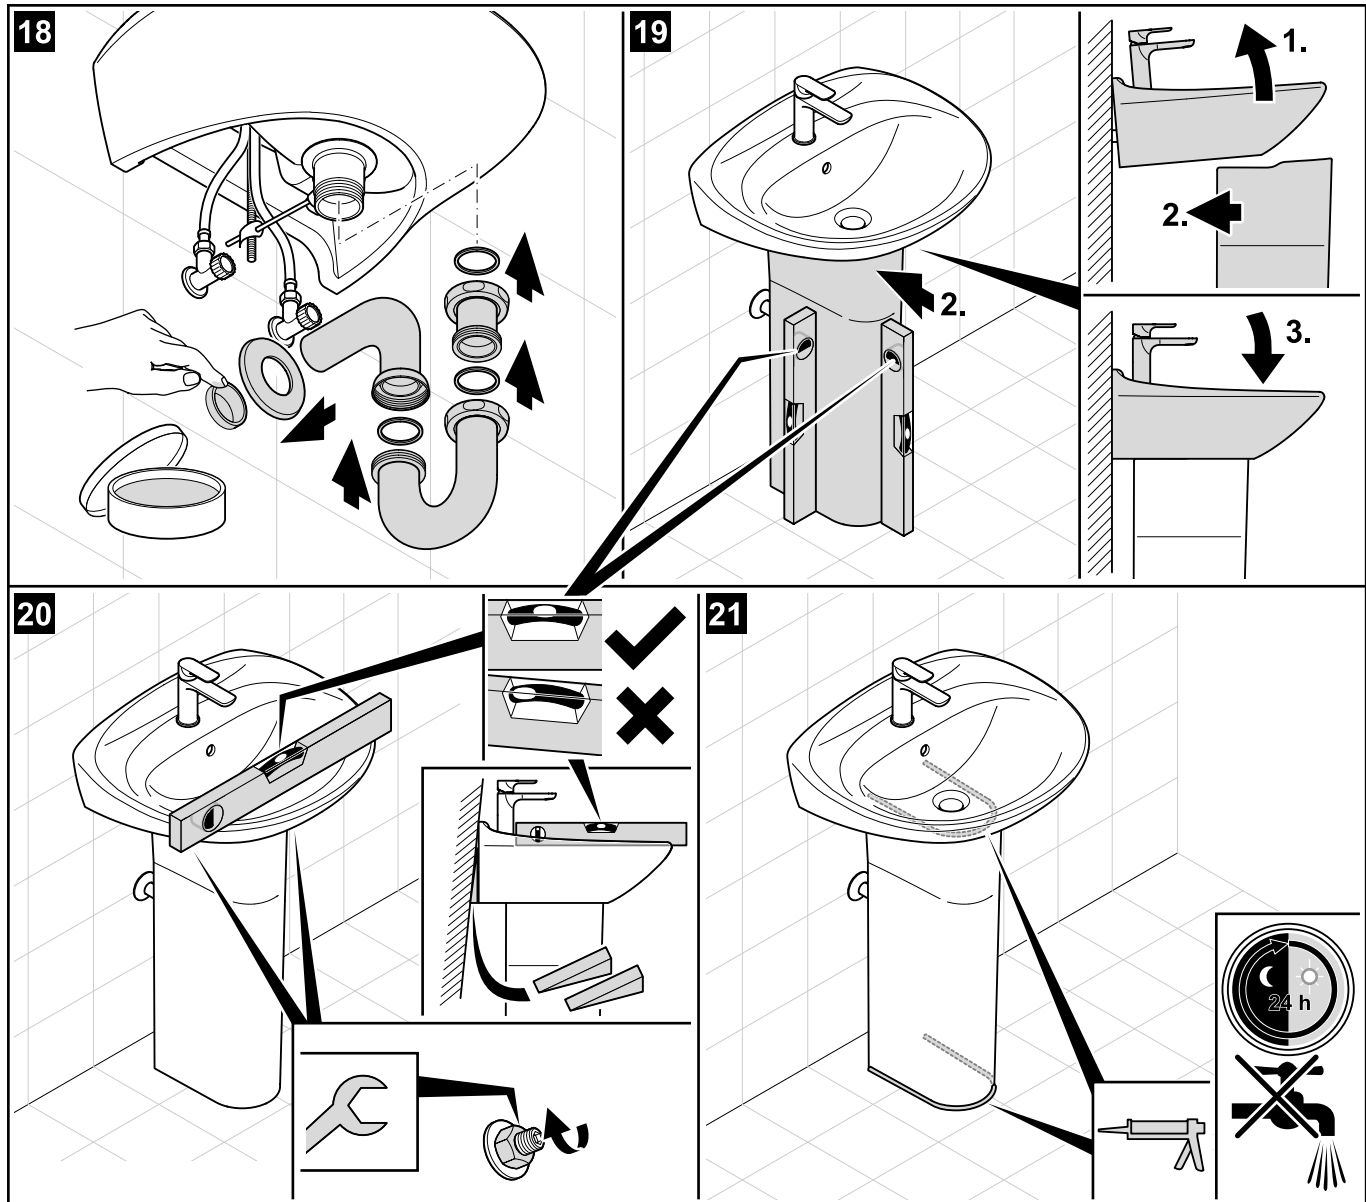

General Instruction

General
Instruction
Villeroy & Boch

DE Montageanleitung
Waschtisch

EN Installation Instructions
Washbasin

FR Instructions de montage
Lavabo

IT Istruzioni di montaggio
Lavabo

ES Instrucciones de montaje
Lavabo

NL Montage-instructie
Wastafel

ZH 装配说明
洗面盆

RU Инструкция по монтажу
Раковина

VILLEROY & BOCH

GERMANY

*Villeroy & Boch AG
Bathroom and Wellness Division
Headquarters
66693 Mettlach
Germany*

*Tel: +49 (0) 68 64 / 81 0
Fax: +49 (0) 68 64 / 81 1484*