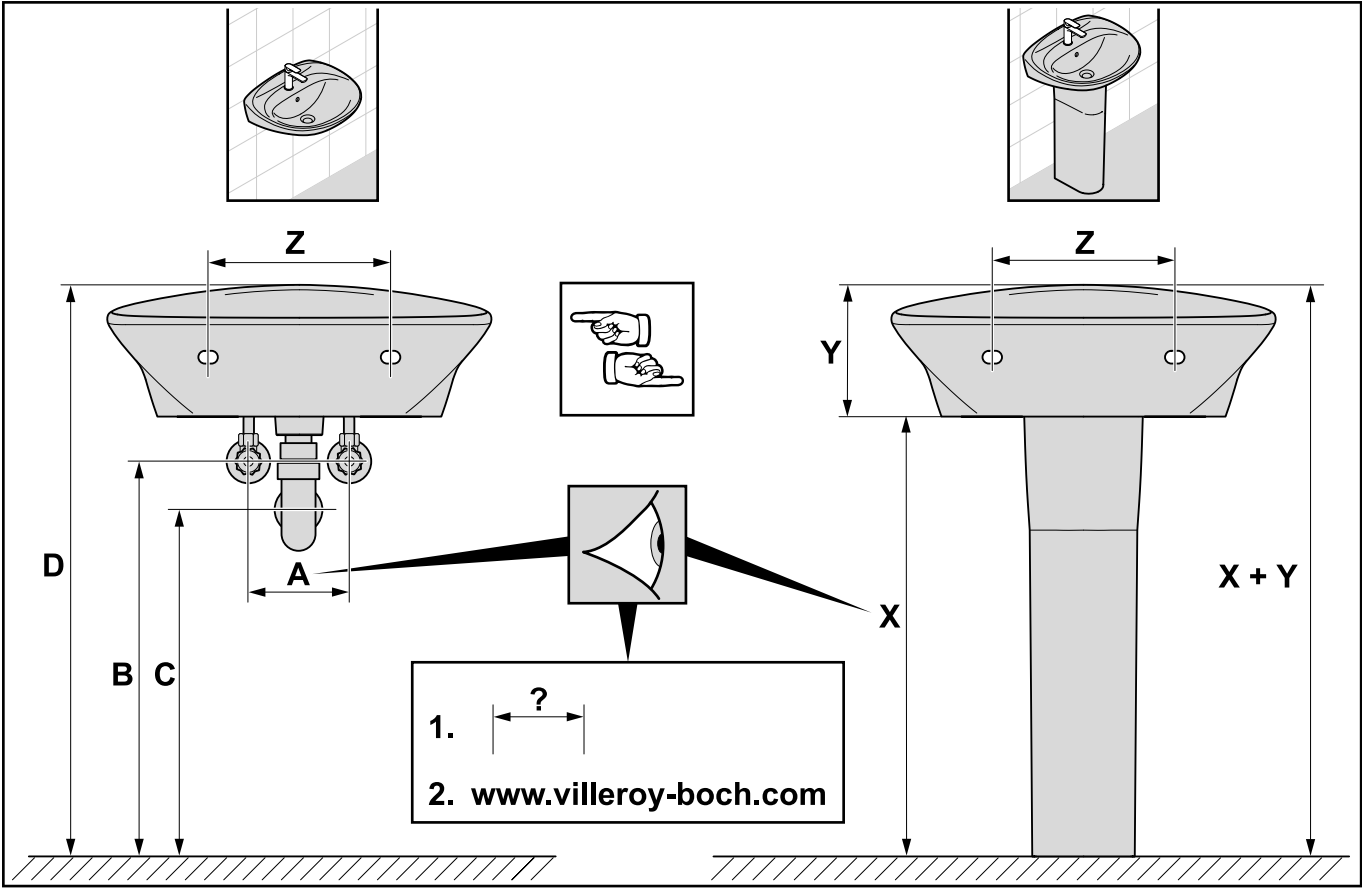

General Instruction

General
Instruction
Villeroy & Boch

DE Montageanleitung
Waschtisch

EN Installation Instructions
Washbasin

FR Instructions de montage
Lavabo

IT Istruzioni di montaggio
Lavabo

ES Instrucciones de montaje
Lavabo

NL Montage-instructie
Wastafel

ZH 装配说明
洗面盆

RU Инструкция по монтажу
Раковина

VILLEROY & BOCH

GERMANY

*Villeroy & Boch AG
Bathroom and Wellness Division
Headquarters
66693 Mettlach
Germany*

*Tel: +49 (0) 68 64 / 81 0
Fax: +49 (0) 68 64 / 81 1484*