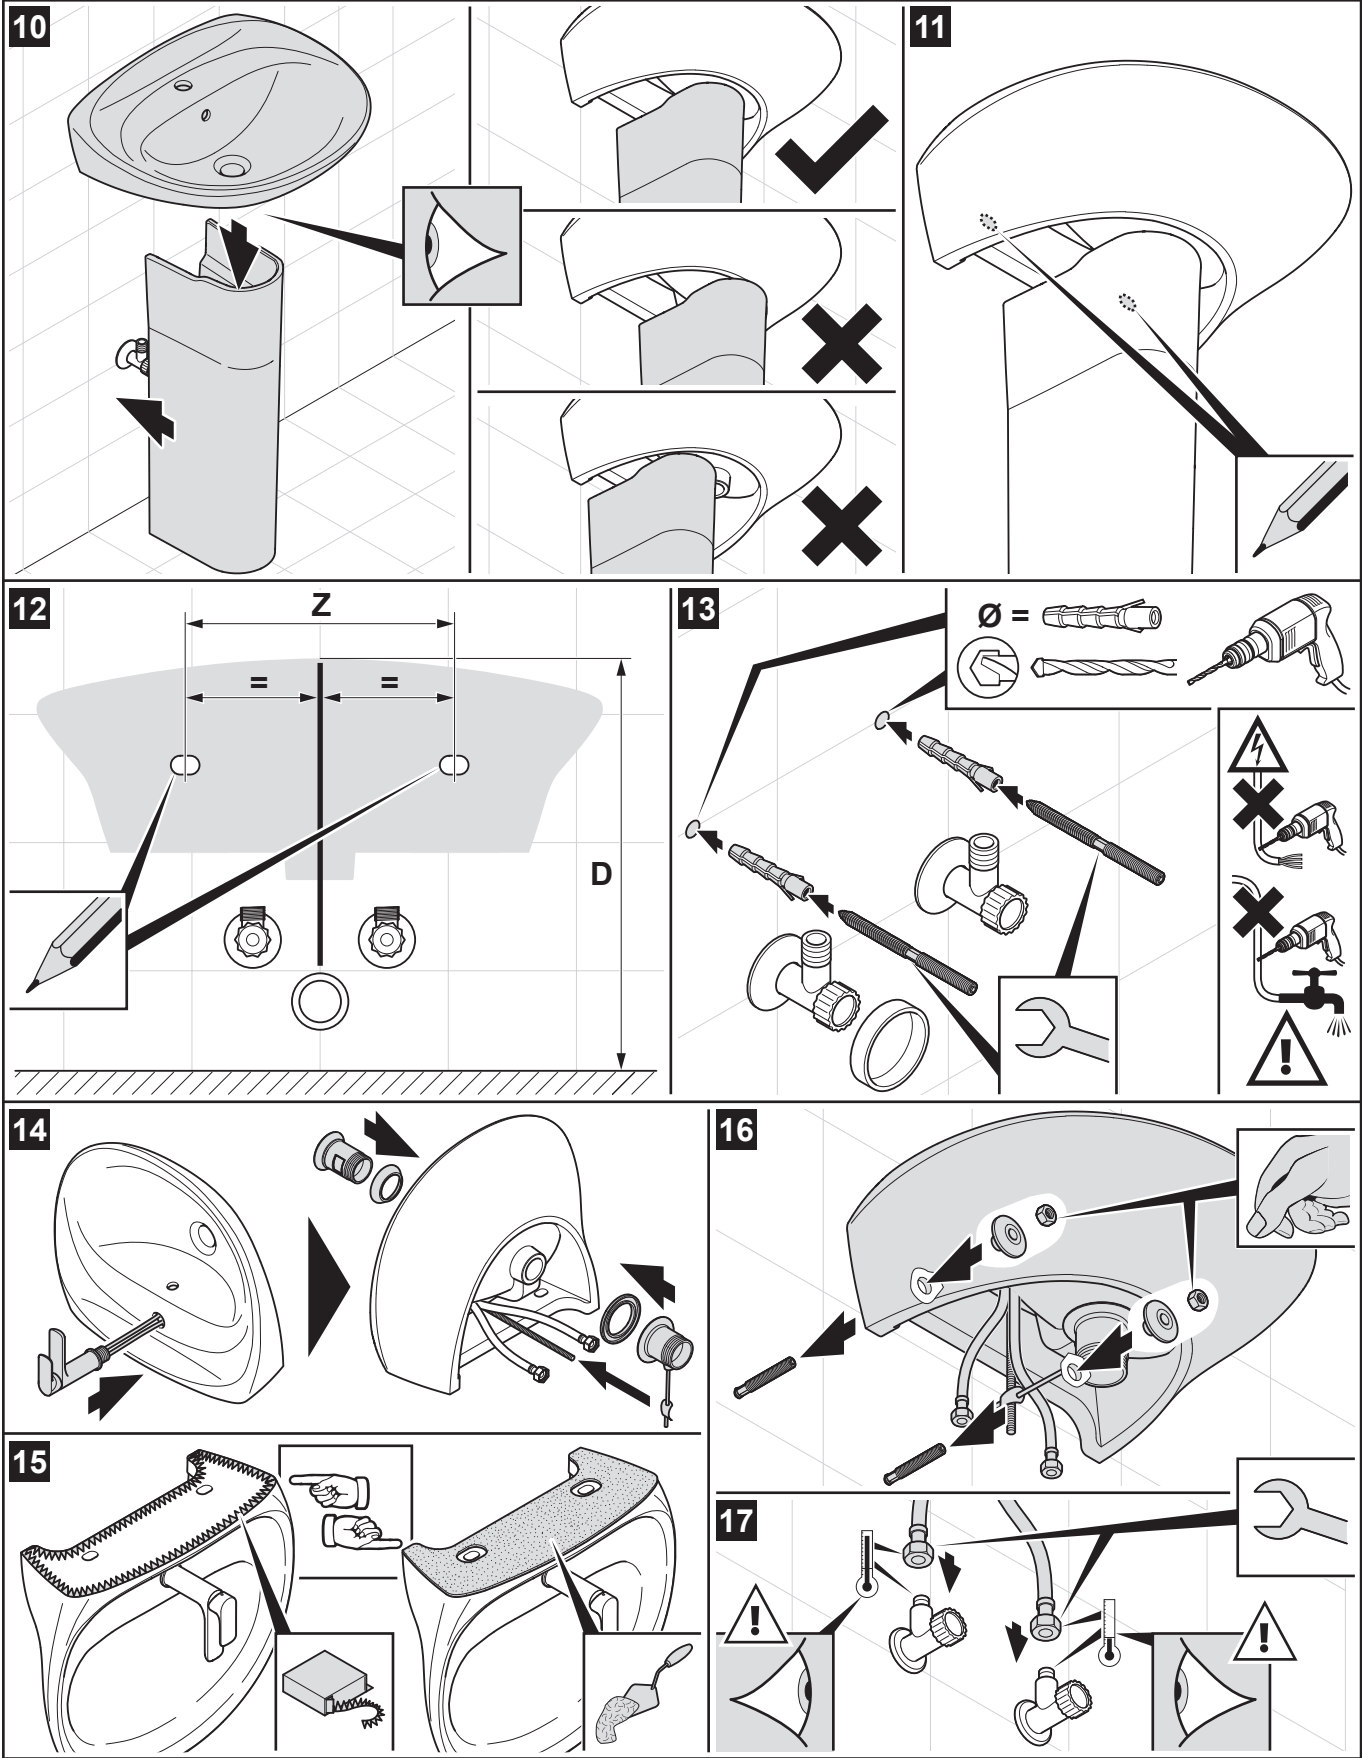

NL Montage-instructie
Wastafel

ZH 装配说明
洗面盆

RU Инструкция по монтажу
Раковина

VILLEROY & BOCH

GERMANY

*Villeroy & Boch AG
Bathroom and Wellness Division
Headquarters
66693 Mettlach
Germany*

*Tel: +49 (0) 68 64 / 81 0
Fax: +49 (0) 68 64 / 81 1484*