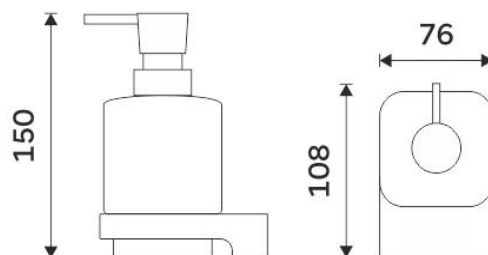

MAB 29031K-T-05

Maya bílá

Dávkovač tekutého mýdla, pumpička mosaz

Nástěnný dávkovač na tekuté mýdlo o objemu 320 ml. Nádobka keramická. Pumpička mosaz/bílý mat.

Soap dispenser, brass pump

Soap dispenser. Volume 320 ml. Ceramic container. Brass / white matt pump.

Vymezovač
0

→ 76 ↑ 150 ↗ 108

montáž / installation:

montážní konzole / installation bracket :

materiál-úprava / material-surface:

ZN-Bílá matná.
-White matt.

→ 140
↑ 190
↗ 90

EAN: