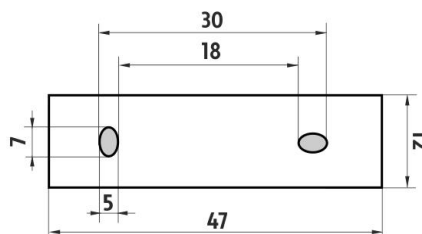

Vymezovač
0

→ 76 ↑ 150 ↗ 108

montáž / installation:

montážní konzole / installation bracket :

materiál-úprava / material-surface:

ZN-Bílá matná.
-White matt.

→ 140
↑ 190
↗ 90

EAN: