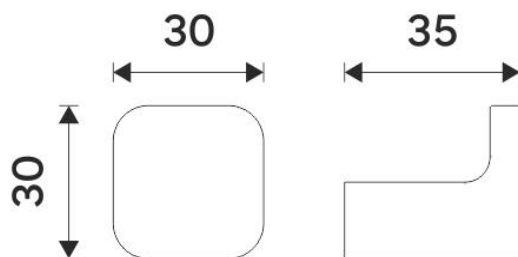

# Maya bílá

**Háček jednoduchý**  
Háček

**Hook**  
Hook

Náhradní díly / Spare parts

→ 30 ↑ 30 ↗ 35

montáž / installation:

montážní konzole / installation bracket :

materiál-úprava / material-surface:  
**mosaz, ZN-Bílá matná.**  
**-White matt.**