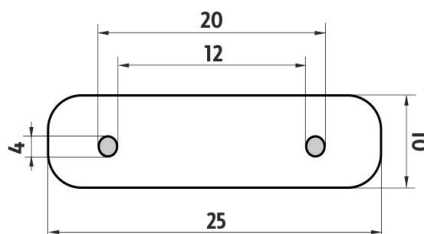

# Maya bílá

**Háček jednoduchý**  
Háček

**Hook**  
Hook

Náhradní díly / Spare parts

→ 30 ↑ 30 ↗ 35

montáž / installation:

montážní konzole / installation bracket :

materiál-úprava / material-surface:  
**mosaz, ZN-Bílá matná.**  
**-White matt.**