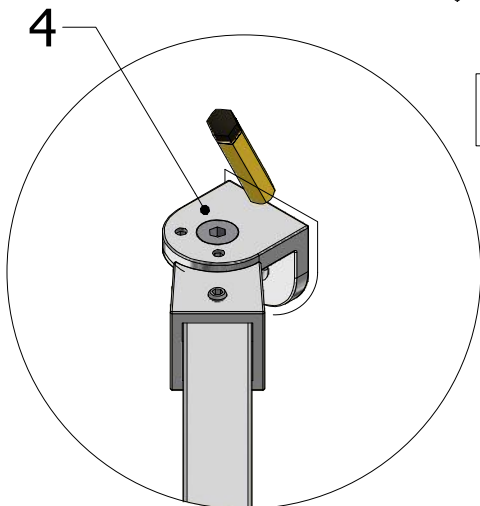

D1

3

1x only for
GBN+GDO1N
variant

ETC glass protection
 (DE) Behandelten Seite (INNERE)
 (FR) Face traitée (INTERIEUR)
 (GB) Treated side (INTERIOR)
 (CZ) Ošetřená strana (INTERIÉR)

FROM GDO1N

E4 1x

E3 1x

E2 1x