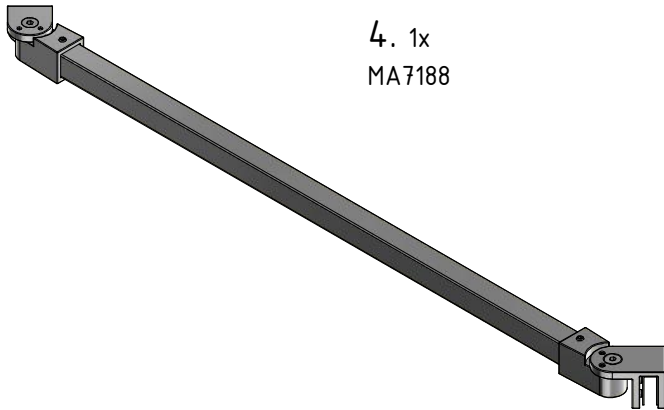

3. 1x
MA7186

4. 1x
MA7188