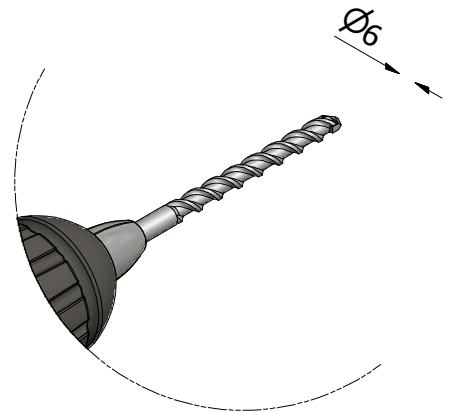

D1

3

1x only for
GBN+GDO1N
variant

ETC glass protection
 (DE) Behandelten Seite (INNERE)
 (FR) Face traitée (INTERIEUR)
 (GB) Treated side (INTERIOR)
 (CZ) Ošetřená strana (INTERIÉR)

FROM GDO1N

E4 1x

E3 1x

E2 1x