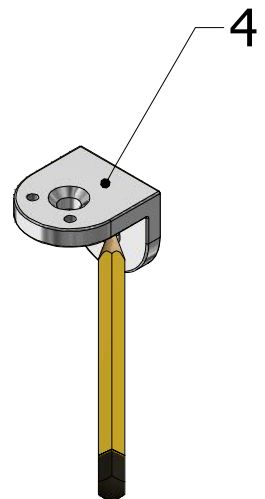

D1

3

1x only for
GBN+GDO1N
variant

ETC glass protection
 (DE) Behandelten Seite (INNERE)
 (FR) Face traitée (INTERIEUR)
 (GB) Treated side (INTERIOR)
 (CZ) Ošetřená strana (INTERIÉR)

FROM GDO1N

E4 1x

E3 1x

E2 1x