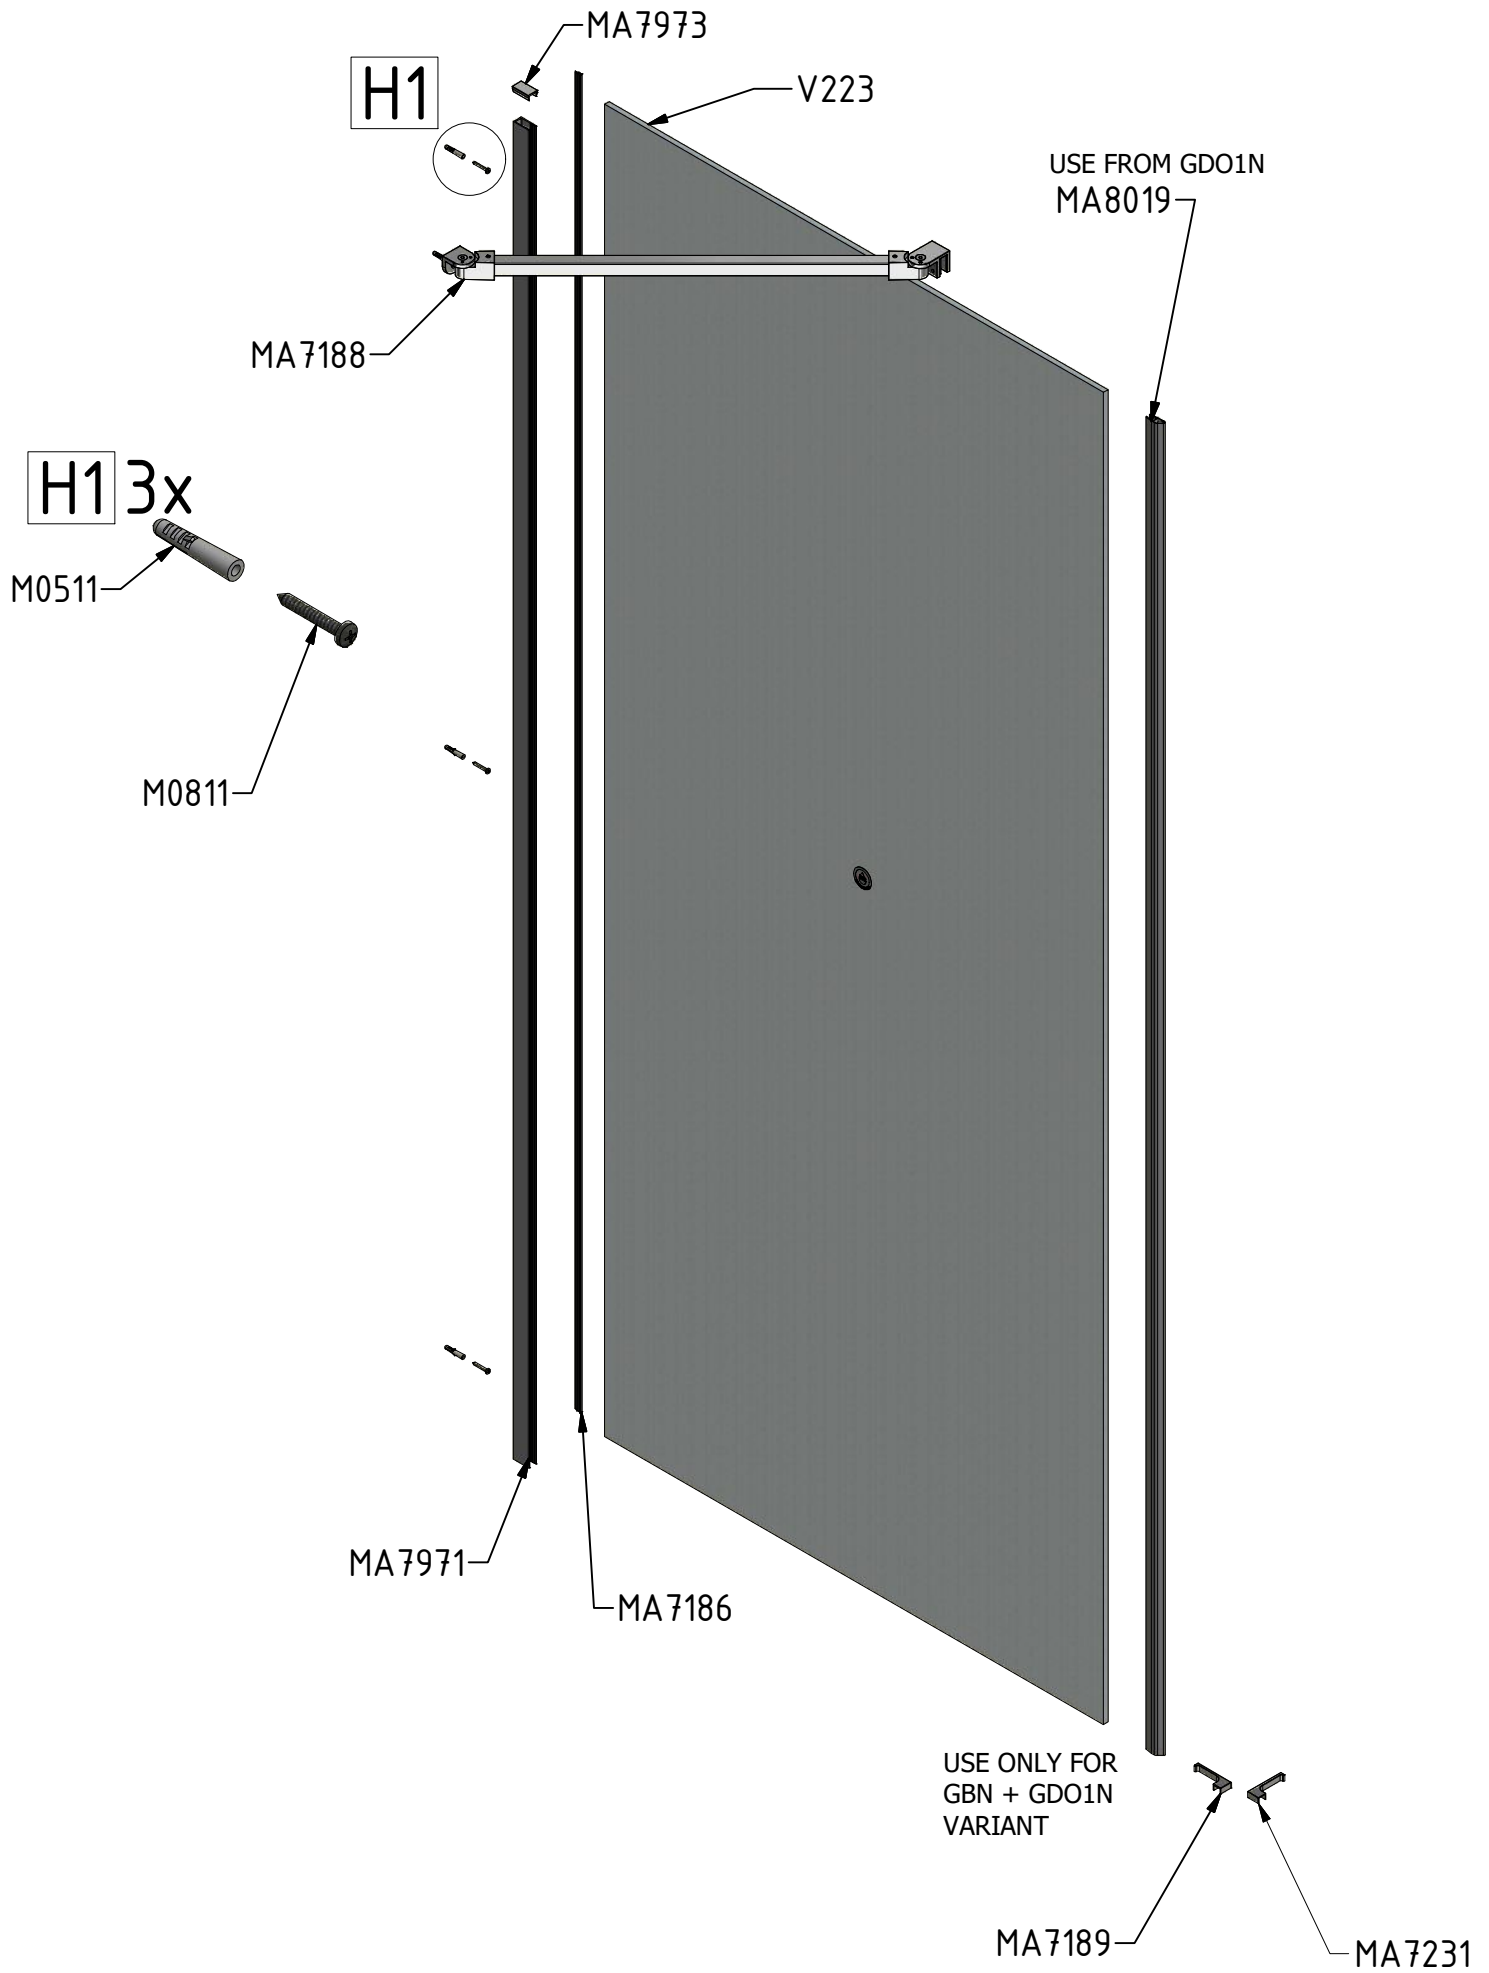

V223	800	Transparent	ND01-3645
	900		ND01-3646
	1000		ND01-3647