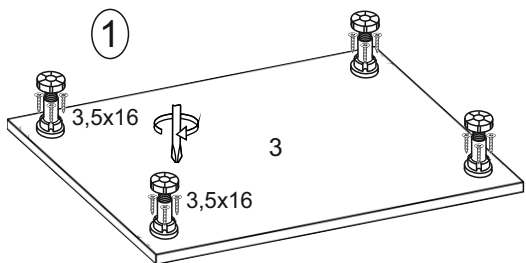

(EN) Part no	Dimensions (mm)	Quantity (pcs)
(CS) № díly	Rozměry (mm)	číslo (ks)
(SK) № časti	Rozměry (mm)	číslo (ks)
(DE) № Detail	Maße (mm)	Nummer (Stck)
(FR) № détail	Dimensions (mm)	nombre (pièces)
(HU) № Részlet	Méreték (mm)	szám (db)
(ESP) № detalle	Dimensiones (mm)	número (piezas)
1, 2	600 x 297 x 16	2
3	568 x 297 x 16	1
4	568 x 297 x 16	1
5	567 x 287 x 16	1
6	593 x 596 x 16	1
7, 8	598 x 298 x 2.5	2

Kitchen set Billie 1.8 m

(EN) 1.Assembly instructions: WS 60/82
(FR) 5.instructions de montage: WS 60/82

(CS) 2.montážní návod: WS 60/82
(HU) 6.Szerelési útmutató: WS 60/82

(SK) 3.Návod na montáž: WS 60/82

(DE) 4.Montageanleitungen: WS 60/82

(ESP) 7.Instrucciones de montaje: WS 60/82

(EN) Part no	Dimensions (mm)	Quantity (pcs)
(CS) № díly	Rozměry (mm)	číslo (ks)
(SK) № časti	Rozmery (mm)	číslo (ks)
(DE) № Detail	Maße (mm)	Nummer (Stck)
(FR) № détail	Dimensions (mm)	nombre (pièces)
(HU) № Részlet	Méreték (mm)	szám (db)
(ESP) № detalle	Dimensiones (mm)	número (piezas)
1, 2	704 x 448 x 16	2
3	600 x 448 x 16	1
4	568 x 70 x 16	1
5	568 x 96 x 16	1
6	713 x 596 x 16	1
7	600 x 96 x 16	1

(EN) Part no	Dimensions (mm)	Quantity (pcs)
(CS) № díly	Rozměry (mm)	číslo (ks)
(SK) № časti	Rozmery (mm)	číslo (ks)
(DE) № Detail	Maße (mm)	Nummer (Stck)
(FR) № détail	Dimensions (mm)	nombre (pièces)
(HU) № Részlet	Méretek (mm)	szám (db)
(ESP) № detalle	Dimensiones (mm)	número (piezas)
1, 2	704 x 448 x 16	2
3	600 x 448 x 16	1
4, 5	568 x 96 x 16	2
6	192 x 511 x 16	2
7, 8	192 x 400 x 16	4
9	70 x 511 x 16	1
10, 11	70 x 400 x 16	2
12	405 x 541 x 2,5	3
13	718 x 298 x 2,5	2
14, 15	283 x 596 x 16	2
16	140 x 596 x 16	1
17	600 x 96 x 16	1