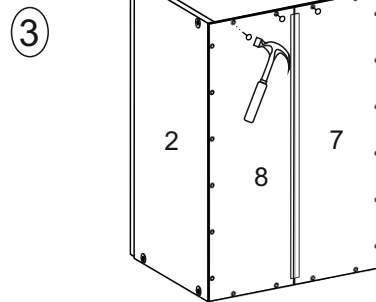

(EN) Part no	Dimensions (mm)	Quantity (pcs)
(CS) № díly	Rozměry (mm)	číslo (ks)
(SK) № časti	Rozměry (mm)	číslo (ks)
(DE) № Detail	Maße (mm)	Nummer (Stck)
(FR) № détail	Dimensions (mm)	nombre (pièces)
(HU) № Részlet	Méreték (mm)	szám (db)
(ESP) № detalle	Dimensiones (mm)	número (piezas)
1, 2	600 x 297 x 16	2
3	568 x 297 x 16	1
4	568 x 297 x 16	1
5	567 x 287 x 16	1
6	593 x 596 x 16	1
7, 8	598 x 298 x 2.5	2

(HU) 6.Szerelési útmutató: WC1 60/60

(ESP) 7.Instrucciones de montaje: WC1 60/60

(EN) Part no	Dimensions (mm)	Quantity (pcs)
(CS) № díly	Rozměry (mm)	číslo (ks)
(SK) № časti	Rozměry (mm)	číslo (ks)
(DE) № Detail	Maße (mm)	Nummer (Stck)
(FR) № détail	Dimensions (mm)	nombre (pièces)
(HU) № Részlet	Méreték (mm)	szám (db)
(ESP) № detalle	Dimensiones (mm)	número (piezas)
1, 2	600 x 297 x 16	2
3	568 x 297 x 16	1
4	568 x 297 x 16	1
5	567 x 287 x 16	1
6	593 x 596 x 16	1
7, 8	598 x 298 x 2.5	2