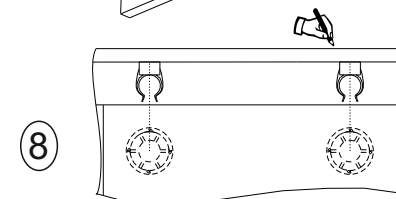

(EN) Part no	Dimensions (mm)	Quantity (pcs)
(CS) № díly	Rozměry (mm)	číslo (ks)
(SK) № časti	Rozměry (mm)	číslo (ks)
(DE) № Detail	Maße (mm)	Nummer (Stck)
(FR) № détail	Dimensions (mm)	nombre (pièces)
(HU) № Részlet	Méreték (mm)	szám (db)
(ESP) № detalle	Dimensiones (mm)	número (piezas)
1, 2	600 x 297 x 16	2
3	568 x 297 x 16	1
4	568 x 297 x 16	1
5	567 x 287 x 16	1
6	593 x 596 x 16	1
7, 8	598 x 298 x 2.5	2

Kitchen set Billie 1.8 m

(EN) 1.Assembly instructions: WS 60/82
(FR) 5.instructions de montage: WS 60/82

(CS) 2.montážní návod: WS 60/82
(HU) 6.Szerelési útmutató: WS 60/82

(SK) 3.Návod na montáž: WS 60/82

(DE) 4.Montageanleitungen: WS 60/82

(ESP) 7.Instrucciones de montaje: WS 60/82

(EN) Part no	Dimensions (mm)	Quantity (pcs)
(CS) № díly	Rozměry (mm)	číslo (ks)
(SK) № časti	Rozmery (mm)	číslo (ks)
(DE) № Detail	Maße (mm)	Nummer (Stck)
(FR) № détail	Dimensions (mm)	nombre (pièces)
(HU) № Részlet	Méreték (mm)	szám (db)
(ESP) № detalle	Dimensiones (mm)	número (piezas)
1, 2	704 x 448 x 16	2
3	600 x 448 x 16	1
4	568 x 70 x 16	1
5	568 x 96 x 16	1
6	713 x 596 x 16	1
7	600 x 96 x 16	1

(EN) Part no	Dimensions (mm)	Quantity (pcs)
(CS) № díly	Rozměry (mm)	číslo (ks)
(SK) № časti	Rozmery (mm)	číslo (ks)
(DE) № Detail	Maße (mm)	Nummer (Stck)
(FR) № détail	Dimensions (mm)	nombre (pièces)
(HU) № Részlet	Méretek (mm)	szám (db)
(ESP) № detalle	Dimensiones (mm)	número (piezas)
1, 2	704 x 448 x 16	2
3	600 x 448 x 16	1
4, 5	568 x 96 x 16	2
6	192 x 511 x 16	2
7, 8	192 x 400 x 16	4
9	70 x 511 x 16	1
10, 11	70 x 400 x 16	2
12	405 x 541 x 2,5	3
13	718 x 298 x 2,5	2
14, 15	283 x 596 x 16	2
16	140 x 596 x 16	1
17	600 x 96 x 16	1