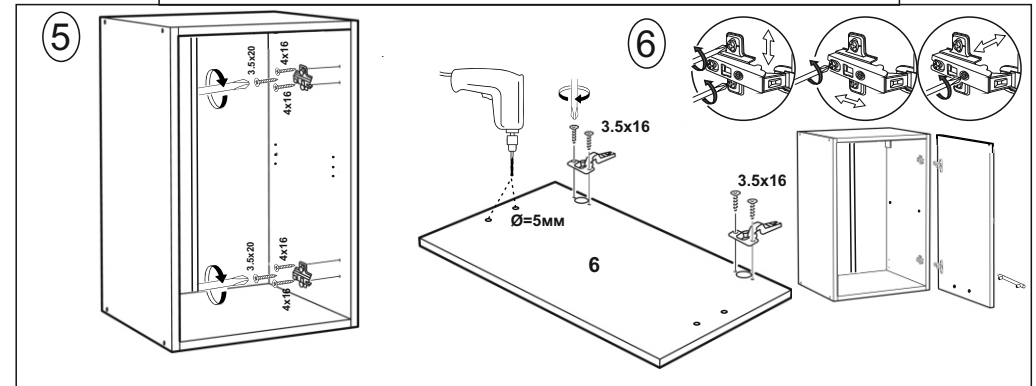

(HU) 6.Szerelési útmutató: WC1 60/60

(ESP) 7.Instrucciones de montaje: WC1 60/60

(EN) Part no	Dimensions (mm)	Quantity (pcs)
(CS) № díly	Rozměry (mm)	číslo (ks)
(SK) № časti	Rozměry (mm)	číslo (ks)
(DE) № Detail	Maße (mm)	Nummer (Stck)
(FR) № détail	Dimensions (mm)	nombre (pièces)
(HU) № Részlet	Méreték (mm)	szám (db)
(ESP) № detalle	Dimensiones (mm)	número (piezas)
1, 2	600 x 297 x 16	2
3	568 x 297 x 16	1
4	568 x 297 x 16	1
5	567 x 287 x 16	1
6	593 x 596 x 16	1
7, 8	598 x 298 x 2.5	2

(EN) Part no	Dimensions (mm)	Quantity (pcs)
(CS) № díly	Rozměry (mm)	číslo (ks)
(SK) № časti	Rozměry (mm)	číslo (ks)
(DE) № Detail	Maße (mm)	Nummer (Stck)
(FR) № détail	Dimensions (mm)	nombre (pièces)
(HU) № Részlet	Méreték (mm)	szám (db)
(ESP) № detalle	Dimensiones (mm)	número (piezas)
1, 2	600 x 297 x 16	2
3	568 x 297 x 16	1
4	568 x 297 x 16	1
5	567 x 287 x 16	1
6	593 x 596 x 16	1
7, 8	598 x 298 x 2.5	2