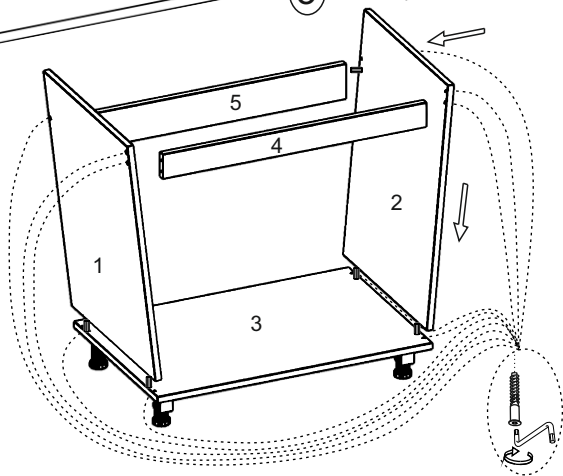

(EN) Part no	Dimensions (mm)	Quantity (pcs)
(CS) № díly	Rozměry (mm)	číslo (ks)
(SK) № časti	Rozmery (mm)	číslo (ks)
(DE) № Detail	Maße (mm)	Nummer (Stck)
(FR) № détail	Dimensions (mm)	nombre (pièces)
(HU) № Részlet	Méreték (mm)	szám (db)
(ESP) № detalle	Dimensiones (mm)	número (piezas)
1, 2	704 x 448 x 16	2
3	600 x 448 x 16	1
4	568 x 70 x 16	1
5	568 x 96 x 16	1
6	713 x 596 x 16	1
7	600 x 96 x 16	1