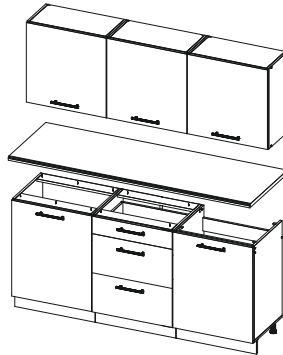

(EN) Part no	Dimensions (mm)	Quantity (pcs)
(CS) № díly	Rozměry (mm)	číslo (ks)
(SK) № časti	Rozměry (mm)	číslo (ks)
(DE) № Detail	Maße (mm)	Nummer (Stck)
(FR) № détail	Dimensions (mm)	nombre (pièces)
(HU) № Részlet	Méreték (mm)	szám (db)
(ESP) № detalle	Dimensiones (mm)	número (piezas)
1, 2	600 x 297 x 16	2
3	568 x 297 x 16	1
4	568 x 297 x 16	1
5	567 x 287 x 16	1
6	593 x 596 x 16	1
7, 8	598 x 298 x 2.5	2

Kitchen set Billie 1.8 m

(EN) 1.Assembly instructions: WC1 60/60

(CS) 2.montážní návod: WC1 60/60

(SK) 3.Návod na montáž: WC1 60/60

(DE) 4.Montageanleitungen: WC1 60/60

(FR) 5.instructions de montage: WC1 60/60

(HU) 6.Szerelési útmutató: WC1 60/60

(ESP) 7.Instrucciones de montaje: WC1 60/60

(EN) Part no	Dimensions (mm)	Quantity (pcs)
(CS) № díly	Rozměry (mm)	číslo (ks)
(SK) № časti	Rozměry (mm)	číslo (ks)
(DE) № Detail	Maße (mm)	Nummer (Stck)
(FR) № détail	Dimensions (mm)	nombre (pièces)
(HU) № Részlet	Méreték (mm)	szám (db)
(ESP) № detalle	Dimensiones (mm)	número (piezas)
1, 2	600 x 297 x 16	2
3	568 x 297 x 16	1
4	568 x 297 x 16	1
5	567 x 287 x 16	1
6	593 x 596 x 16	1
7, 8	598 x 298 x 2.5	2