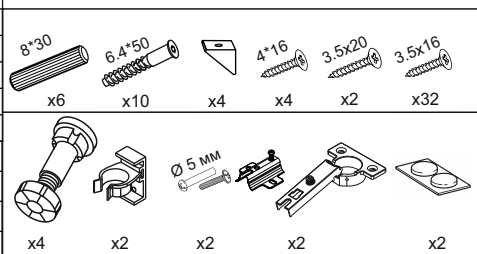

(EN) Part no	Dimensions (mm)	Quantity (pcs)
(CS) № díly	Rozměry (mm)	číslo (ks)
(SK) № časti	Rozměry (mm)	číslo (ks)
(DE) № Detail	Maße (mm)	Nummer (Stck)
(FR) № détail	Dimensions (mm)	nombre (pièces)
(HU) № Részlet	Méreték (mm)	szám (db)
(ESP) № detalle	Dimensiones (mm)	número (piezas)
1, 2	600 x 297 x 16	2
3	568 x 297 x 16	1
4	568 x 297 x 16	1
5	567 x 287 x 16	1
6	593 x 596 x 16	1
7, 8	598 x 298 x 2.5	2

Kitchen set Billie 1.8 m

(EN) 1.Assembly instructions: WS 60/82
(FR) 5.instructions de montage: WS 60/82

(CS) 2.montážní návod: WS 60/82
(HU) 6.Szerelési útmutató: WS 60/82

(SK) 3.Návod na montáž: WS 60/82

(DE) 4.Montageanleitungen: WS 60/82

(ESP) 7.Instrucciones de montaje: WS 60/82

(EN) Part no	Dimensions (mm)	Quantity (pcs)
(CS) № díly	Rozměry (mm)	číslo (ks)
(SK) № časti	Rozmery (mm)	číslo (ks)
(DE) № Detail	Maße (mm)	Nummer (Stck)
(FR) № détail	Dimensions (mm)	nombre (pièces)
(HU) № Részlet	Méreték (mm)	szám (db)
(ESP) № detalle	Dimensiones (mm)	número (piezas)
1, 2	704 x 448 x 16	2
3	600 x 448 x 16	1
4	568 x 70 x 16	1
5	568 x 96 x 16	1
6	713 x 596 x 16	1
7	600 x 96 x 16	1