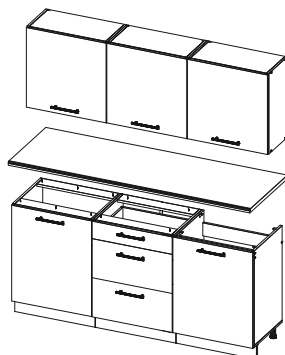

Kitchen set Billie 1.8 m

(EN) 1.Assembly instructions: WD 60/82 (CS) 2.montážní návod: WD 60/82 (SK) 3.Návod na montáž: WD 60/82 (DE) 4.Montageanleitungen: WD 60/82
(FR) 5.instructions de montage: WD 60/82 (HU) 6.Szerelési útmutató: WD 60/82 (ESP) 7.Instrucciones de montaje: WD 60/82

(EN) Part no	Dimensions (mm)	Quantity (pcs)
(CS) № díly	Rozměry (mm)	číslo (ks)
(SK) № časti	Rozmery (mm)	číslo (ks)
(DE) № Detail	Maße (mm)	Nummer (Stck)
(FR) № détail	Dimensions (mm)	nombre (pièces)
(HU) № Részlet	Méretek (mm)	szám (db)
(ESP) № detalle	Dimensiones (mm)	número (piezas)
1, 2	704 x 448 x 16	2
3	600 x 448 x 16	1
4, 5	568 x 96 x 16	2
6	192 x 511 x 16	2
7, 8	192 x 400 x 16	4
9	70 x 511 x 16	1
10, 11	70 x 400 x 16	2
12	405 x 541 x 2,5	3
13	718 x 298 x 2,5	2
14, 15	283 x 596 x 16	2
16	140 x 596 x 16	1
17	600 x 96 x 16	1