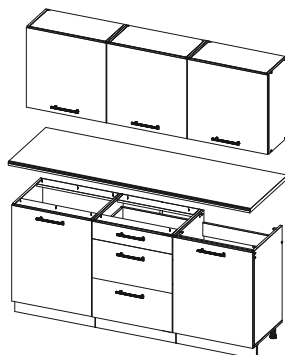

Kitchen set Billie 1.8 m

(EN) 1.Assembly instructions: WC1 60/60 (CS) 2.montážní návod: WC1 60/60 (SK) 3.Návod na montáž: WC1 60/60 (DE) 4.Montageanleitungen: WC1 60/60
 (FR) 5.instructions de montage: WC1 60/60 (HU) 6.Szerelési útmutató: WC1 60/60 (ESP) 7.Instrucciones de montaje: WC1 60/60

(EN) Part no	Dimensions (mm)	Quantity (pcs)
(CS) № díly	Rozměry (mm)	číslo (ks)
(SK) № časti	Rozměry (mm)	číslo (ks)
(DE) № Detail	Maße (mm)	Nummer (Stck)
(FR) № détail	Dimensions (mm)	nombre (pièces)
(HU) № Részlet	Méreték (mm)	szám (db)
(ESP) № detalle	Dimensiones (mm)	número (piezas)
1, 2	600 x 297 x 16	2
3	568 x 297 x 16	1
4	568 x 297 x 16	1
5	567 x 287 x 16	1
6	593 x 596 x 16	1
7, 8	598 x 298 x 2.5	2