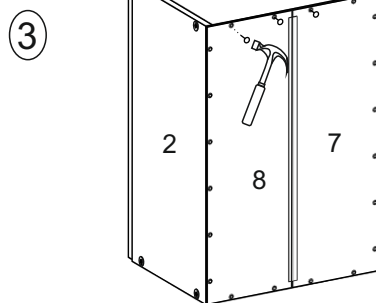

Kitchen set Billie 1.8 m

(EN) 1.Assembly instructions: WC1 60/60 (CS) 2.montážní návod: WC1 60/60 (SK) 3.Návod na montáž: WC1 60/60 (DE) 4.Montageanleitungen: WC1 60/60
 (FR) 5.instructions de montage: WC1 60/60 (HU) 6.Szerelési útmutató: WC1 60/60 (ESP) 7.Instrucciones de montaje: WC1 60/60

(EN) Part no	Dimensions (mm)	Quantity (pcs)
(CS) № díly	Rozměry (mm)	číslo (ks)
(SK) № časti	Rozměry (mm)	číslo (ks)
(DE) № Detail	Maße (mm)	Nummer (Stck)
(FR) № détail	Dimensions (mm)	nombre (pièces)
(HU) № Részlet	Méreték (mm)	szám (db)
(ESP) № detalle	Dimensiones (mm)	número (piezas)
1, 2	600 x 297 x 16	2
3	568 x 297 x 16	1
4	568 x 297 x 16	1
5	567 x 287 x 16	1
6	593 x 596 x 16	1
7, 8	598 x 298 x 2.5	2

(EN) Part no	Dimensions (mm)	Quantity (pcs)
(CS) № díly	Rozměry (mm)	číslo (ks)
(SK) № časti	Rozmery (mm)	číslo (ks)
(DE) № Detail	Maße (mm)	Nummer (Stck)
(FR) № détail	Dimensions (mm)	nombre (pièces)
(HU) № Részlet	Méretek (mm)	szám (db)
(ESP) № detalle	Dimensiones (mm)	número (piezas)
1, 2	704 x 448 x 16	2
3	600 x 448 x 16	1
4, 5	568 x 96 x 16	2
6	566 x 437 x 16	1
7	713 x 596 x 16	1
8	718 x 298 x 2.5	2
9	600 x 96 x 16	1