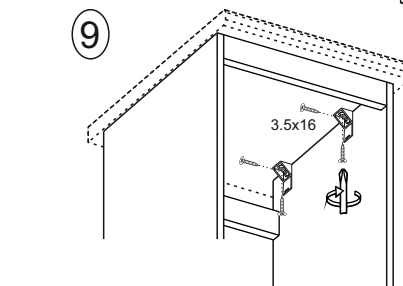

(EN) Part no	Dimensions (mm)	Quantity (pcs)
(CS) № díly	Rozměry (mm)	číslo (ks)
(SK) № časti	Rozměry (mm)	číslo (ks)
(DE) № Detail	Maße (mm)	Nummer (Stck)
(FR) № détail	Dimensions (mm)	nombre (pièces)
(HU) № Részlet	Méreték (mm)	szám (db)
(ESP) № detalle	Dimensiones (mm)	número (piezas)
1, 2	600 x 297 x 16	2
3	568 x 297 x 16	1
4	568 x 297 x 16	1
5	567 x 287 x 16	1
6	593 x 596 x 16	1
7, 8	598 x 298 x 2.5	2

Kitchen set Billie 1.8 m

(EN) 1.Assembly instructions: WS 60/82
(FR) 5.instructions de montage: WS 60/82

(CS) 2.montážní návod: WS 60/82
(HU) 6.Szerelési útmutató: WS 60/82

(SK) 3.Návod na montáž: WS 60/82

(DE) 4.Montageanleitungen: WS 60/82

(ESP) 7.Instrucciones de montaje: WS 60/82

(EN) Part no	Dimensions (mm)	Quantity (pcs)
(CS) № díly	Rozměry (mm)	číslo (ks)
(SK) № časti	Rozmery (mm)	číslo (ks)
(DE) № Detail	Maße (mm)	Nummer (Stck)
(FR) № détail	Dimensions (mm)	nombre (pièces)
(HU) № Részlet	Méreték (mm)	szám (db)
(ESP) № detalle	Dimensiones (mm)	número (piezas)
1, 2	704 x 448 x 16	2
3	600 x 448 x 16	1
4	568 x 70 x 16	1
5	568 x 96 x 16	1
6	713 x 596 x 16	1
7	600 x 96 x 16	1