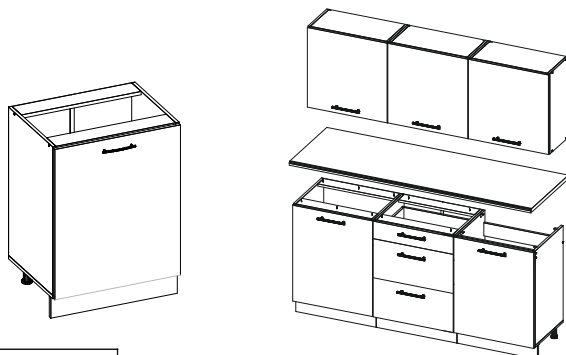

Kitchen set Billie 1.8 m

(EN) 1.Assembly instructions: WC1 60/82 (CS) 2.montážní návod: WC1 60/82 (SK) 3.Návod na montáž: WC1 60/82 (DE) 4.Montageanleitungen: WC1 60/82
(FR) 5.instructions de montage: WC1 60/82 (HU) 6.Szerelési útmutató: WC1 60/82 (ESP) 7.Instrucciones de montaje: WC1 60/82