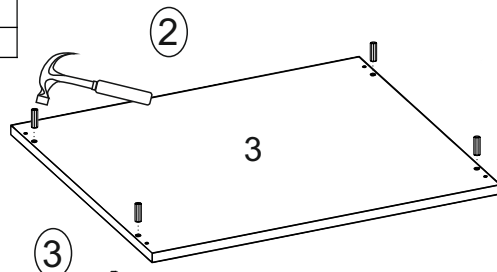

(EN) Part no	Dimensions (mm)	Quantity (pcs)
(CS) № díly	Rozměry (mm)	číslo (ks)
(SK) № časti	Rozměry (mm)	číslo (ks)
(DE) № Detail	Maße (mm)	Nummer (Stck)
(FR) № détail	Dimensions (mm)	nombre (pièces)
(HU) № Részlet	Méreték (mm)	szám (db)
(ESP) № detalle	Dimensiones (mm)	número (piezas)
1, 2	600 x 297 x 16	2
3	568 x 297 x 16	1
4	568 x 297 x 16	1
5	567 x 287 x 16	1
6	593 x 596 x 16	1
7, 8	598 x 298 x 2.5	2

(DE) 4.Montageanleitungen: WS 60/82

(ESP) 7.Instrucciones de montaje: WS 60/82

(EN) Part no	Dimensions (mm)	Quantity (pcs)
(CS) № díly	Rozměry (mm)	číslo (ks)
(SK) № časti	Rozmery (mm)	číslo (ks)
(DE) № Detail	Maße (mm)	Nummer (Stck)
(FR) № détail	Dimensions (mm)	nombre (pièces)
(HU) № Részlet	Méreték (mm)	szám (db)
(ESP) № detalle	Dimensiones (mm)	número (piezas)
1, 2	704 x 448 x 16	2
3	600 x 448 x 16	1
4	568 x 70 x 16	1
5	568 x 96 x 16	1
6	713 x 596 x 16	1
7	600 x 96 x 16	1