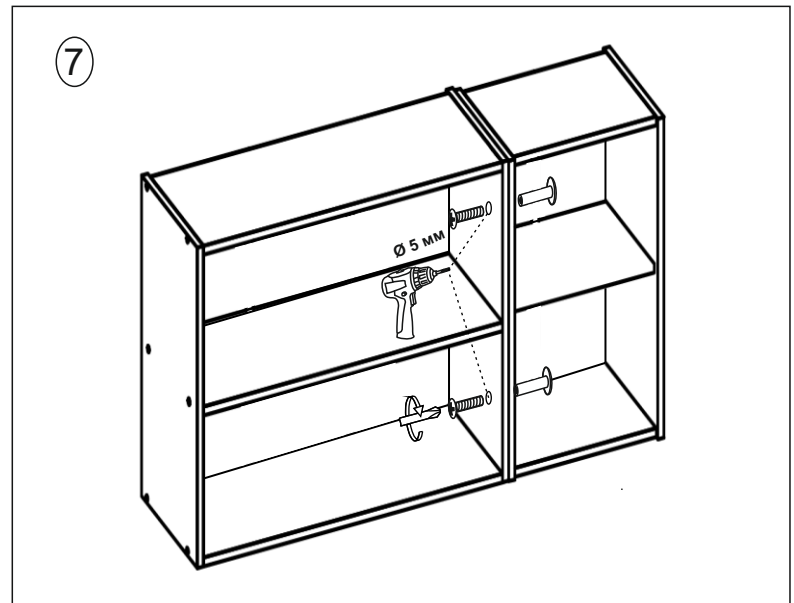

(EN) Part no	Dimensions (mm)	Quantity (pcs)
(CS) № díly	Rozměry (mm)	číslo (ks)
(SK) № časti	Rozměry (mm)	číslo (ks)
(DE) № Detail	Maße (mm)	Nummer (Stck)
(FR) № détail	Dimensions (mm)	nombre (pièces)
(HU) № Részlet	Méreték (mm)	szám (db)
(ESP) № detalle	Dimensiones (mm)	número (piezas)
1, 2	600 x 297 x 16	2
3	568 x 297 x 16	1
4	568 x 297 x 16	1
5	567 x 287 x 16	1
6	593 x 596 x 16	1
7, 8	598 x 298 x 2.5	2

Kitchen set Billie 1.8 m

(EN) 1.Assembly instructions: WC1 60/60

(CS) 2.montážní návod: WC1 60/60

(SK) 3.Návod na montáž: WC1 60/60

(DE) 4.Montageanleitungen: WC1 60/60

(FR) 5.instructions de montage: WC1 60/60

(HU) 6.Szerelési útmutató: WC1 60/60

(ESP) 7.Instrucciones de montaje: WC1 60/60

(EN) Part no	Dimensions (mm)	Quantity (pcs)
(CS) № díly	Rozměry (mm)	číslo (ks)
(SK) № časti	Rozměry (mm)	číslo (ks)
(DE) № Detail	Maße (mm)	Nummer (Stck)
(FR) № détail	Dimensions (mm)	nombre (pièces)
(HU) № Részlet	Méreték (mm)	szám (db)
(ESP) № detalle	Dimensiones (mm)	número (piezas)
1, 2	600 x 297 x 16	2
3	568 x 297 x 16	1
4	568 x 297 x 16	1
5	567 x 287 x 16	1
6	593 x 596 x 16	1
7, 8	598 x 298 x 2.5	2