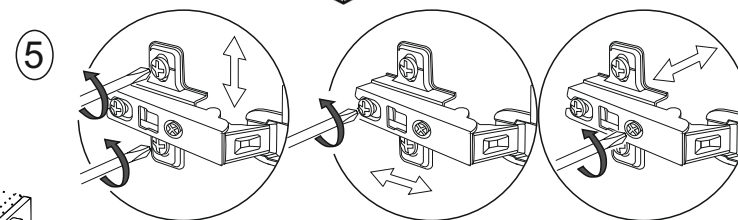

(EN) Part no	Dimensions (mm)	Quantity (pcs)
(CS) № díly	Rozměry (mm)	číslo (ks)
(SK) № časti	Rozměry (mm)	číslo (ks)
(DE) № Detail	Maße (mm)	Nummer (Stck)
(FR) № détail	Dimensions (mm)	nombre (pièces)
(HU) № Részlet	Méreték (mm)	szám (db)
(ESP) № detalle	Dimensiones (mm)	número (piezas)
1, 2	600 x 297 x 16	2
3	568 x 297 x 16	1
4	568 x 297 x 16	1
5	567 x 287 x 16	1
6	593 x 596 x 16	1
7, 8	598 x 298 x 2.5	2

Kitchen set Billie 1.8 m

(EN) 1.Assembly instructions: WS 60/82
(FR) 5.instructions de montage: WS 60/82

(CS) 2.montážní návod: WS 60/82
(HU) 6.Szerelési útmutató: WS 60/82

(SK) 3.Návod na montáž: WS 60/82

(DE) 4.Montageanleitungen: WS 60/82

(ESP) 7.Instrucciones de montaje: WS 60/82

(EN) Part no	Dimensions (mm)	Quantity (pcs)
(CS) № díly	Rozměry (mm)	číslo (ks)
(SK) № časti	Rozmery (mm)	číslo (ks)
(DE) № Detail	Maße (mm)	Nummer (Stck)
(FR) № détail	Dimensions (mm)	nombre (pièces)
(HU) № Részlet	Méreték (mm)	szám (db)
(ESP) № detalle	Dimensiones (mm)	número (piezas)
1, 2	704 x 448 x 16	2
3	600 x 448 x 16	1
4	568 x 70 x 16	1
5	568 x 96 x 16	1
6	713 x 596 x 16	1
7	600 x 96 x 16	1