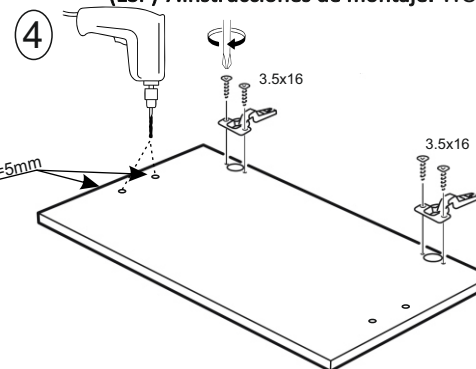

(EN) Part no	Dimensions (mm)	Quantity (pcs)
(CS) № díly	Rozměry (mm)	číslo (ks)
(SK) № časti	Rozměry (mm)	číslo (ks)
(DE) № Detail	Maße (mm)	Nummer (Stck)
(FR) № détail	Dimensions (mm)	nombre (pièces)
(HU) № Részlet	Méreték (mm)	szám (db)
(ESP) № detalle	Dimensiones (mm)	número (piezas)
1, 2	600 x 297 x 16	2
3	568 x 297 x 16	1
4	568 x 297 x 16	1
5	567 x 287 x 16	1
6	593 x 596 x 16	1
7, 8	598 x 298 x 2.5	2

Kitchen set Billie 1.8 m

(EN) 1.Assembly instructions: WS 60/82
(FR) 5.instructions de montage: WS 60/82

(CS) 2.montážní návod: WS 60/82
(HU) 6.Szerelési útmutató: WS 60/82

(SK) 3.Návod na montáž: WS 60/82

(DE) 4.Montageanleitungen: WS 60/82

(ESP) 7.Instrucciones de montaje: WS 60/82

(EN) Part no	Dimensions (mm)	Quantity (pcs)
(CS) № díly	Rozměry (mm)	číslo (ks)
(SK) № časti	Rozmery (mm)	číslo (ks)
(DE) № Detail	Maße (mm)	Nummer (Stck)
(FR) № détail	Dimensions (mm)	nombre (pièces)
(HU) № Részlet	Méreték (mm)	szám (db)
(ESP) № detalle	Dimensiones (mm)	número (piezas)
1, 2	704 x 448 x 16	2
3	600 x 448 x 16	1
4	568 x 70 x 16	1
5	568 x 96 x 16	1
6	713 x 596 x 16	1
7	600 x 96 x 16	1

(EN) Part no	Dimensions (mm)	Quantity (pcs)
(CS) № díly	Rozměry (mm)	číslo (ks)
(SK) № časti	Rozmery (mm)	číslo (ks)
(DE) № Detail	Maße (mm)	Nummer (Stck)
(FR) № détail	Dimensions (mm)	nombre (pièces)
(HU) № Részlet	Méretek (mm)	szám (db)
(ESP) № detalle	Dimensiones (mm)	número (piezas)
1, 2	704 x 448 x 16	2
3	600 x 448 x 16	1
4, 5	568 x 96 x 16	2
6	192 x 511 x 16	2
7, 8	192 x 400 x 16	4
9	70 x 511 x 16	1
10, 11	70 x 400 x 16	2
12	405 x 541 x 2,5	3
13	718 x 298 x 2,5	2
14, 15	283 x 596 x 16	2
16	140 x 596 x 16	1
17	600 x 96 x 16	1