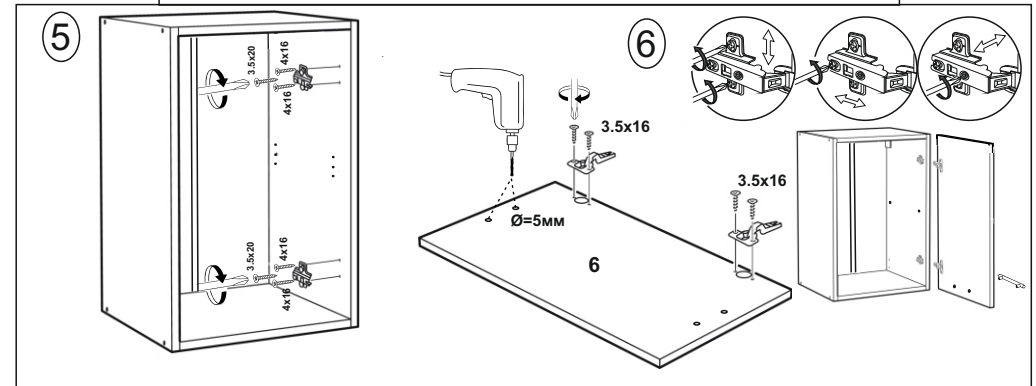

(EN) Part no	Dimensions (mm)	Quantity (pcs)
(CS) № díly	Rozměry (mm)	číslo (ks)
(SK) № časti	Rozměry (mm)	číslo (ks)
(DE) № Detail	Maße (mm)	Nummer (Stck)
(FR) № détail	Dimensions (mm)	nombre (pièces)
(HU) № Részlet	Méreték (mm)	szám (db)
(ESP) № detalle	Dimensiones (mm)	número (piezas)
1, 2	600 x 297 x 16	2
3	568 x 297 x 16	1
4	568 x 297 x 16	1
5	567 x 287 x 16	1
6	593 x 596 x 16	1
7, 8	598 x 298 x 2.5	2

Kitchen set Billie 1.8 m

(EN) 1.Assembly instructions: WC1 60/60

(CS) 2.montážní návod: WC1 60/60

(SK) 3.Návod na montáž: WC1 60/60

(DE) 4.Montageanleitungen: WC1 60/60

(FR) 5.instructions de montage: WC1 60/60

(HU) 6.Szerelési útmutató: WC1 60/60

(ESP) 7.Instrucciones de montaje: WC1 60/60

(EN) Part no	Dimensions (mm)	Quantity (pcs)
(CS) № díly	Rozměry (mm)	číslo (ks)
(SK) № časti	Rozměry (mm)	číslo (ks)
(DE) № Detail	Maße (mm)	Nummer (Stck)
(FR) № détail	Dimensions (mm)	nombre (pièces)
(HU) № Részlet	Méreték (mm)	szám (db)
(ESP) № detalle	Dimensiones (mm)	número (piezas)
1, 2	600 x 297 x 16	2
3	568 x 297 x 16	1
4	568 x 297 x 16	1
5	567 x 287 x 16	1
6	593 x 596 x 16	1
7, 8	598 x 298 x 2.5	2