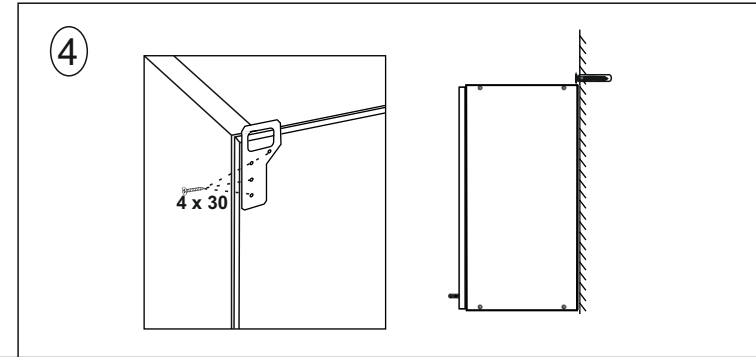

(EN) Part no	Dimensions (mm)	Quantity (pcs)
(CS) № díly	Rozměry (mm)	číslo (ks)
(SK) № časti	Rozměry (mm)	číslo (ks)
(DE) № Detail	Maße (mm)	Nummer (Stck)
(FR) № détail	Dimensions (mm)	nombre (pièces)
(HU) № Részlet	Méreték (mm)	szám (db)
(ESP) № detalle	Dimensiones (mm)	número (piezas)
1, 2	600 x 297 x 16	2
3	568 x 297 x 16	1
4	568 x 297 x 16	1
5	567 x 287 x 16	1
6	593 x 596 x 16	1
7, 8	598 x 298 x 2.5	2

(HU) 6.Szerelési útmutató: WC1 60/60

(ESP) 7.Instrucciones de montaje: WC1 60/60

(EN) Part no	Dimensions (mm)	Quantity (pcs)
(CS) № díly	Rozměry (mm)	číslo (ks)
(SK) № časti	Rozměry (mm)	číslo (ks)
(DE) № Detail	Maße (mm)	Nummer (Stck)
(FR) № détail	Dimensions (mm)	nombre (pièces)
(HU) № Részlet	Méreték (mm)	szám (db)
(ESP) № detalle	Dimensiones (mm)	número (piezas)
1, 2	600 x 297 x 16	2
3	568 x 297 x 16	1
4	568 x 297 x 16	1
5	567 x 287 x 16	1
6	593 x 596 x 16	1
7, 8	598 x 298 x 2.5	2