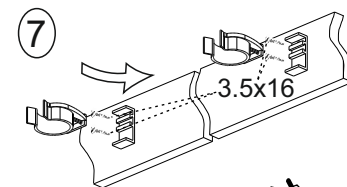

(EN) Part no	Dimensions (mm)	Quantity (pcs)
(CS) № díly	Rozměry (mm)	číslo (ks)
(SK) № časti	Rozměry (mm)	číslo (ks)
(DE) № Detail	Maße (mm)	Nummer (Stck)
(FR) № détail	Dimensions (mm)	nombre (pièces)
(HU) № Részlet	Méreték (mm)	szám (db)
(ESP) № detalle	Dimensiones (mm)	número (piezas)
1, 2	600 x 297 x 16	2
3	568 x 297 x 16	1
4	568 x 297 x 16	1
5	567 x 287 x 16	1
6	593 x 596 x 16	1
7, 8	598 x 298 x 2.5	2

Kitchen set Billie 1.8 m

(EN) 1.Assembly instructions: WS 60/82
(FR) 5.instructions de montage: WS 60/82

(CS) 2.montážní návod: WS 60/82
(HU) 6.Szerelési útmutató: WS 60/82

(SK) 3.Návod na montáž: WS 60/82

(DE) 4.Montageanleitungen: WS 60/82

(ESP) 7.Instrucciones de montaje: WS 60/82

(EN) Part no	Dimensions (mm)	Quantity (pcs)
(CS) № díly	Rozměry (mm)	číslo (ks)
(SK) № časti	Rozmery (mm)	číslo (ks)
(DE) № Detail	Maße (mm)	Nummer (Stck)
(FR) № détail	Dimensions (mm)	nombre (pièces)
(HU) № Részlet	Méreték (mm)	szám (db)
(ESP) № detalle	Dimensiones (mm)	número (piezas)
1, 2	704 x 448 x 16	2
3	600 x 448 x 16	1
4	568 x 70 x 16	1
5	568 x 96 x 16	1
6	713 x 596 x 16	1
7	600 x 96 x 16	1

(EN) Part no	Dimensions (mm)	Quantity (pcs)
(CS) № díly	Rozměry (mm)	číslo (ks)
(SK) № časti	Rozmery (mm)	číslo (ks)
(DE) № Detail	Maße (mm)	Nummer (Stck)
(FR) № détail	Dimensions (mm)	nombre (pièces)
(HU) № Részlet	Méretek (mm)	szám (db)
(ESP) № detalle	Dimensiones (mm)	número (piezas)
1, 2	704 x 448 x 16	2
3	600 x 448 x 16	1
4, 5	568 x 96 x 16	2
6	192 x 511 x 16	2
7, 8	192 x 400 x 16	4
9	70 x 511 x 16	1
10, 11	70 x 400 x 16	2
12	405 x 541 x 2,5	3
13	718 x 298 x 2,5	2
14, 15	283 x 596 x 16	2
16	140 x 596 x 16	1
17	600 x 96 x 16	1