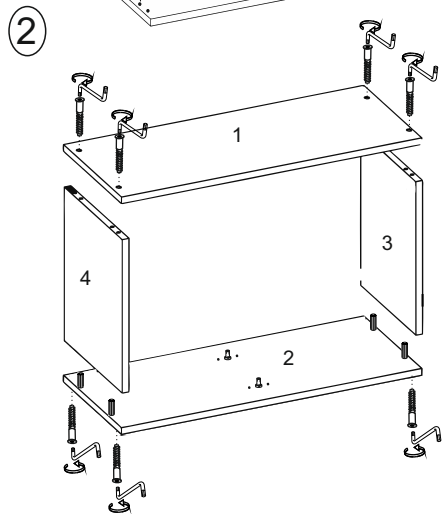

(EN) Part no	Dimensions (mm)	Quantity (pcs)
(CS) № díly	Rozměry (mm)	číslo (ks)
(SK) № časti	Rozměry (mm)	číslo (ks)
(DE) № Detail	Maße (mm)	Nummer (Stck)
(FR) № détail	Dimensions (mm)	nombre (pièces)
(HU) № Részlet	Méreték (mm)	szám (db)
(ESP) № detalle	Dimensiones (mm)	número (piezas)
1, 2	600 x 297 x 16	2
3	568 x 297 x 16	1
4	568 x 297 x 16	1
5	567 x 287 x 16	1
6	593 x 596 x 16	1
7, 8	598 x 298 x 2.5	2

Kitchen set Billie 1.8 m

(EN) 1.Assembly instructions: WC1 60/60

(CS) 2.montážní návod: WC1 60/60

(SK) 3.Návod na montáž: WC1 60/60

(DE) 4.Montageanleitungen: WC1 60/60

(FR) 5.instructions de montage: WC1 60/60

(HU) 6.Szerelési útmutató: WC1 60/60

(ESP) 7.Instrucciones de montaje: WC1 60/60

(EN) Part no	Dimensions (mm)	Quantity (pcs)
(CS) № díly	Rozměry (mm)	číslo (ks)
(SK) № časti	Rozměry (mm)	číslo (ks)
(DE) № Detail	Maße (mm)	Nummer (Stck)
(FR) № détail	Dimensions (mm)	nombre (pièces)
(HU) № Részlet	Méreték (mm)	szám (db)
(ESP) № detalle	Dimensiones (mm)	número (piezas)
1, 2	600 x 297 x 16	2
3	568 x 297 x 16	1
4	568 x 297 x 16	1
5	567 x 287 x 16	1
6	593 x 596 x 16	1
7, 8	598 x 298 x 2.5	2