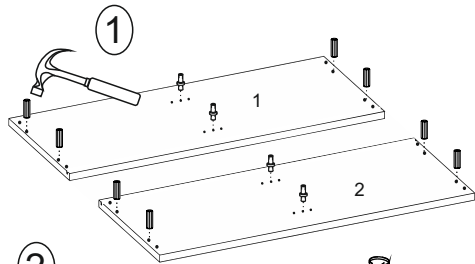

(EN) Part no	Dimensions (mm)	Quantity (pcs)
(CS) № díly	Rozměry (mm)	číslo (ks)
(SK) № časti	Rozměry (mm)	číslo (ks)
(DE) № Detail	Maße (mm)	Nummer (Stck)
(FR) № détail	Dimensions (mm)	nombre (pièces)
(HU) № Részlet	Méreték (mm)	szám (db)
(ESP) № detalle	Dimensiones (mm)	número (piezas)
1, 2	600 x 297 x 16	2
3	568 x 297 x 16	1
4	568 x 297 x 16	1
5	567 x 287 x 16	1
6	593 x 596 x 16	1
7, 8	598 x 298 x 2.5	2

(HU) 6.Szerelési útmutató: WC1 60/60

(ESP) 7.Instrucciones de montaje: WC1 60/60

(EN) Part no	Dimensions (mm)	Quantity (pcs)
(CS) № díly	Rozměry (mm)	číslo (ks)
(SK) № časti	Rozměry (mm)	číslo (ks)
(DE) № Detail	Maße (mm)	Nummer (Stck)
(FR) № détail	Dimensions (mm)	nombre (pièces)
(HU) № Részlet	Méreték (mm)	szám (db)
(ESP) № detalle	Dimensiones (mm)	número (piezas)
1, 2	600 x 297 x 16	2
3	568 x 297 x 16	1
4	568 x 297 x 16	1
5	567 x 287 x 16	1
6	593 x 596 x 16	1
7, 8	598 x 298 x 2.5	2