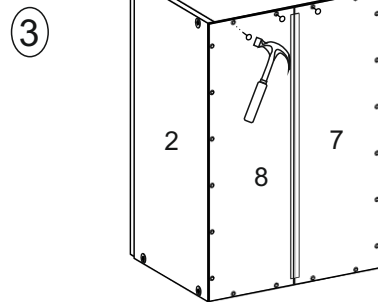

(EN) Part no	Dimensions (mm)	Quantity (pcs)
(CS) № díly	Rozměry (mm)	číslo (ks)
(SK) № časti	Rozměry (mm)	číslo (ks)
(DE) № Detail	Maße (mm)	Nummer (Stck)
(FR) № détail	Dimensions (mm)	nombre (pièces)
(HU) № Részlet	Méreték (mm)	szám (db)
(ESP) № detalle	Dimensiones (mm)	número (piezas)
1, 2	600 x 297 x 16	2
3	568 x 297 x 16	1
4	568 x 297 x 16	1
5	567 x 287 x 16	1
6	593 x 596 x 16	1
7, 8	598 x 298 x 2.5	2

Kitchen set Billie 1.8 m

(EN) 1.Assembly instructions: WC1 60/60

(CS) 2.montážní návod: WC1 60/60

(SK) 3.Návod na montáž: WC1 60/60

(DE) 4.Montageanleitungen: WC1 60/60

(FR) 5.instructions de montage: WC1 60/60

(HU) 6.Szerelési útmutató: WC1 60/60

(ESP) 7.Instrucciones de montaje: WC1 60/60

(EN) Part no	Dimensions (mm)	Quantity (pcs)
(CS) № díly	Rozměry (mm)	číslo (ks)
(SK) № časti	Rozměry (mm)	číslo (ks)
(DE) № Detail	Maße (mm)	Nummer (Stck)
(FR) № détail	Dimensions (mm)	nombre (pièces)
(HU) № Részlet	Méreték (mm)	szám (db)
(ESP) № detalle	Dimensiones (mm)	número (piezas)
1, 2	600 x 297 x 16	2
3	568 x 297 x 16	1
4	568 x 297 x 16	1
5	567 x 287 x 16	1
6	593 x 596 x 16	1
7, 8	598 x 298 x 2.5	2