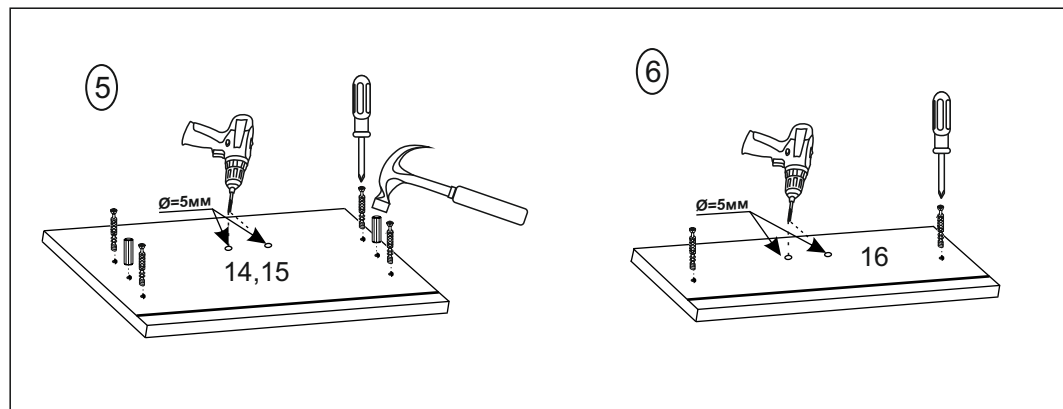

Kitchen set Billie 1.8 m

(EN) 1.Assembly instructions: WD 60/82 (CS) 2.montážní návod: WD 60/82 (SK) 3.Návod na montáž: WD 60/82 (DE) 4.Montageanleitungen: WD 60/82
(FR) 5.instructions de montage: WD 60/82 (HU) 6.Szerelési útmutató: WD 60/82 (ESP) 7.Instrucciones de montaje: WD 60/82

(EN) Part no	Dimensions (mm)	Quantity (pcs)
(CS) № díly	Rozměry (mm)	číslo (ks)
(SK) № časti	Rozmery (mm)	číslo (ks)
(DE) № Detail	Maße (mm)	Nummer (Stck)
(FR) № détail	Dimensions (mm)	nombre (pièces)
(HU) № Részlet	Méretek (mm)	szám (db)
(ESP) № detalle	Dimensiones (mm)	número (piezas)
1, 2	704 x 448 x 16	2
3	600 x 448 x 16	1
4, 5	568 x 96 x 16	2
6	192 x 511 x 16	2
7, 8	192 x 400 x 16	4
9	70 x 511 x 16	1
10, 11	70 x 400 x 16	2
12	405 x 541 x 2,5	3
13	718 x 298 x 2,5	2
14, 15	283 x 596 x 16	2
16	140 x 596 x 16	1
17	600 x 96 x 16	1