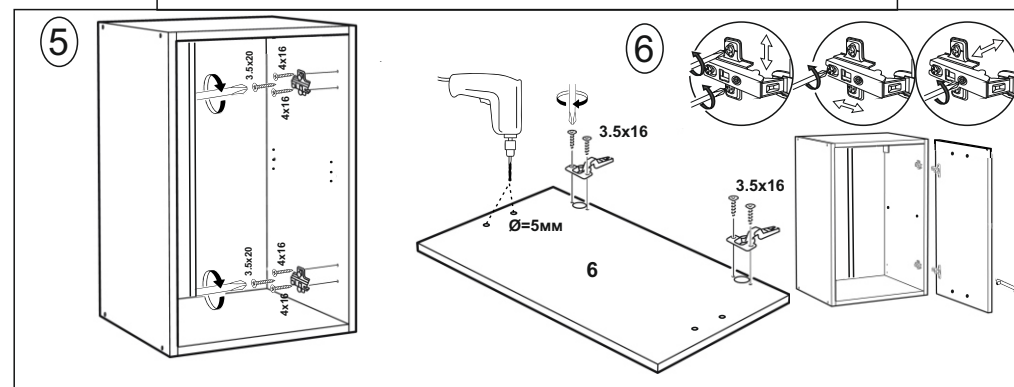

Kitchen set Billie 1.8 m

(EN) 1.Assembly instructions: WC1 60/60 (CS) 2.montážní návod: WC1 60/60 (SK) 3.Návod na montáž: WC1 60/60 (DE) 4.Montageanleitungen: WC1 60/60
 (FR) 5.instructions de montage: WC1 60/60 (HU) 6.Szerelési útmutató: WC1 60/60 (ESP) 7.Instrucciones de montaje: WC1 60/60

(EN) Part no	Dimensions (mm)	Quantity (pcs)
(CS) № díly	Rozměry (mm)	číslo (ks)
(SK) № časti	Rozměry (mm)	číslo (ks)
(DE) № Detail	Maße (mm)	Nummer (Stck)
(FR) № détail	Dimensions (mm)	nombre (pièces)
(HU) № Részlet	Méreték (mm)	szám (db)
(ESP) № detalle	Dimensiones (mm)	número (piezas)
1, 2	600 x 297 x 16	2
3	568 x 297 x 16	1
4	568 x 297 x 16	1
5	567 x 287 x 16	1
6	593 x 596 x 16	1
7, 8	598 x 298 x 2.5	2

(HU) 6.Szerelési útmutató: WC1 60/60

(ESP) 7.Instrucciones de montaje: WC1 60/60

(EN) Part no	Dimensions (mm)	Quantity (pcs)
(CS) № díly	Rozměry (mm)	číslo (ks)
(SK) № časti	Rozměry (mm)	číslo (ks)
(DE) № Detail	Maße (mm)	Nummer (Stck)
(FR) № détail	Dimensions (mm)	nombre (pièces)
(HU) № Részlet	Méreték (mm)	szám (db)
(ESP) № detalle	Dimensiones (mm)	número (piezas)
1, 2	600 x 297 x 16	2
3	568 x 297 x 16	1
4	568 x 297 x 16	1
5	567 x 287 x 16	1
6	593 x 596 x 16	1
7, 8	598 x 298 x 2.5	2