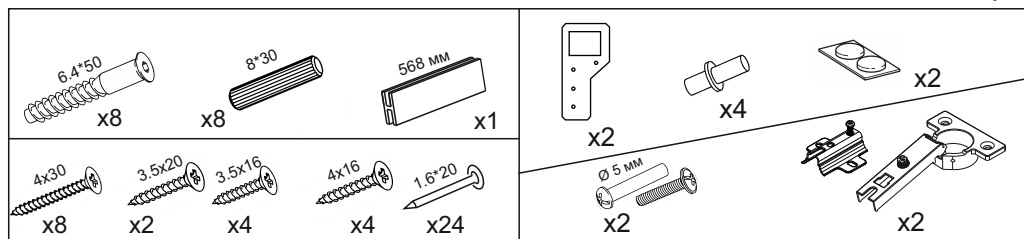

Kitchen set Billie 1.8 m

(EN) 1.Assembly instructions: WC1 60/60 (CS) 2.montážní návod: WC1 60/60 (SK) 3.Návod na montáž: WC1 60/60 (DE) 4.Montageanleitungen: WC1 60/60
 (FR) 5.instructions de montage: WC1 60/60 (HU) 6.Szerelési útmutató: WC1 60/60 (ESP) 7.Instrucciones de montaje: WC1 60/60

(EN) Part no	Dimensions (mm)	Quantity (pcs)
(CS) № díly	Rozměry (mm)	číslo (ks)
(SK) № časti	Rozměry (mm)	číslo (ks)
(DE) № Detail	Maße (mm)	Nummer (Stck)
(FR) № détail	Dimensions (mm)	nombre (pièces)
(HU) № Részlet	Méreték (mm)	szám (db)
(ESP) № detalle	Dimensiones (mm)	número (piezas)
1, 2	600 x 297 x 16	2
3	568 x 297 x 16	1
4	568 x 297 x 16	1
5	567 x 287 x 16	1
6	593 x 596 x 16	1
7, 8	598 x 298 x 2.5	2

(EN) Part no	Dimensions (mm)	Quantity (pcs)
(CS) № díly	Rozměry (mm)	číslo (ks)
(SK) № časti	Rozmery (mm)	číslo (ks)
(DE) № Detail	Maße (mm)	Nummer (Stck)
(FR) № détail	Dimensions (mm)	nombre (pièces)
(HU) № Részlet	Méretek (mm)	szám (db)
(ESP) № detalle	Dimensiones (mm)	número (piezas)
1, 2	704 x 448 x 16	2
3	600 x 448 x 16	1
4, 5	568 x 96 x 16	2
6	566 x 437 x 16	1
7	713 x 596 x 16	1
8	718 x 298 x 2.5	2
9	600 x 96 x 16	1