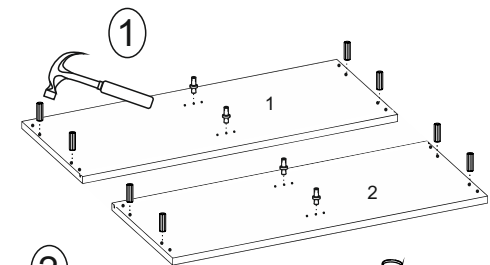

(EN) Part no	Dimensions (mm)	Quantity (pcs)
(CS) № díly	Rozměry (mm)	číslo (ks)
(SK) № časti	Rozměry (mm)	číslo (ks)
(DE) № Detail	Maße (mm)	Nummer (Stck)
(FR) № détail	Dimensions (mm)	nombre (pièces)
(HU) № Részlet	Méreték (mm)	szám (db)
(ESP) № detalle	Dimensiones (mm)	número (piezas)
1, 2	600 x 297 x 16	2
3	568 x 297 x 16	1
4	568 x 297 x 16	1
5	567 x 287 x 16	1
6	593 x 596 x 16	1
7, 8	598 x 298 x 2.5	2

Kitchen set Billie 1.8 m

(EN) 1.Assembly instructions: WC1 60/60

(CS) 2.montážní návod: WC1 60/60

(SK) 3.Návod na montáž: WC1 60/60

(DE) 4.Montageanleitungen: WC1 60/60

(FR) 5.instructions de montage: WC1 60/60

(HU) 6.Szerelési útmutató: WC1 60/60

(ESP) 7.Instrucciones de montaje: WC1 60/60

(EN) Part no	Dimensions (mm)	Quantity (pcs)
(CS) № díly	Rozměry (mm)	číslo (ks)
(SK) № časti	Rozměry (mm)	číslo (ks)
(DE) № Detail	Maße (mm)	Nummer (Stck)
(FR) № détail	Dimensions (mm)	nombre (pièces)
(HU) № Részlet	Méreték (mm)	szám (db)
(ESP) № detalle	Dimensiones (mm)	número (piezas)
1, 2	600 x 297 x 16	2
3	568 x 297 x 16	1
4	568 x 297 x 16	1
5	567 x 287 x 16	1
6	593 x 596 x 16	1
7, 8	598 x 298 x 2.5	2