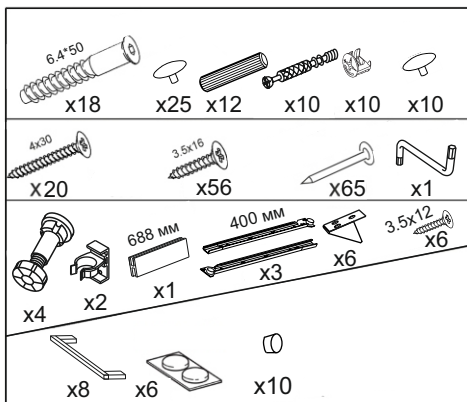

(EN) Part no	Dimensions (mm)	Quantity (pcs)
(CS) № díly	Rozměry (mm)	číslo (ks)
(SK) № časti	Rozměry (mm)	číslo (ks)
(DE) № Detail	Maße (mm)	Nummer (Stck)
(FR) № détail	Dimensions (mm)	nombre (pièces)
(HU) № Részlet	Méreték (mm)	szám (db)
(ESP) № detalle	Dimensiones (mm)	número (piezas)
1, 2	600 x 297 x 16	2
3	568 x 297 x 16	1
4	568 x 297 x 16	1
5	567 x 287 x 16	1
6	593 x 596 x 16	1
7, 8	598 x 298 x 2.5	2

(DE) 4.Montageanleitungen: WS 60/82

(ESP) 7.Instrucciones de montaje: WS 60/82

(EN) Part no	Dimensions (mm)	Quantity (pcs)
(CS) № díly	Rozměry (mm)	číslo (ks)
(SK) № časti	Rozmery (mm)	číslo (ks)
(DE) № Detail	Maße (mm)	Nummer (Stck)
(FR) № détail	Dimensions (mm)	nombre (pièces)
(HU) № Részlet	Méreték (mm)	szám (db)
(ESP) № detalle	Dimensiones (mm)	número (piezas)
1, 2	704 x 448 x 16	2
3	600 x 448 x 16	1
4	568 x 70 x 16	1
5	568 x 96 x 16	1
6	713 x 596 x 16	1
7	600 x 96 x 16	1

(EN) Part no	Dimensions (mm)	Quantity (pcs)
(CS) № díly	Rozměry (mm)	číslo (ks)
(SK) № časti	Rozmery (mm)	číslo (ks)
(DE) № Detail	Maße (mm)	Nummer (Stck)
(FR) № détail	Dimensions (mm)	nombre (pièces)
(HU) № Részlet	Méretek (mm)	szám (db)
(ESP) № detalle	Dimensiones (mm)	número (piezas)
1, 2	704 x 448 x 16	2
3	600 x 448 x 16	1
4, 5	568 x 96 x 16	2
6	192 x 511 x 16	2
7, 8	192 x 400 x 16	4
9	70 x 511 x 16	1
10, 11	70 x 400 x 16	2
12	405 x 541 x 2,5	3
13	718 x 298 x 2,5	2
14, 15	283 x 596 x 16	2
16	140 x 596 x 16	1
17	600 x 96 x 16	1

(EN) Part no	Dimensions (mm)	Quantity (pcs)
(CS) № díly	Rozměry (mm)	číslo (ks)
(SK) № časti	Rozmery (mm)	číslo (ks)
(DE) № Detail	Maße (mm)	Nummer (Stck)
(FR) № détail	Dimensions (mm)	nombre (pièces)
(HU) № Részlet	Méretek (mm)	szám (db)
(ESP) № detalle	Dimensiones (mm)	número (piezas)
1, 2	704 x 448 x 16	2
3	600 x 448 x 16	1
4, 5	568 x 96 x 16	2
6	566 x 437 x 16	1
7	713 x 596 x 16	1
8	718 x 298 x 2.5	2
9	600 x 96 x 16	1