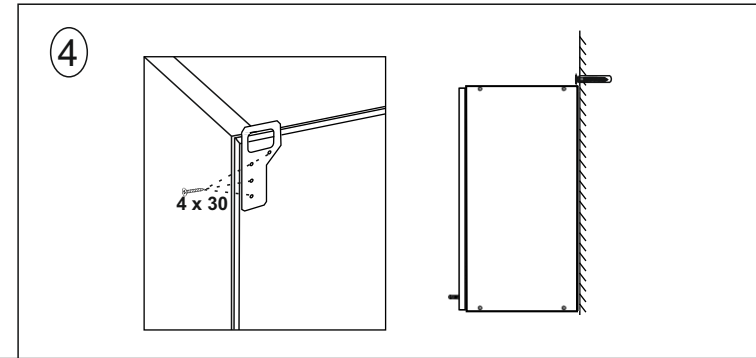

(EN) Part no	Dimensions (mm)	Quantity (pcs)
(CS) № díly	Rozměry (mm)	číslo (ks)
(SK) № časti	Rozměry (mm)	číslo (ks)
(DE) № Detail	Maße (mm)	Nummer (Stck)
(FR) № détail	Dimensions (mm)	nombre (pièces)
(HU) № Részlet	Méreték (mm)	szám (db)
(ESP) № detalle	Dimensiones (mm)	número (piezas)
1, 2	600 x 297 x 16	2
3	568 x 297 x 16	1
4	568 x 297 x 16	1
5	567 x 287 x 16	1
6	593 x 596 x 16	1
7, 8	598 x 298 x 2.5	2

(HU) 6.Szerelési útmutató: WC1 60/60

(ESP) 7.Instrucciones de montaje: WC1 60/60

(EN) Part no	Dimensions (mm)	Quantity (pcs)
(CS) № díly	Rozměry (mm)	číslo (ks)
(SK) № časti	Rozměry (mm)	číslo (ks)
(DE) № Detail	Maße (mm)	Nummer (Stck)
(FR) № détail	Dimensions (mm)	nombre (pièces)
(HU) № Részlet	Méreték (mm)	szám (db)
(ESP) № detalle	Dimensiones (mm)	número (piezas)
1, 2	600 x 297 x 16	2
3	568 x 297 x 16	1
4	568 x 297 x 16	1
5	567 x 287 x 16	1
6	593 x 596 x 16	1
7, 8	598 x 298 x 2.5	2