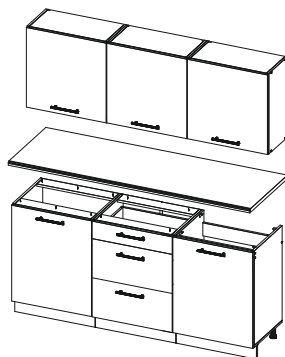

Kitchen set Billie 1.8 m

(EN) 1.Assembly instructions: WS 60/82
(FR) 5.instructions de montage: WS 60/82

(CS) 2.montážní návod: WS 60/82
(HU) 6.Szerelési útmutató: WS 60/82

(SK) 3.Návod na montáž: WS 60/82

(DE) 4.Montageanleitungen: WS 60/82

(ESP) 7.Instrucciones de montaje: WS 60/82