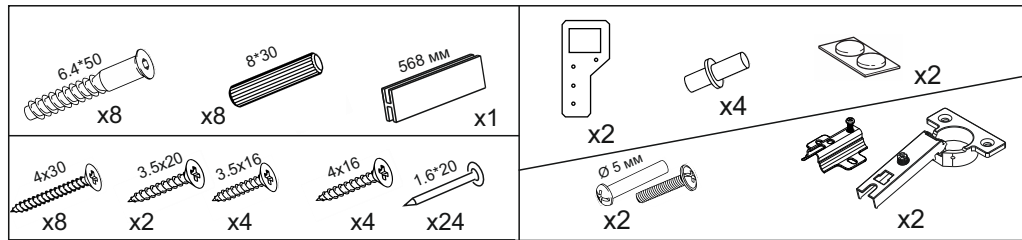

(EN) Part no	Dimensions (mm)	Quantity (pcs)
(CS) № díly	Rozměry (mm)	číslo (ks)
(SK) № časti	Rozměry (mm)	číslo (ks)
(DE) № Detail	Maße (mm)	Nummer (Stck)
(FR) № détail	Dimensions (mm)	nombre (pièces)
(HU) № Részlet	Méreték (mm)	szám (db)
(ESP) № detalle	Dimensiones (mm)	número (piezas)
1, 2	600 x 297 x 16	2
3	568 x 297 x 16	1
4	568 x 297 x 16	1
5	567 x 287 x 16	1
6	593 x 596 x 16	1
7, 8	598 x 298 x 2.5	2

Kitchen set Billie 1.8 m

(EN) 1.Assembly instructions: WC1 60/60

(CS) 2.montážní návod: WC1 60/60

(SK) 3.Návod na montáž: WC1 60/60

(DE) 4.Montageanleitungen: WC1 60/60

(FR) 5.instructions de montage: WC1 60/60

(HU) 6.Szerelési útmutató: WC1 60/60

(ESP) 7.Instrucciones de montaje: WC1 60/60

(EN) Part no	Dimensions (mm)	Quantity (pcs)
(CS) № díly	Rozměry (mm)	číslo (ks)
(SK) № časti	Rozměry (mm)	číslo (ks)
(DE) № Detail	Maße (mm)	Nummer (Stck)
(FR) № détail	Dimensions (mm)	nombre (pièces)
(HU) № Részlet	Méreték (mm)	szám (db)
(ESP) № detalle	Dimensiones (mm)	número (piezas)
1, 2	600 x 297 x 16	2
3	568 x 297 x 16	1
4	568 x 297 x 16	1
5	567 x 287 x 16	1
6	593 x 596 x 16	1
7, 8	598 x 298 x 2.5	2