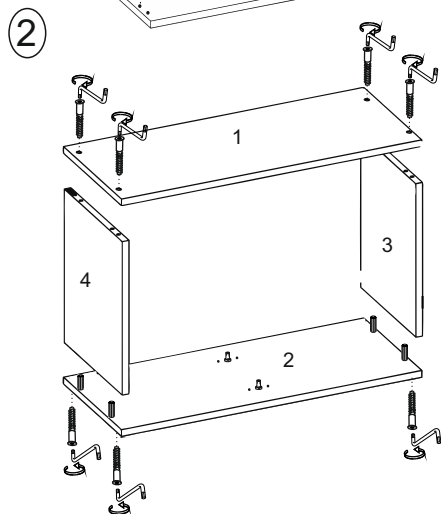

Kitchen set Billie 1.8 m

(EN) 1.Assembly instructions: WC1 60/60 (CS) 2.montážní návod: WC1 60/60 (SK) 3.Návod na montáž: WC1 60/60 (DE) 4.Montageanleitungen: WC1 60/60
 (FR) 5.instructions de montage: WC1 60/60 (HU) 6.Szerelési útmutató: WC1 60/60 (ESP) 7.Instrucciones de montaje: WC1 60/60

(EN) Part no	Dimensions (mm)	Quantity (pcs)
(CS) № díly	Rozměry (mm)	číslo (ks)
(SK) № časti	Rozměry (mm)	číslo (ks)
(DE) № Detail	Maße (mm)	Nummer (Stck)
(FR) № détail	Dimensions (mm)	nombre (pièces)
(HU) № Részlet	Méreték (mm)	szám (db)
(ESP) № detalle	Dimensiones (mm)	número (piezas)
1, 2	600 x 297 x 16	2
3	568 x 297 x 16	1
4	568 x 297 x 16	1
5	567 x 287 x 16	1
6	593 x 596 x 16	1
7, 8	598 x 298 x 2.5	2

(HU) 6.Szerelési útmutató: WC1 60/60

(ESP) 7.Instrucciones de montaje: WC1 60/60

(EN) Part no	Dimensions (mm)	Quantity (pcs)
(CS) № díly	Rozměry (mm)	číslo (ks)
(SK) № časti	Rozměry (mm)	číslo (ks)
(DE) № Detail	Maße (mm)	Nummer (Stck)
(FR) № détail	Dimensions (mm)	nombre (pièces)
(HU) № Részlet	Méreték (mm)	szám (db)
(ESP) № detalle	Dimensiones (mm)	número (piezas)
1, 2	600 x 297 x 16	2
3	568 x 297 x 16	1
4	568 x 297 x 16	1
5	567 x 287 x 16	1
6	593 x 596 x 16	1
7, 8	598 x 298 x 2.5	2

(EN) Part no	Dimensions (mm)	Quantity (pcs)
(CS) № díly	Rozměry (mm)	číslo (ks)
(SK) № časti	Rozmery (mm)	číslo (ks)
(DE) № Detail	Maße (mm)	Nummer (Stck)
(FR) № détail	Dimensions (mm)	nombre (pièces)
(HU) № Részlet	Méretek (mm)	szám (db)
(ESP) № detalle	Dimensiones (mm)	número (piezas)
1, 2	704 x 448 x 16	2
3	600 x 448 x 16	1
4, 5	568 x 96 x 16	2
6	566 x 437 x 16	1
7	713 x 596 x 16	1
8	718 x 298 x 2.5	2
9	600 x 96 x 16	1