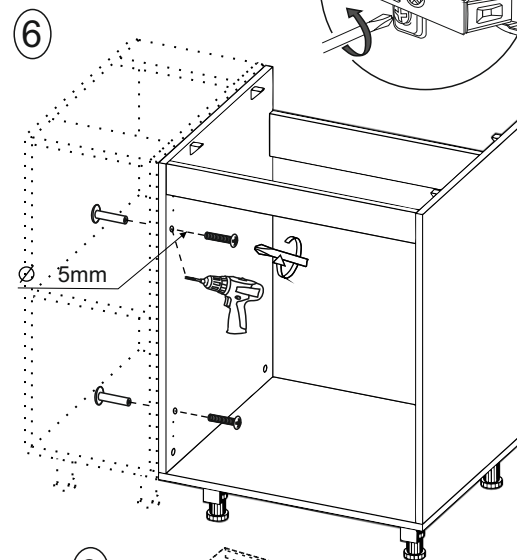

(EN) Part no	Dimensions (mm)	Quantity (pcs)
(CS) № díly	Rozměry (mm)	číslo (ks)
(SK) № časti	Rozměry (mm)	číslo (ks)
(DE) № Detail	Maße (mm)	Nummer (Stck)
(FR) № détail	Dimensions (mm)	nombre (pièces)
(HU) № Részlet	Méreték (mm)	szám (db)
(ESP) № detalle	Dimensiones (mm)	número (piezas)
1, 2	600 x 297 x 16	2
3	568 x 297 x 16	1
4	568 x 297 x 16	1
5	567 x 287 x 16	1
6	593 x 596 x 16	1
7, 8	598 x 298 x 2.5	2

Kitchen set Billie 1.8 m

(EN) 1.Assembly instructions: WS 60/82
(FR) 5.instructions de montage: WS 60/82

(CS) 2.montážní návod: WS 60/82
(HU) 6.Szerelési útmutató: WS 60/82

(SK) 3.Návod na montáž: WS 60/82

(DE) 4.Montageanleitungen: WS 60/82

(ESP) 7.Instrucciones de montaje: WS 60/82

(EN) Part no	Dimensions (mm)	Quantity (pcs)
(CS) № díly	Rozměry (mm)	číslo (ks)
(SK) № časti	Rozmery (mm)	číslo (ks)
(DE) № Detail	Maße (mm)	Nummer (Stck)
(FR) № détail	Dimensions (mm)	nombre (pièces)
(HU) № Részlet	Méreték (mm)	szám (db)
(ESP) № detalle	Dimensiones (mm)	número (piezas)
1, 2	704 x 448 x 16	2
3	600 x 448 x 16	1
4	568 x 70 x 16	1
5	568 x 96 x 16	1
6	713 x 596 x 16	1
7	600 x 96 x 16	1

(EN) Part no	Dimensions (mm)	Quantity (pcs)
(CS) № díly	Rozměry (mm)	číslo (ks)
(SK) № časti	Rozmery (mm)	číslo (ks)
(DE) № Detail	Maße (mm)	Nummer (Stck)
(FR) № détail	Dimensions (mm)	nombre (pièces)
(HU) № Részlet	Méretek (mm)	szám (db)
(ESP) № detalle	Dimensiones (mm)	número (piezas)
1, 2	704 x 448 x 16	2
3	600 x 448 x 16	1
4, 5	568 x 96 x 16	2
6	192 x 511 x 16	2
7, 8	192 x 400 x 16	4
9	70 x 511 x 16	1
10, 11	70 x 400 x 16	2
12	405 x 541 x 2,5	3
13	718 x 298 x 2,5	2
14, 15	283 x 596 x 16	2
16	140 x 596 x 16	1
17	600 x 96 x 16	1