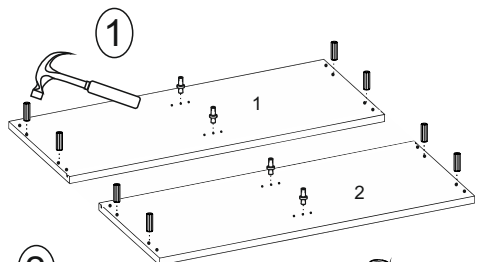

Kitchen set Billie 1.8 m

(EN) 1.Assembly instructions: WC1 60/60 (CS) 2.montážní návod: WC1 60/60 (SK) 3.Návod na montáž: WC1 60/60 (DE) 4.Montageanleitungen: WC1 60/60
 (FR) 5.instructions de montage: WC1 60/60 (HU) 6.Szerelési útmutató: WC1 60/60 (ESP) 7.Instrucciones de montaje: WC1 60/60

(EN) Part no	Dimensions (mm)	Quantity (pcs)
(CS) № díly	Rozměry (mm)	číslo (ks)
(SK) № časti	Rozměry (mm)	číslo (ks)
(DE) № Detail	Maße (mm)	Nummer (Stck)
(FR) № détail	Dimensions (mm)	nombre (pièces)
(HU) № Részlet	Méreték (mm)	szám (db)
(ESP) № detalle	Dimensiones (mm)	número (piezas)
1, 2	600 x 297 x 16	2
3	568 x 297 x 16	1
4	568 x 297 x 16	1
5	567 x 287 x 16	1
6	593 x 596 x 16	1
7, 8	598 x 298 x 2.5	2

(EN) Part no	Dimensions (mm)	Quantity (pcs)
(CS) № díly	Rozměry (mm)	číslo (ks)
(SK) № časti	Rozmery (mm)	číslo (ks)
(DE) № Detail	Maße (mm)	Nummer (Stck)
(FR) № détail	Dimensions (mm)	nombre (pièces)
(HU) № Részlet	Méretek (mm)	szám (db)
(ESP) № detalle	Dimensiones (mm)	número (piezas)
1, 2	704 x 448 x 16	2
3	600 x 448 x 16	1
4, 5	568 x 96 x 16	2
6	566 x 437 x 16	1
7	713 x 596 x 16	1
8	718 x 298 x 2.5	2
9	600 x 96 x 16	1