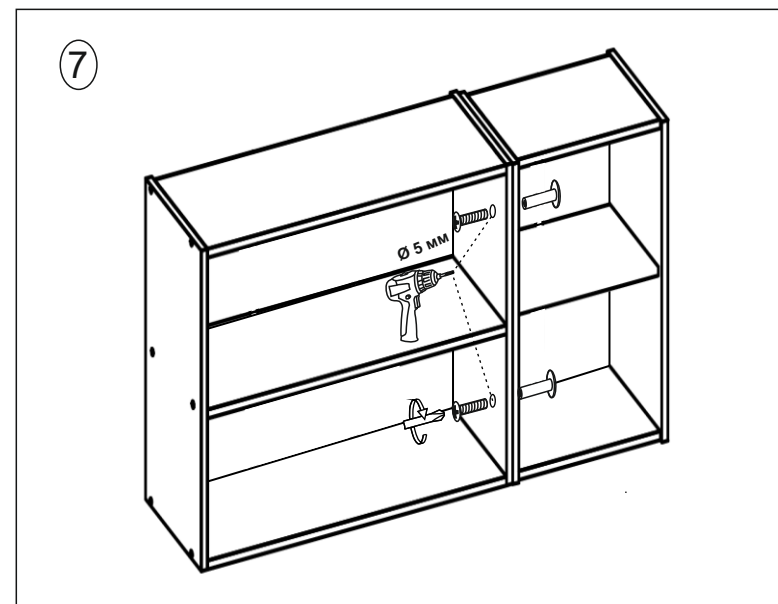

Kitchen set Billie 1.8 m

(EN) 1.Assembly instructions: WC1 60/60 (CS) 2.montážní návod: WC1 60/60 (SK) 3.Návod na montáž: WC1 60/60 (DE) 4.Montageanleitungen: WC1 60/60
 (FR) 5.instructions de montage: WC1 60/60 (HU) 6.Szerelési útmutató: WC1 60/60 (ESP) 7.Instrucciones de montaje: WC1 60/60

(EN) Part no	Dimensions (mm)	Quantity (pcs)
(CS) № díly	Rozměry (mm)	číslo (ks)
(SK) № časti	Rozměry (mm)	číslo (ks)
(DE) № Detail	Maße (mm)	Nummer (Stck)
(FR) № détail	Dimensions (mm)	nombre (pièces)
(HU) № Részlet	Méreték (mm)	szám (db)
(ESP) № detalle	Dimensiones (mm)	número (piezas)
1, 2	600 x 297 x 16	2
3	568 x 297 x 16	1
4	568 x 297 x 16	1
5	567 x 287 x 16	1
6	593 x 596 x 16	1
7, 8	598 x 298 x 2.5	2