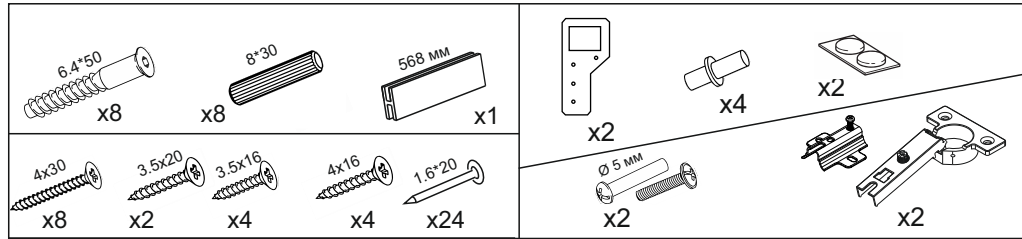

(EN) Part no	Dimensions (mm)	Quantity (pcs)
(CS) № díly	Rozměry (mm)	číslo (ks)
(SK) № časti	Rozměry (mm)	číslo (ks)
(DE) № Detail	Maße (mm)	Nummer (Stck)
(FR) № détail	Dimensions (mm)	nombre (pièces)
(HU) № Részlet	Méreték (mm)	szám (db)
(ESP) № detalle	Dimensiones (mm)	número (piezas)
1, 2	600 x 297 x 16	2
3	568 x 297 x 16	1
4	568 x 297 x 16	1
5	567 x 287 x 16	1
6	593 x 596 x 16	1
7, 8	598 x 298 x 2.5	2

(HU) 6.Szerelési útmutató: WC1 60/60

(ESP) 7.Instrucciones de montaje: WC1 60/60

(EN) Part no	Dimensions (mm)	Quantity (pcs)
(CS) № díly	Rozměry (mm)	číslo (ks)
(SK) № časti	Rozměry (mm)	číslo (ks)
(DE) № Detail	Maße (mm)	Nummer (Stck)
(FR) № détail	Dimensions (mm)	nombre (pièces)
(HU) № Részlet	Méreték (mm)	szám (db)
(ESP) № detalle	Dimensiones (mm)	número (piezas)
1, 2	600 x 297 x 16	2
3	568 x 297 x 16	1
4	568 x 297 x 16	1
5	567 x 287 x 16	1
6	593 x 596 x 16	1
7, 8	598 x 298 x 2.5	2