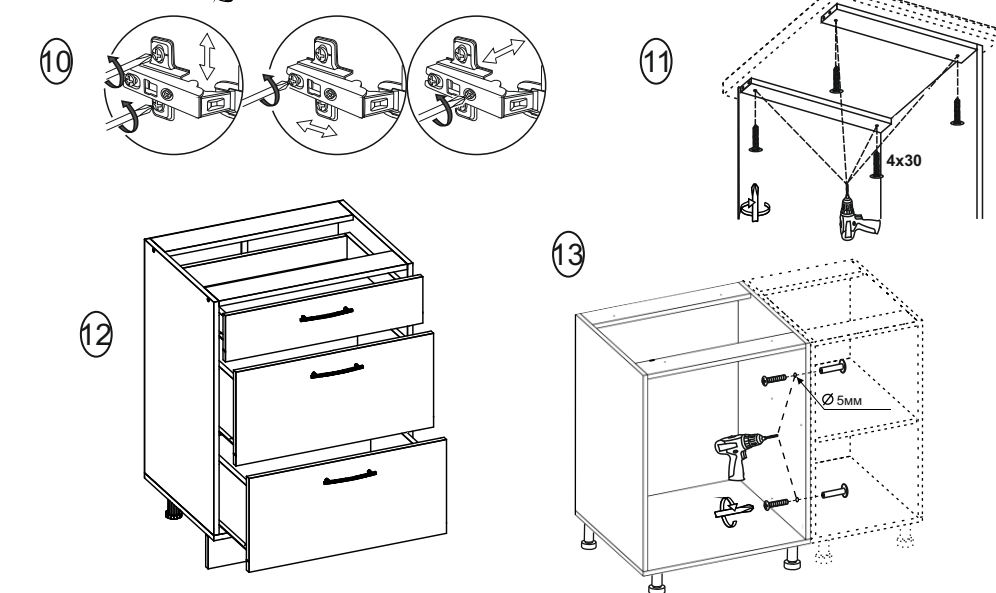

Kitchen set Billie 1.8 m

(EN) 1.Assembly instructions: WD 60/82 (CS) 2.montážní návod: WD 60/82 (SK) 3.Návod na montáž: WD 60/82 (DE) 4.Montageanleitungen: WD 60/82
(FR) 5.instructions de montage: WD 60/82 (HU) 6.Szerelési útmutató: WD 60/82 (ESP) 7.Instrucciones de montaje: WD 60/82

(EN) Part no	Dimensions (mm)	Quantity (pcs)
(CS) № díly	Rozměry (mm)	číslo (ks)
(SK) № časti	Rozmery (mm)	číslo (ks)
(DE) № Detail	Maße (mm)	Nummer (Stck)
(FR) № détail	Dimensions (mm)	nombre (pièces)
(HU) № Részlet	Méretek (mm)	szám (db)
(ESP) № detalle	Dimensiones (mm)	número (piezas)
1, 2	704 x 448 x 16	2
3	600 x 448 x 16	1
4, 5	568 x 96 x 16	2
6	192 x 511 x 16	2
7, 8	192 x 400 x 16	4
9	70 x 511 x 16	1
10, 11	70 x 400 x 16	2
12	405 x 541 x 2,5	3
13	718 x 298 x 2,5	2
14, 15	283 x 596 x 16	2
16	140 x 596 x 16	1
17	600 x 96 x 16	1